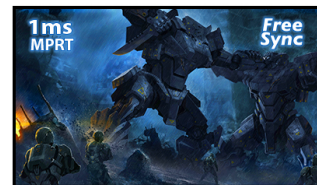

Kiváló 27" méretű Full HD monitor üzleti célú használatra és alkalmankénti játékra

A 27" méretű monitor funkciói ötvözik mind az üzleti, mind a gaming jellemzőket, így a megvásárolni kívánt kijelző kiválasztása nem fog fejfájást okozni. Az IPS panel technológia révén pontos és következetes színviszáradást garantál széles látószöggel. Az ergonomikus állvány lehetővé teszi 13 cm-es magasság beállítását és elforgatást, így a képernyő alkalmas olyan tevékenységekre és olyan munkahelyi környezetbe, ahol a rugalmasság és az ergonómia kulcsfontosságú tényező. Míg az 1 ms-os MPRT, a FreeSync és a Black Tuner funkciókat a játékosok fogják értékelni.

FreeSync™ & 1ms MPRT

A FreeSync™ támogatása és az 1 ms-os MPRT révén ez a monitor kiváló választás a játékhoz.

01 KIJELZŐ JELLEMZŐI

Design	ultravékony
Átló	27", 68.6cm
Panel	IPS LED, matt felület
Natív felbontás	1920 x 1080 @75Hz (2.1 megapixel Full HD)
Képarány	16:9
Fényerő	250 cd/m ²
Statikus kontraszt	1000:1
Speciális kontraszt	80M:1
Válaszidő (MPRT)	1ms
Látótér	horizontális/vertikális: horizontal°/vertical 178°, jobb/bal: 0°/0°, fel/le: 0°/0°
Szín támogatás	16.7mln
Horizontális szinkronizálás	31 - 85kHz
Látható terület Sz x M	597.9 x 336.3mm, 23.5 x 13.2"
Pixel magasság	0.311mm
Szín	matt, fekete