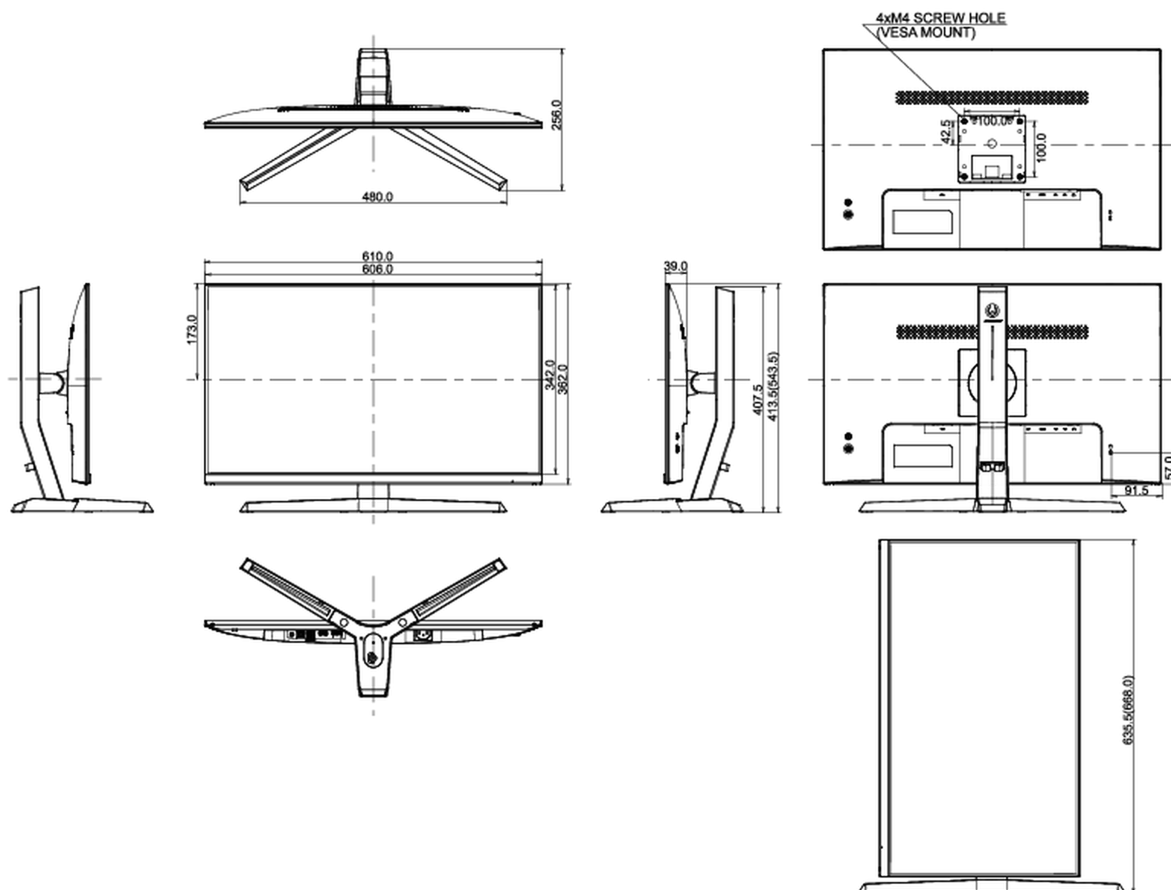

04 MECHANIKUS

Kijelző helyzetének beállításai	magasság, forgatás, billenthető
Magasság beállítása	130mm
Forgatás (PIVOT funkció - portré mód)	90°
Hajlásszög	18° fel; 3° le
VESA állvány	100 x 100mm
Kábelkezelő rendszer	igen

Termék méretei Sz x H x M	610 x 413.5 (543.5) x 256mm
Doboz méretei Sz x H x M	694 x 480 x 227mm
Súly (doboz nélkül)	5.4kg
Súly (dobozzal)	7.3kg
EAN kód	4948570117970

All trademarks and registered trademarks acknowledged. E & O E. Specification subject to change without notice. All LCD's comply with ISO-9241-307:2008 in connection with pixel defects.