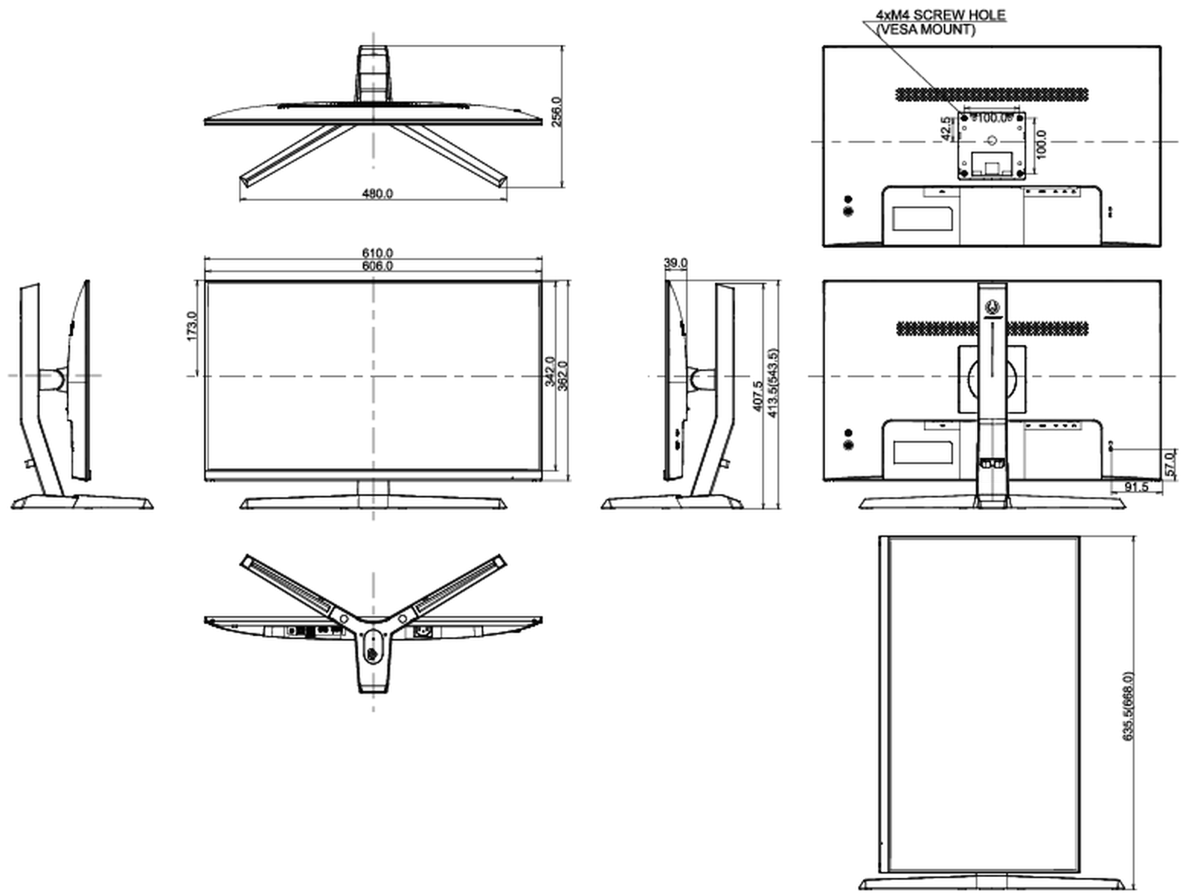

04 ASPECTOS MECÁNICOS

Soporte de altura regulable	altura, pivote (rotación), inclinación
Ajuste de altura	130mm
Rotación (función de pivote)	90°
Ángulo de inclinación	18° arriba; 3° abajo

Montaje VESA	100 x 100mm
Sistema de gestión de cables	si

08 DIMENSIONES / PESO

Producto dimensiones W x H x D	610 x 413.5 (543.5) x 256mm
Dimensiones de la caja (ancho x alto x fondo)	694 x 480 x 227mm
Peso (sin caja)	5.4kg
Peso (con caja)	7.3kg
Código EAN	4948570117970