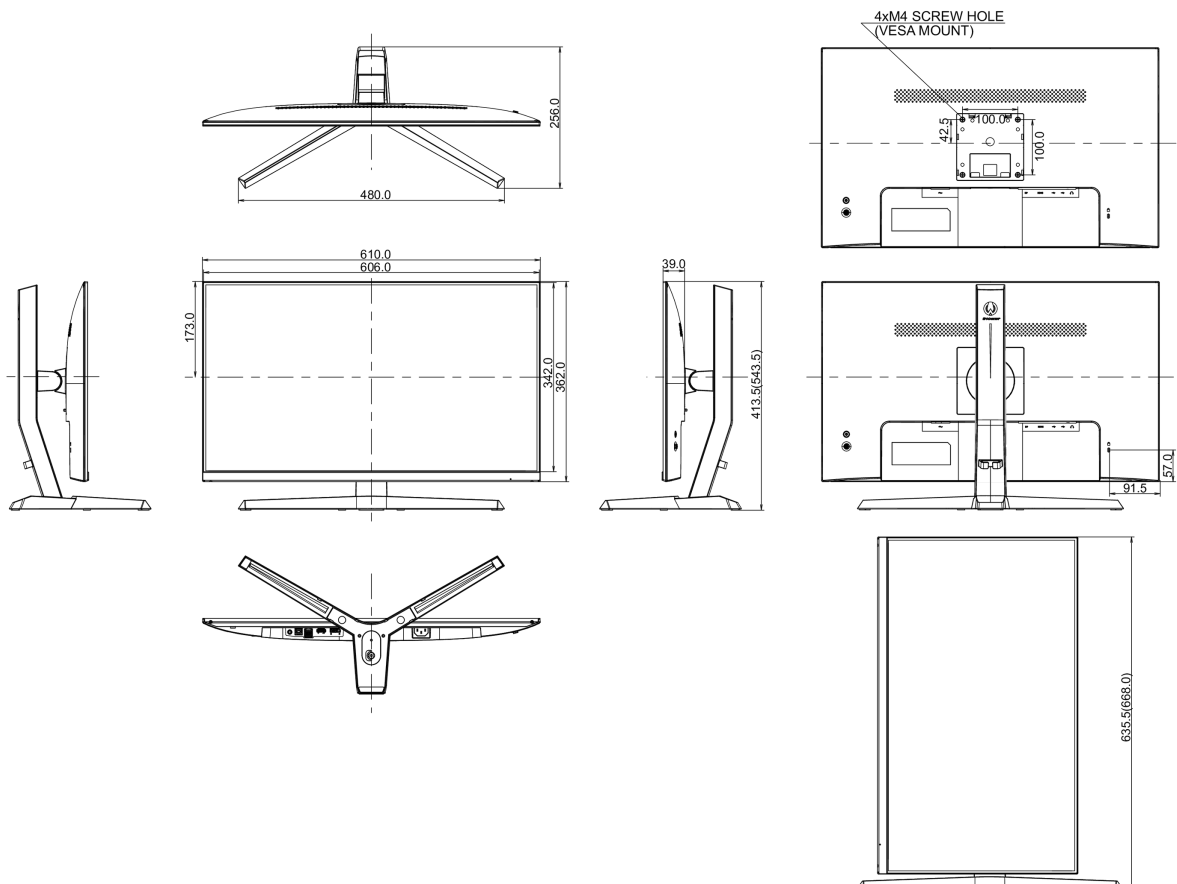

Energieeffizienzklasse (Regulation (EU) 2017/1369)

E

Sonstiges

REACH SVHC über 0.1% Blei enthalten

08 ABMESSUNGEN / GEWICHT

Produkt Abmessungen B x H x T

610 x 413.5 (543.5) x 256mm

Verpackung Abmessungen B x H x T

694 x 480 x 227mm

Gewicht (ohne Verpackung)

5.4kg

Gewicht (inkl Verpackung)

7.3kg

EAN code

4948570117970

Alle Warenzeichen sind eingetragene Handelsmarken. Irrtum und Änderungen in den Spezifikationen vorbehalten. Alle LCD's erfüllen die ISO-9241-307:2008 Pixelfehlerklasse.