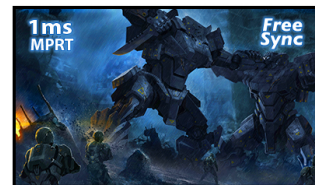

Deze monitor is met FreeSync™ support en 1ms MPRT een uitstekende keuze voor gaming.