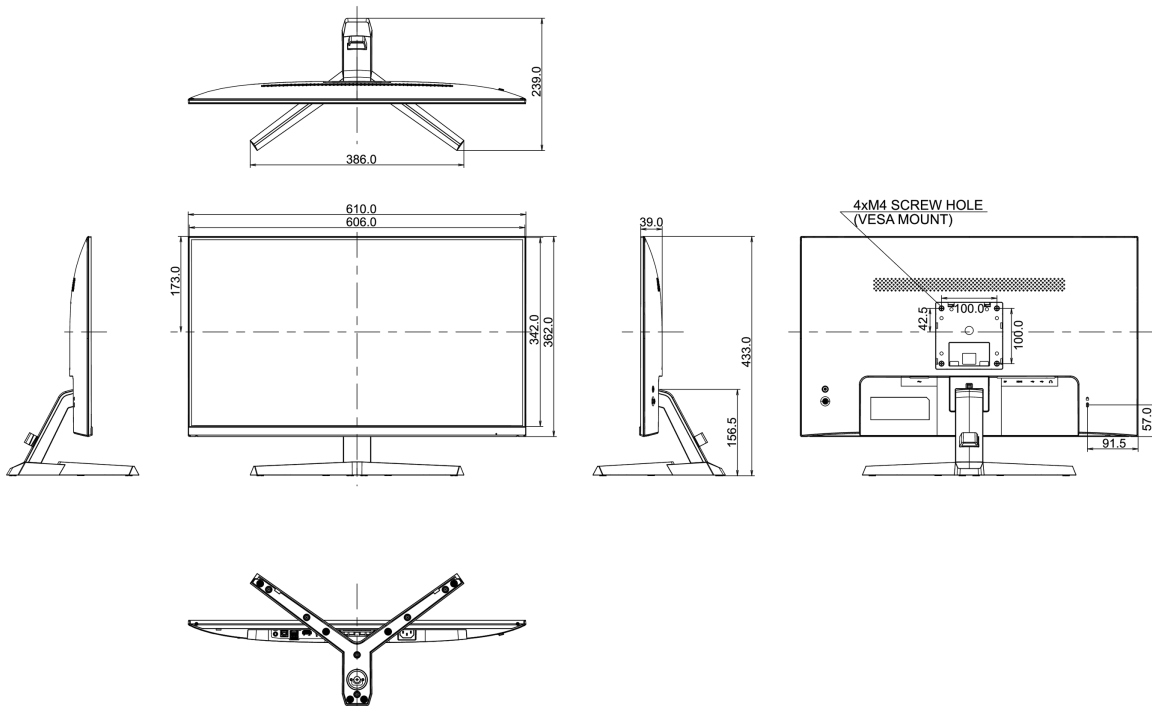

Klasa energetske efikasnosti (Regulation (EU) 2017/1369)

E

REACH SVHC

iznad 0.1%: Olovo

08 DIMENZIJE / TEŽINA

Dimenzije proizvoda Š x V x D

610 x 433 x 239mm

Dimenzije kutije Š x V x D

692 x 452 x 147mm

Težina (bez kutije)

4.5kg

Težina (sa kutijom)

6.1kg

EAN kod

4948570117963

All trademarks and registered trademarks acknowledged. E & O E. Specification subject to change without notice. All LCD's comply with ISO-9241-307:2008 in connection with pixel defects.