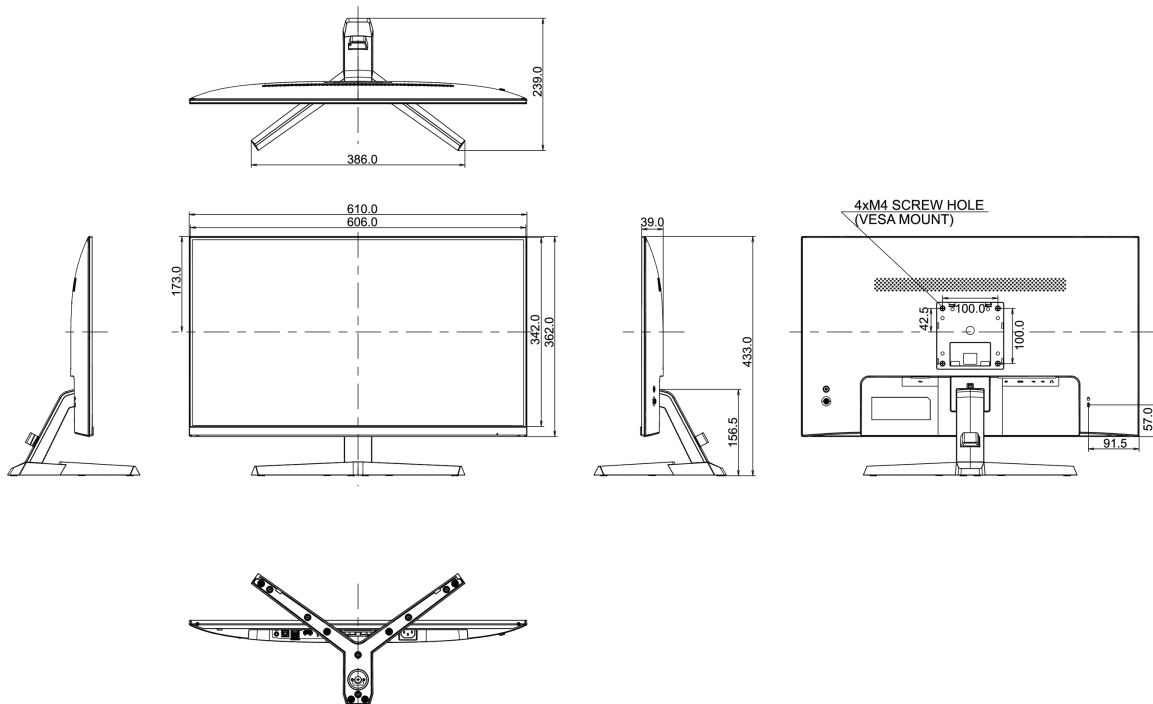

04 MECHANISME

Positieaanpassingen	kantelen
Kantelhoek	22° omhoog; 4° omlaag
VESA montage	100 x 100mm
Kabelmanagement systeem	ja

05 INBEGREPEN ACCESSOIRES

Kabels

Stroom, USB, HDMI

Overige

Quick guide handleiding, veiligheidsinstructies

Energie efficiëntie klasse (Regulation (EU) 2017/1369)

E

REACH SVHC

meer dan 0.1%: Lood

08 AFMETINGEN / GEWICHT**Product afmetingen B x H x D**

610 x 433 x 239mm

Doos afmetingen B x H x D

692 x 452 x 147mm

Gewicht (zonder doos)

4.5kg

Gewicht (inclusief doos)

6.1kg

EAN code

4948570117963

Alle handelsmerken zijn geregistreerd. Gegevens onder voorbehoud van zetfouten. Specificaties kunnen vooraf en zonder opgave van reden gewijzigd worden. Alle LCD-panels vallen onder ISO-9241-307:2008 inzake pixelfouten.