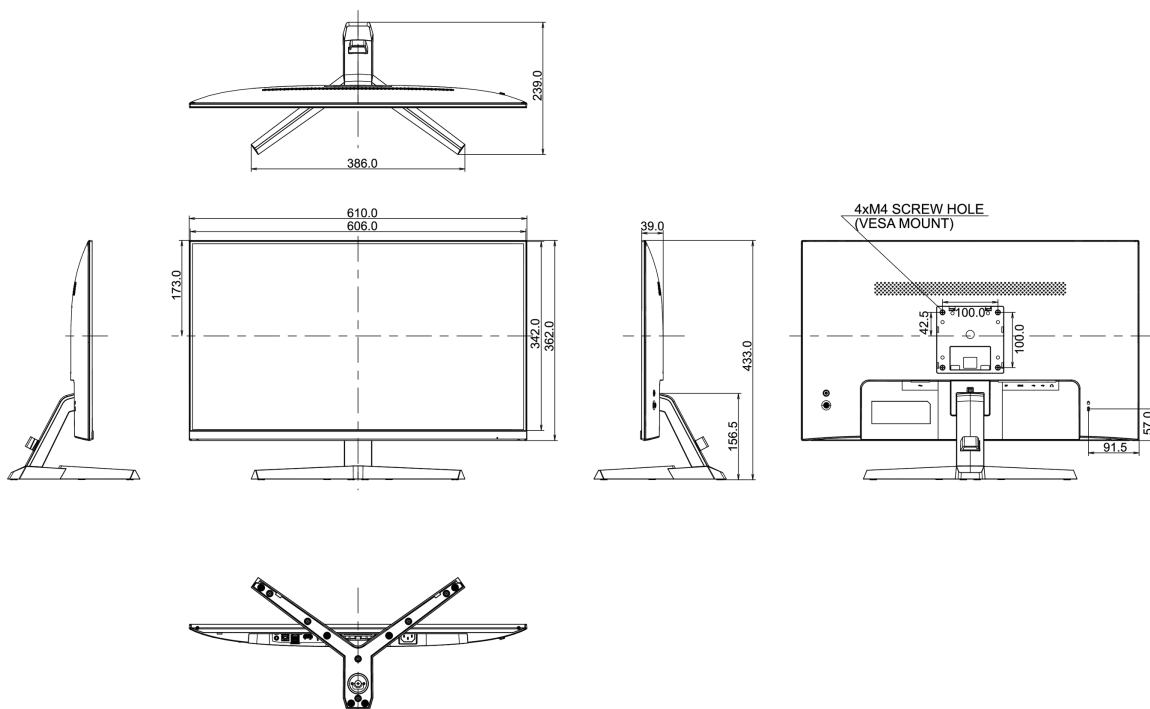

## 08 ROZMĚRY / HMOTNOST

Rozměry výrobku Š x V x D	610 x 433 x 239mm
Rozměry balení Š x V x D	692 x 452 x 147mm
Váha (bez balení)	4.5kg
Váha (s balením)	6.1kg
EAN code	4948570117963

Všechny ochranné známky jsou registrovány a chráněny. Vyhrazené právo na změny. Veškeré ploché panely LCD splňují normu ISO-9241-307:2008 v oblasti počtu vadných pixelů.