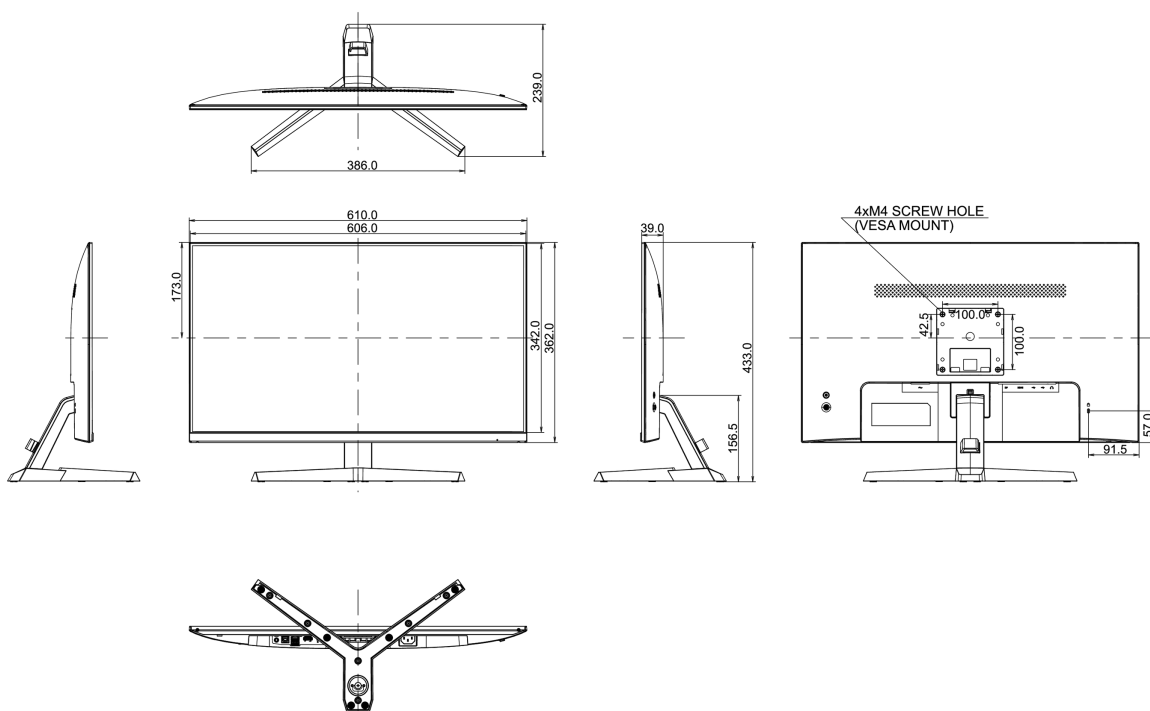

01 ХАРАКТЕРИСТИКИ ДИСПЛЕЯ

Диагональ	27", 68.6см
Панель	IPS LED, матовый
Разрешение	1920 x 1080 @75Гц (2.1 megapixel Full HD)
Соотношение сторон	16:9
Яркость	250 cd/m ²
Контрастность	1000:1
Расширенная контрастность	80M:1
Время отклика (MPRT)	1ms
Видимая область	горизонталь/вертикаль: 178°/178°, право/лево: 89°/89°, вверх/вниз: 89°/89°
Поддержка цвета	16.7mln
Частота горизонтальной развертки	31 - 85кГц
Видимая область Ш x В	597.9 x 336.3мм, 23.5 x 13.2"
Размер пикселя	0.311мм
Colour	матовый, чернить

04 МЕХАНИЧЕСКИЕ ХАРАКТЕРИСТИКИ

Эргономика	наклон
Угол наклона экрана	22° вверх; 4° вниз
Крепление VESA	100 x 100mm
Крепления для кабелей	да

05 6.АКСЕССУАРЫ

Кабели	Питание, USB, HDMI
--------	--------------------

08 РАЗМЕР / ВЕС

Размер продукта Ш x В x Г	610 x 433 x 239мм
Размер коробки Ш x В x Г	692 x 452 x 147мм
Вес (без упаковки)	4.5кг
Вес (с упаковкой)	6.1кг
EAN код	4948570117963

Все товарные знаки и торговые марки являются собственностью их владельцев и они защищены. Ошибки и изменения допускаются. Спецификации могут быть изменены без уведомления. Все LCD мониторы соответствуют стандарту ISO-9241-307:2008 по политике битых пикселей.