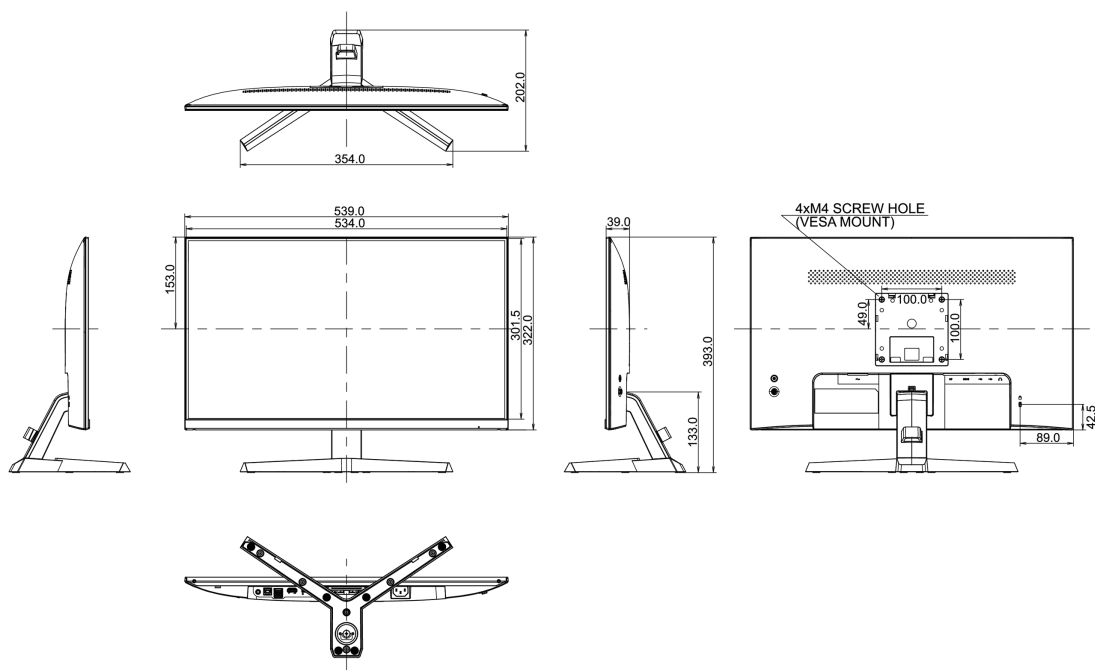

## 08 РАЗМЕР / BEC

Размер продукта Ш x В x Г	539 x 393 x 202мм
Размер коробки Ш x В x Г	606 x 400 x 137мм
Вес (без упаковки)	3.65кг
Вес (с упаковкой)	5.1кг
EAN код	4948570117949

Все товарные знаки и торговые марки являются собственностью их владельцев и они защищены. Ошибки и изменения допускаются. Спецификации могут быть изменены без уведомления. Все LCD мониторы соответствуют стандарту ISO-9241-307:2008 по политике битых пикселей.