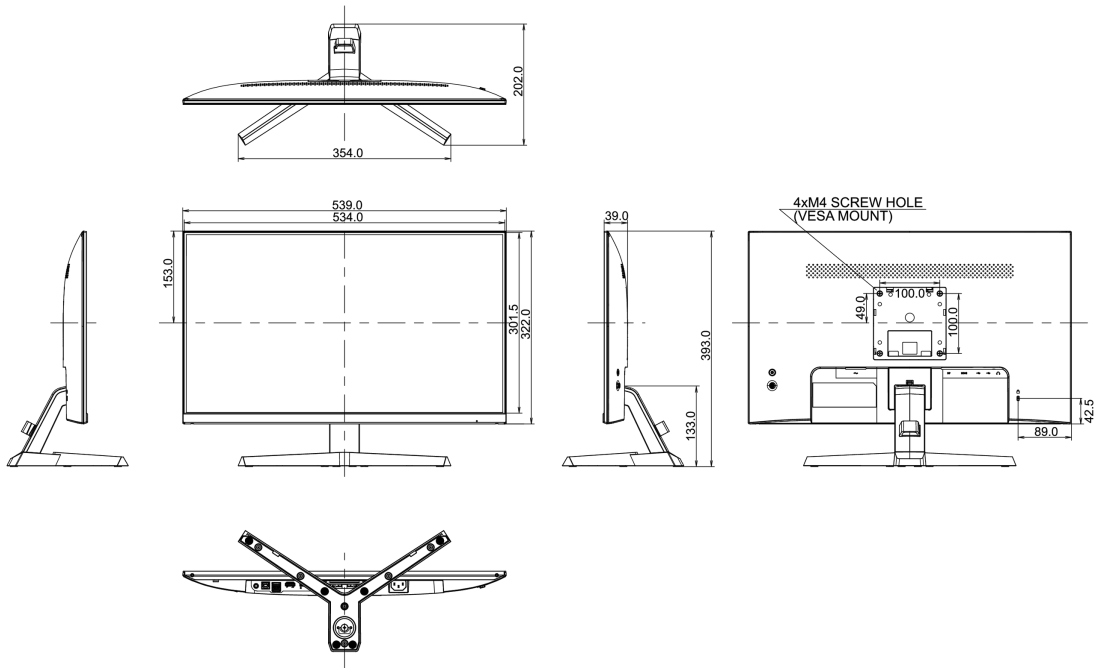

Klasa energetske efikasnosti (Regulation (EU) 2017/1369)

E

REACH SVHC

iznad 0.1%: Olova

08 DIMENZIJE / TEŽINA

Dimenzije proizvoda Š x V x D

539 x 393 x 202mm

Dimenzije kutije Š x V x D

606 x 400 x 137mm

Težina (bez kutije)

3.65kg

Težina (sa kutijom)

5.1kg

EAN kod

4948570117949

All trademarks and registered trademarks acknowledged. E & O E. Specification subject to change without notice. All LCD's comply with ISO-9241-307:2008 in connection with pixel defects.