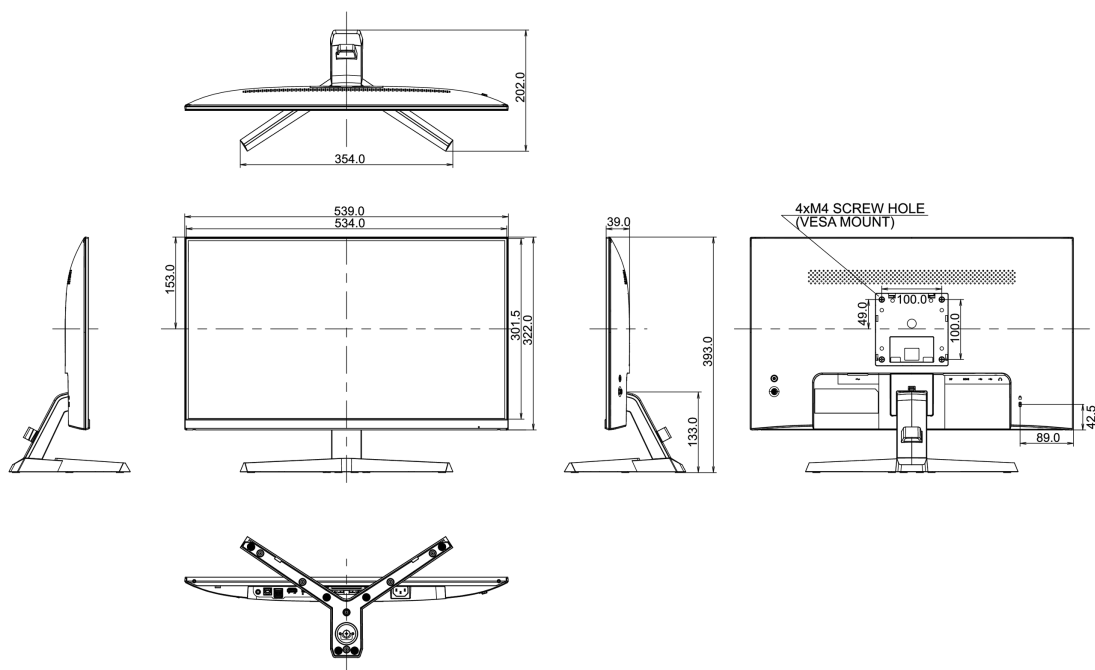

01 ХАРАКТЕРИСТИКИ ДИСПЛЕЯ

Диагональ	23.8", 60см
Панель	IPS LED, матовый
Разрешение	1920 x 1080 @75Гц (2.1 megapixel Full HD)
Соотношение сторон	16:9
Яркость	250 cd/m ²
Контрастность	1000:1
Расширенная контрастность	80M:1
Время отклика (MPRT)	1ms
Видимая область	горизонталь/вертикаль: 178°/178°, право/лево: 89°/89°, вверх/вниз: 89°/89°
Поддержка цвета	16.7mln
Частота горизонтальной развертки	31 - 85кГц
Видимая область Ш x В	527 x 296.5мм, 20.7 x 11.7"
Размер пикселя	0.275мм
Colour	матовый, чернить

04 МЕХАНИЧЕСКИЕ ХАРАКТЕРИСТИКИ

Эргономика	наклон
Угол наклона экрана	22° вверх; 4° вниз
Крепление VESA	100 x 100mm
Крепления для кабелей	да

05 6.АКСЕССУАРЫ

Кабели	Питание, USB, HDMI
--------	--------------------

08 РАЗМЕР / BEC

Размер продукта Ш x В x Г	539 x 393 x 202мм
Размер коробки Ш x В x Г	606 x 400 x 137мм
Вес (без упаковки)	3.65кг
Вес (с упаковкой)	5.1кг
EAN код	4948570117949

Все товарные знаки и торговые марки являются собственностью их владельцев и они защищены. Ошибки и изменения допускаются. Спецификации могут быть изменены без уведомления. Все LCD мониторы соответствуют стандарту ISO-9241-307:2008 по политике битых пикселей.