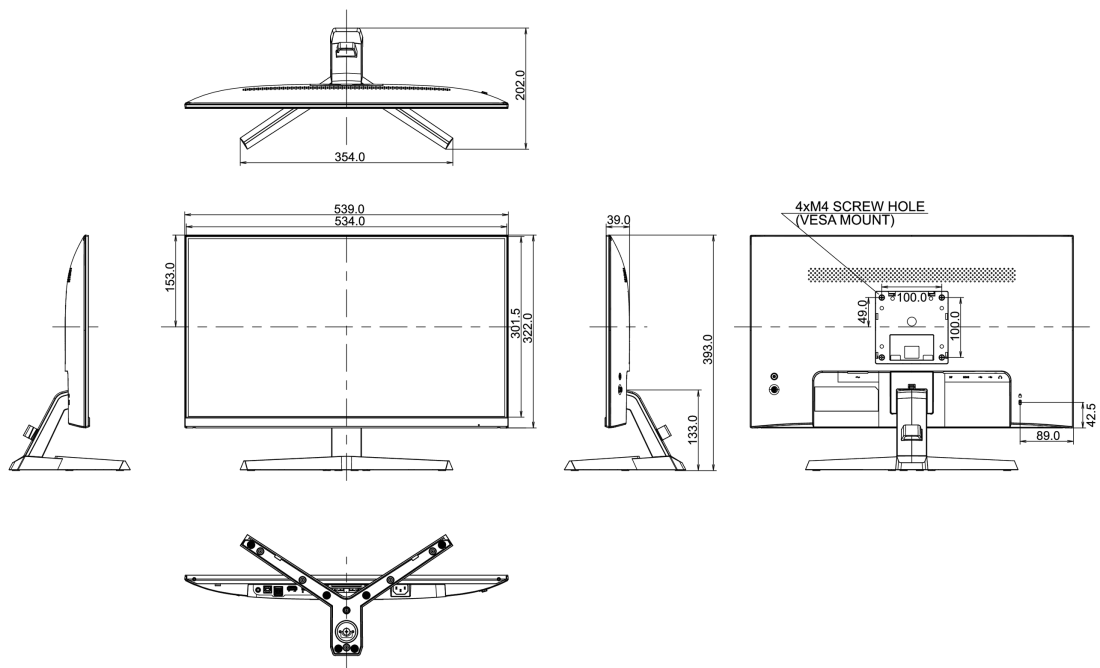

## 04 ASPECTOS MECÁNICOS

Soporte de altura regulable	inclinación
Ángulo de inclinación	22° arriba; 4° abajo
Montaje VESA	100 x 100mm
Sistema de gestión de cables	si

## 08 DIMENSIONES / PESO

Producto dimensiones W x H x D	539 x 393 x 202mm
Dimensiones de la caja (ancho x alto x fondo)	606 x 400 x 137mm
Peso (sin caja)	3.65kg
Peso (con caja)	5.1kg
Código EAN	4948570117949