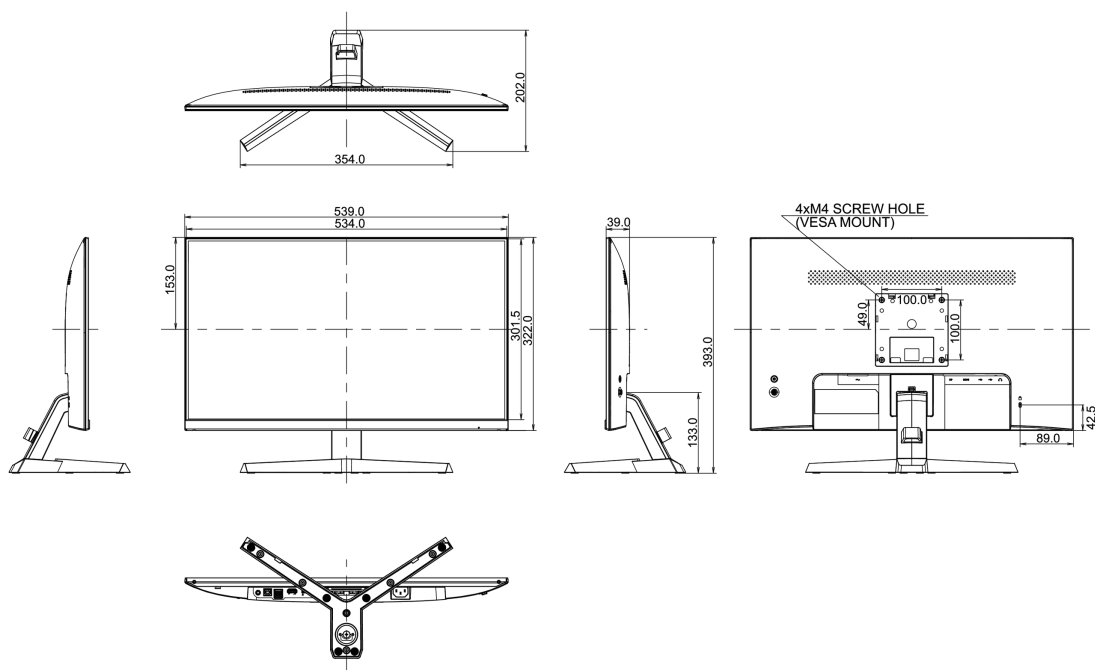

## 08 ROZMĚRY / HMOTNOST

Rozměry výrobku Š x V x D	539 x 393 x 202mm
Rozměry balení Š x V x D	606 x 400 x 137mm
Váha (bez balení)	3.65kg
Váha (s balením)	5.1kg
EAN code	4948570117949

Všechny ochranné známky jsou registrovány a chráněny. Vyhrazené právo na změny. Veškeré ploché panely LCD splňují normu ISO-9241-307:2008 v oblasti počtu vadných pixelů.