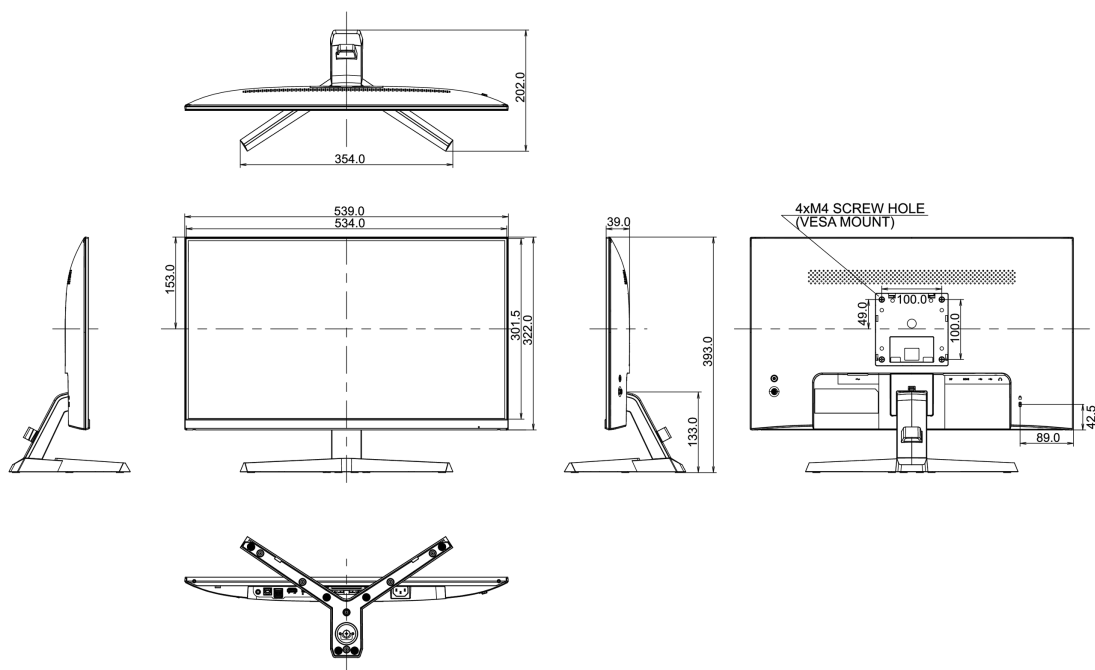

## 08 ROZMĚRY / HMOTNOST

Rozměry výrobku Š x V x D	539 x 393 x 202mm
Rozměry balení Š x V x D	606 x 400 x 137mm
Váha (bez balení)	3.65kg
Váha (s balením)	5.1kg
EAN code	4948570117949

Všechny ochranné známky jsou registrovány a chráněny. Vyhrazené právo na změny. Veškeré ploché panely LCD splňují normu ISO-9241-307:2008 v oblasti počtu vadných pixelů.