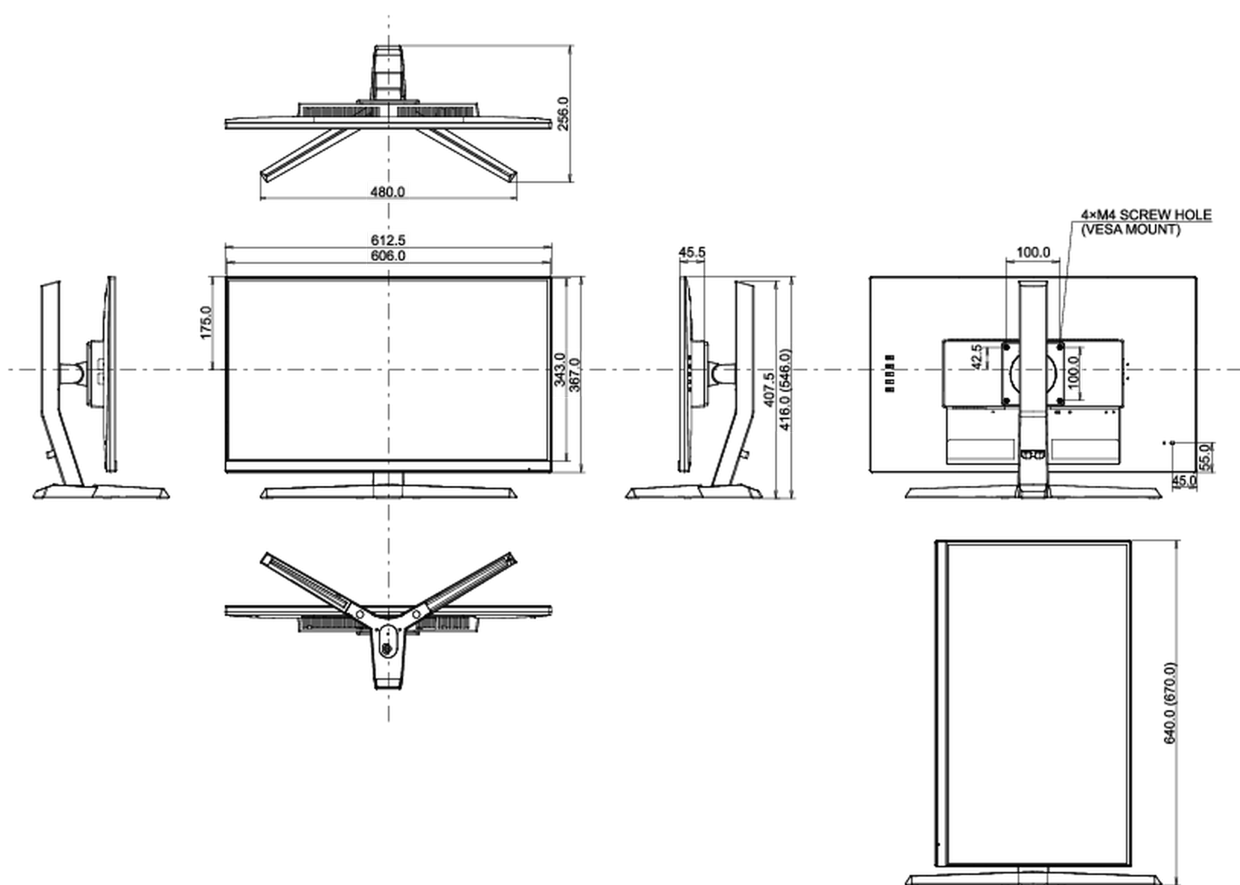

04 МЕХАНИЧЕСКИЕ ХАРАКТЕРИСТИКИ

Эргономика	высота, наклон, pivot (вращение в обе стороны)
Настройка высоты (HAS)	130мм
Вращение экрана (PIVOT)	90°
Угол наклона экрана	18° вверх; 3° вниз
Крепление VESA	100 x 100mm
Крепления для кабелей	да

07 СТАНДАРТЫ

Сертификаты	CE, TÜV-Bauart, EAC, PSE, RoHS support, ErP, WEEE, VCCI, REACH
Класс энергоэффективности	A+
REACH SVHC	свинца, превышает 0.1%

08 РАЗМЕР / ВЕС

Размер продукта Ш x В x Г	612.5 x 416(546) x 256мм
Размер коробки Ш x В x Г	745 x 480 x 204мм
Вес (без упаковки)	5.2кг
Вес (с упаковкой)	7.5кг
EAN код	4948570117758