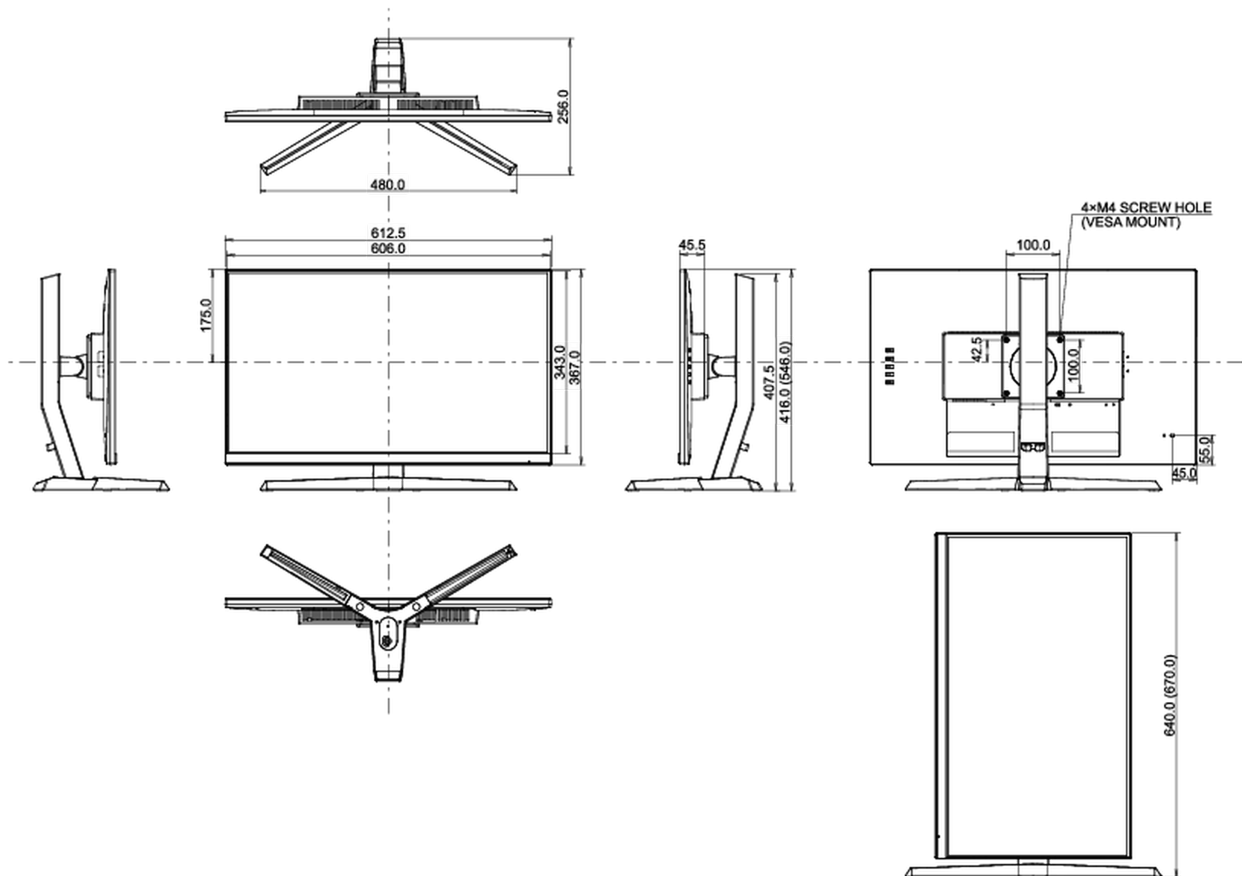

04 MEHANIČKI

Podešavanje položaja prikaza	visina, nagib, pivot (rotacija u obe strane)
Podešavanje visine	130mm
Rotacija (PIVOT funkcija)	90°
Ugao nagiba	18° gore; 3° dole
VESA montiranje	100 x 100mm
Sistem upravljanja kablovima	da

07 ODRŽIVOST

Propisi	CE, TÜV-Bauart, EAC, PSE, RoHS podrška, ErP, WEEE, VCCI, REACH
Klasa energetske efikasnosti (Regulation (EU) 2017/1369)	E
REACH SVHC	iznad 0.1%: Olova

08 DIMENZIJE / TEŽINA

Dimenzije proizvoda Š x V x D	612.5 x 416(546) x 256mm
Dimenzije kutije Š x V x D	745 x 480 x 204mm
Težina (bez kutije)	5.2kg
Težina (sa kutijom)	7.5kg
EAN kod	4948570117758