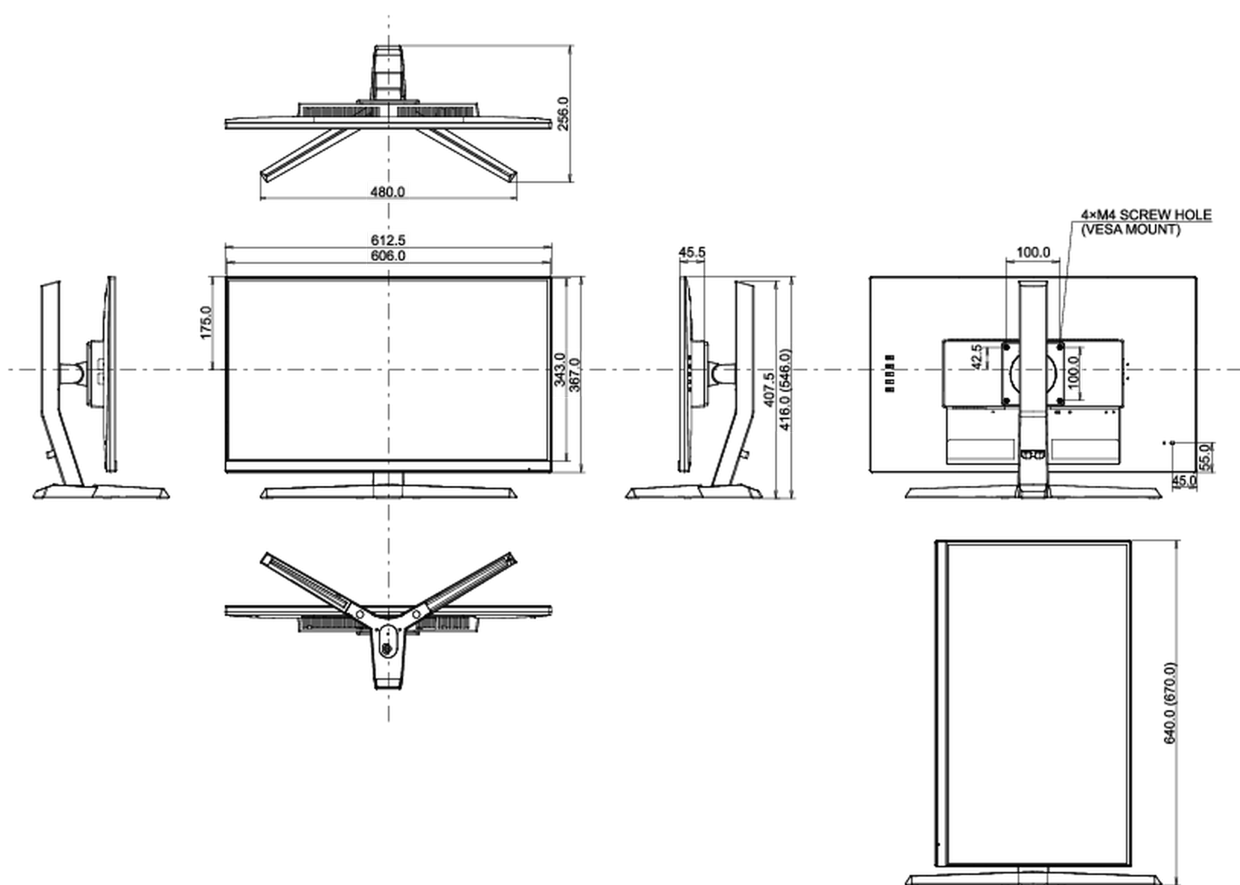

04 МЕХАНИЧЕСКИЕ ХАРАКТЕРИСТИКИ

Эргономика	высота, наклон, pivot (вращение в обе стороны)
Настройка высоты (HAS)	130мм
Вращение экрана (PIVOT)	90°
Угол наклона экрана	18° вверх; 3° вниз
Крепление VESA	100 x 100мм
Креплени для кабелей	да

07 СТАНДАРТЫ

Сертификаты	CE, TÜV-Bauart, EAC, PSE, RoHS support, ErP, WEEE, VCCI, REACH
Класс энергоэффективности	A+
REACH SVHC	свинца, превышает 0.1%

08 РАЗМЕР / ВЕС

Размер продукта Ш x В x Г	612.5 x 416(546) x 256мм
Размер коробки Ш x В x Г	745 x 480 x 204мм
Вес (без упаковки)	5.2кг
Вес (с упаковкой)	7.5кг
EAN код	4948570117758