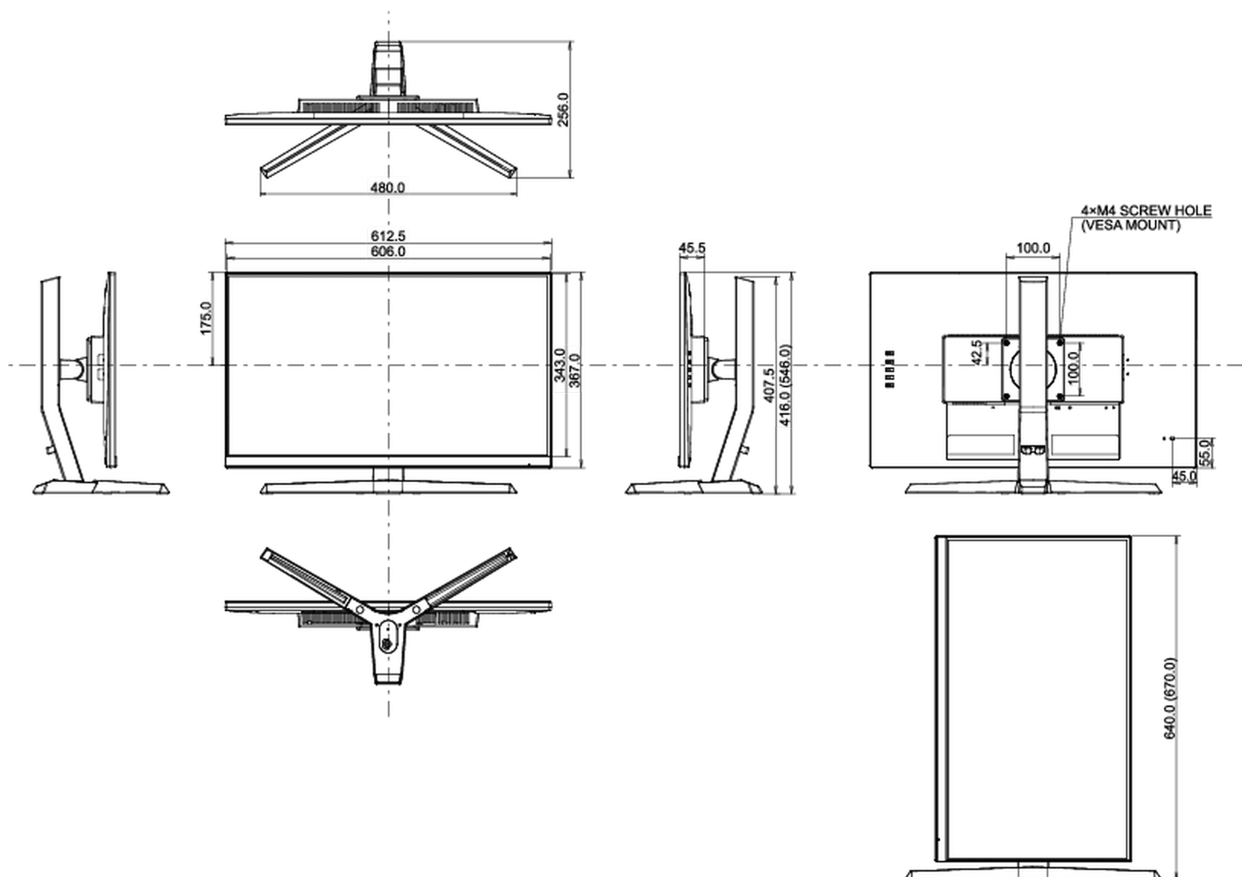

## 08 AFMETINGEN / GEWICHT

Product afmetingen B x H x D	612.5 x 416(546) x 256mm
Doos afmetingen B x H x D	745 x 480 x 204mm
Gewicht (zonder doos)	5.2kg
Gewicht (inclusief doos)	7.5kg
EAN code	4948570117758