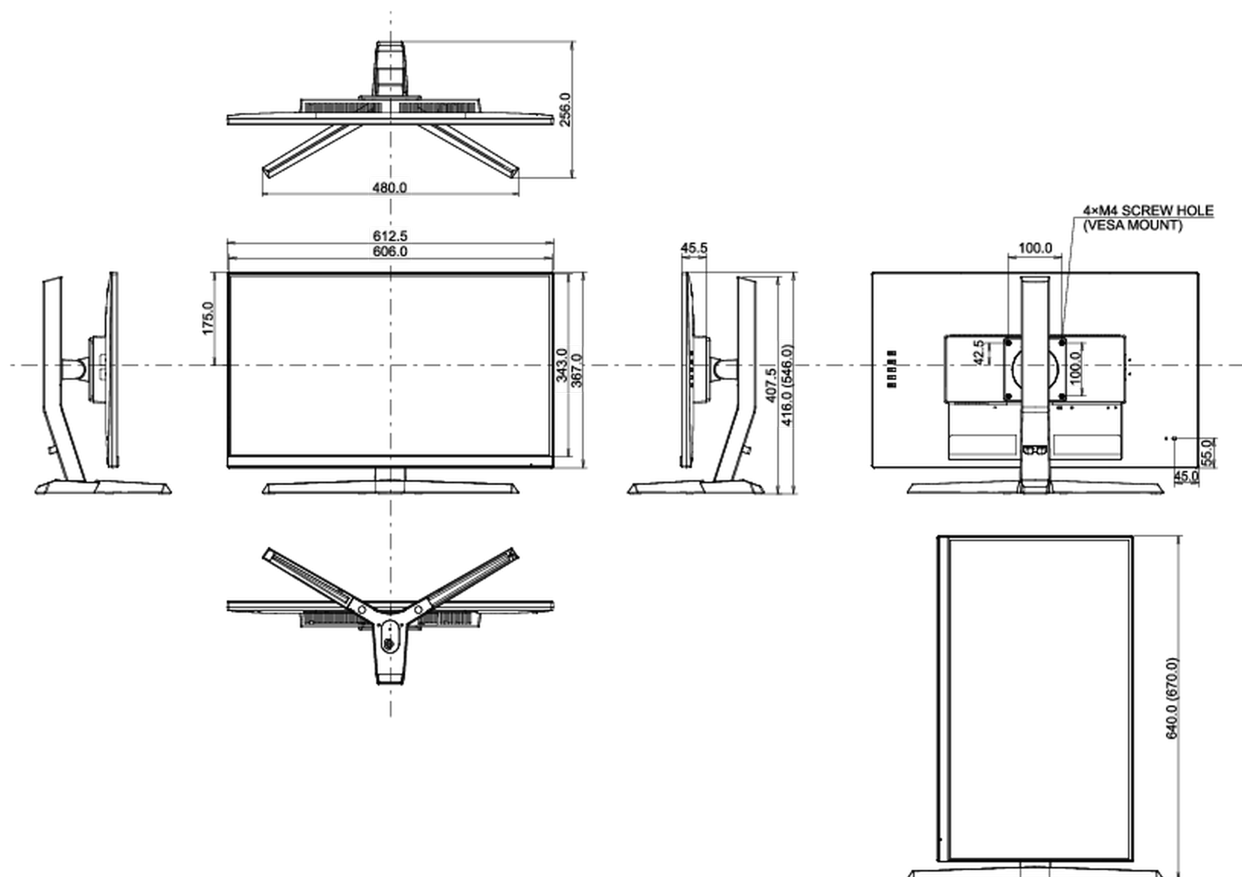

04 MECHANISCH

Verstellmöglichkeiten	Höhe, Tilt, Pivot (Rotation auf beiden Seiten)
Höhenverstellbar	130mm
Rotierbar (Pivotfunktion)	90°
Neigungswinkel	18° nach oben; 3° nach unten
VESA Norm	100 x 100mm
Kabelmanagement	ja

07 LEISTUNG

Vorschriften	CE, TÜV-Bauart, EAC, PSE, RoHS support, ErP, WEEE, VCCI, REACH
Energieeffizienzklasse (Regulation (EU) 2017/1369)	E
REACH SVHC	über 0.1% Blei enthalten

08 ABMESSUNGEN / GEWICHT

Produktabmessungen B x H x T	612.5 x 416(546) x 256mm
Verpackungsabmessungen B x H x T	745 x 480 x 204mm
Gewicht (ohne Verpackung)	5.2kg
Gewicht (inkl. Verpackung)	7.5kg
EAN code	4948570117758