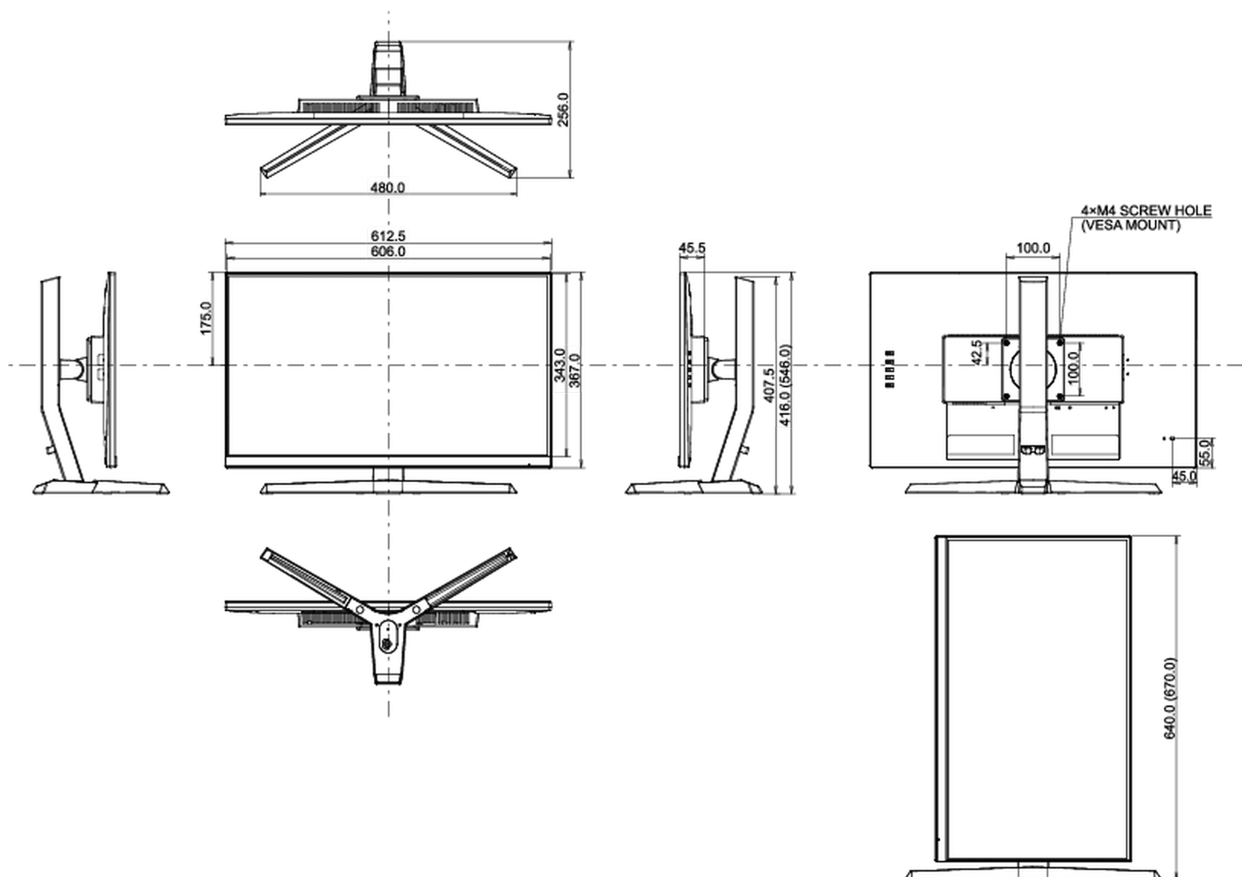

04 MECHANISME

Positieaanpassingen	hoogte, kantelen, pivot (rotatie aan beide zijden)
Hoogte-instelling	130mm
Rotatie	90°
Kantelhoek	18° omhoog; 3° omlaag
VESA montage	100 x 100mm
Kabelmanagement systeem	ja

Product afmetingen B x H x D	612.5 x 416(546) x 256mm
Doos afmetingen B x H x D	745 x 480 x 204mm
Gewicht (zonder doos)	5.2kg
Gewicht (inclusief doos)	7.5kg
EAN code	4948570117758

Alle handelsmerken zijn geregistreerd. Gegevens onder voorbehoud van zetfouten. Specificaties kunnen vooraf en zonder opgaaf van reden gewijzigd worden. Alle LCD-panelen vallen onder ISO-9241-307:2008 inzake pixelfouten.