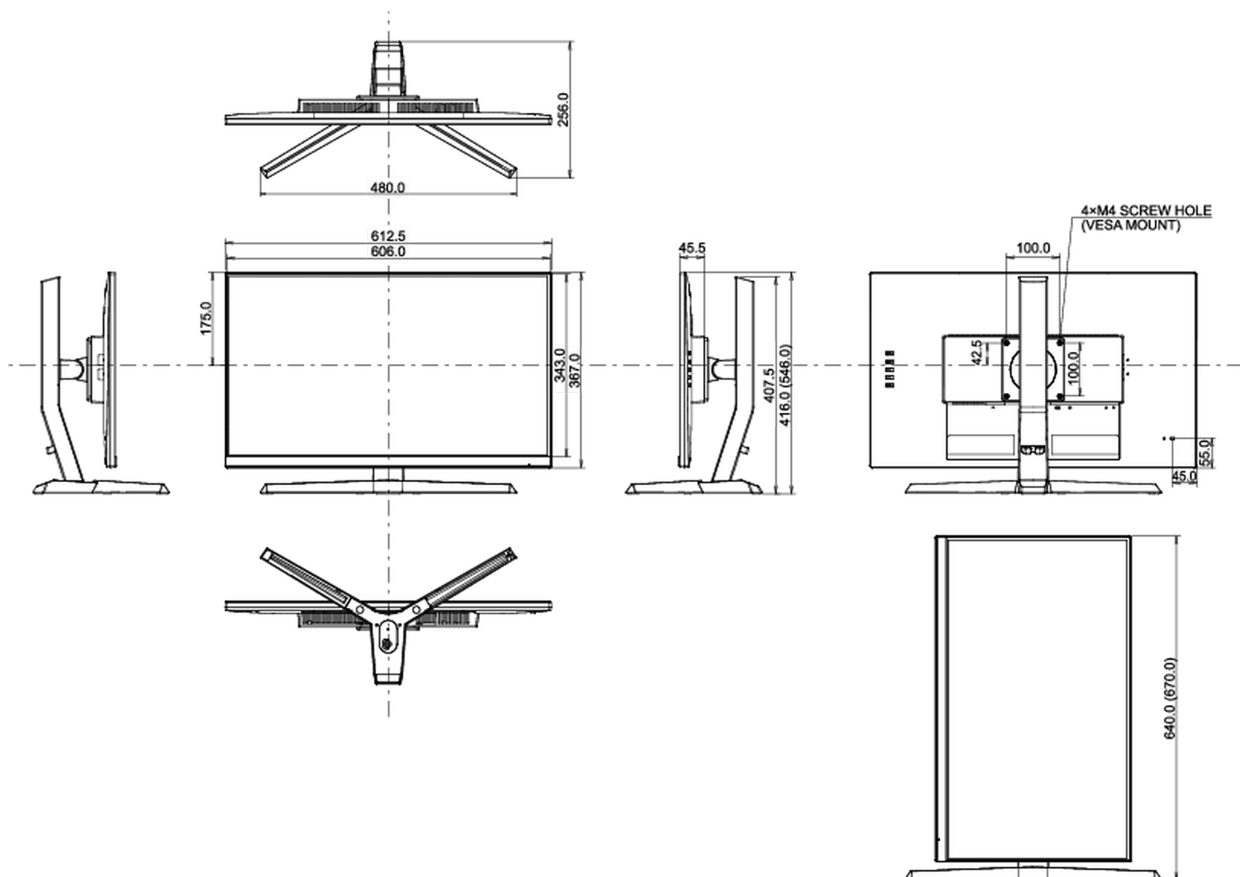

## 04 MECANIQUE

Réglages Position Image	hauteur, angle V, pivot (rotation des deux côtés)
RÉGULATION DE LA HAUTEUR	130mm
Rotation (fonction PIVOT)	90°
Angle d'inclinaison	18° en avant; 3° en arrière
Montage VESA	100 x 100mm
Système de gestion de passage des câbles	oui

## 08 DIMENSIONS / POIDS

Dimensions produit L x H x P	612.5 x 416(546) x 256mm
Dimensions de la boîte L x H x P	745 x 480 x 204mm
Poids (sans boîte)	5.2kg
Poids (avec boîte)	7.5kg
Code EAN	4948570117758