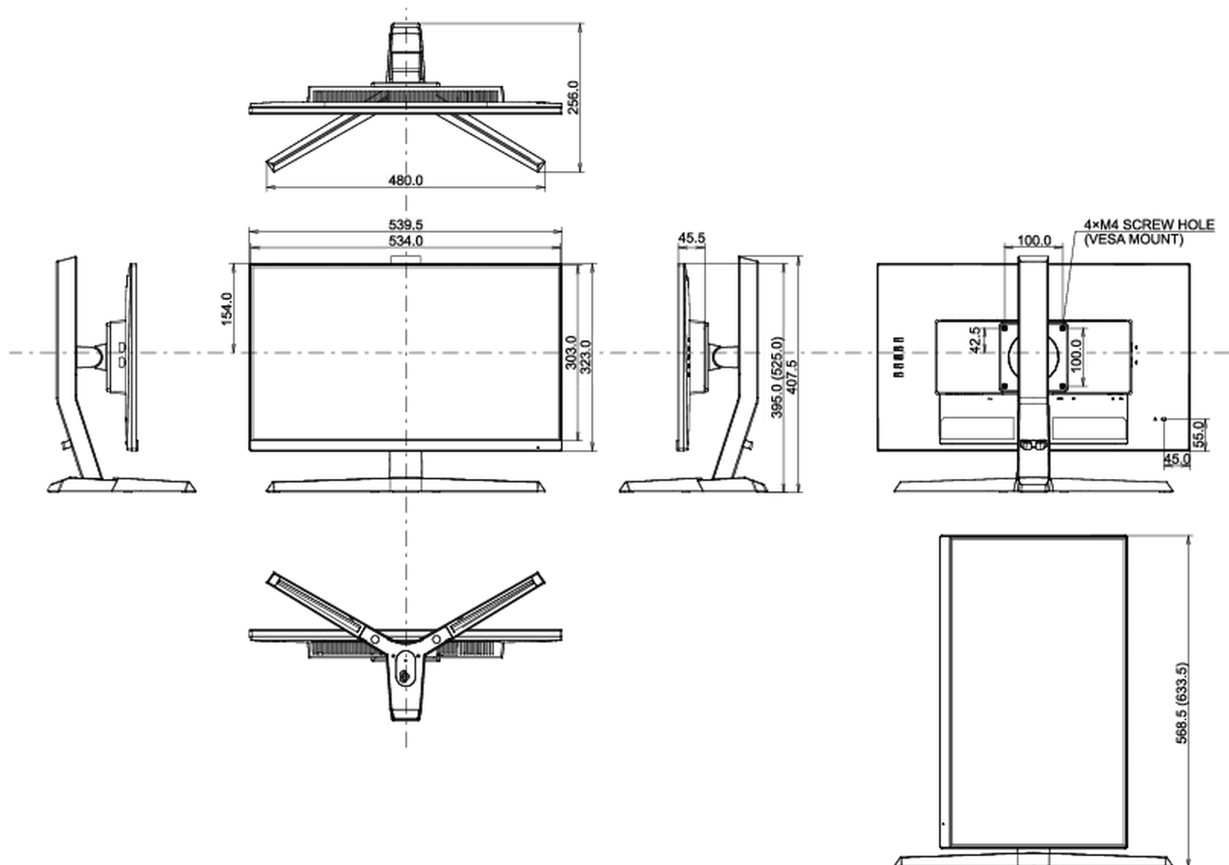

05 6.АКЦЕССУАРЫ

Кабели

Питание, USB, HDMI, DP

Прочее

Краткое руководство по началу работы, Руководство по безопасности

06 POWER-MANAGEMENT

Блок питания

внутренний

Питание

AC 100 - 240V, 50/60Гц

Потребляемая мощность

20W стандарт, 0.5W ожидание, 0.3W отключено

07 СТАНДАРТЫ

Сертификаты

CE, TÜV-Bauart, EAC, PSE, RoHS support, ErP, WEEE, VCCI, REACH

Класс энергоэффективности

A+

REACH SVHC

свинца, превышает 0.1%

08 РАЗМЕР / ВЕС

Размер продукта Ш x В x Г

539.5 x 395(525) x 256мм

Размер коробки Ш x В x Г

697 x 413 x 198мм

Вес (без упаковки)

4.4кг

Вес (с упаковкой)

6.4кг

EAN код

4948570117734