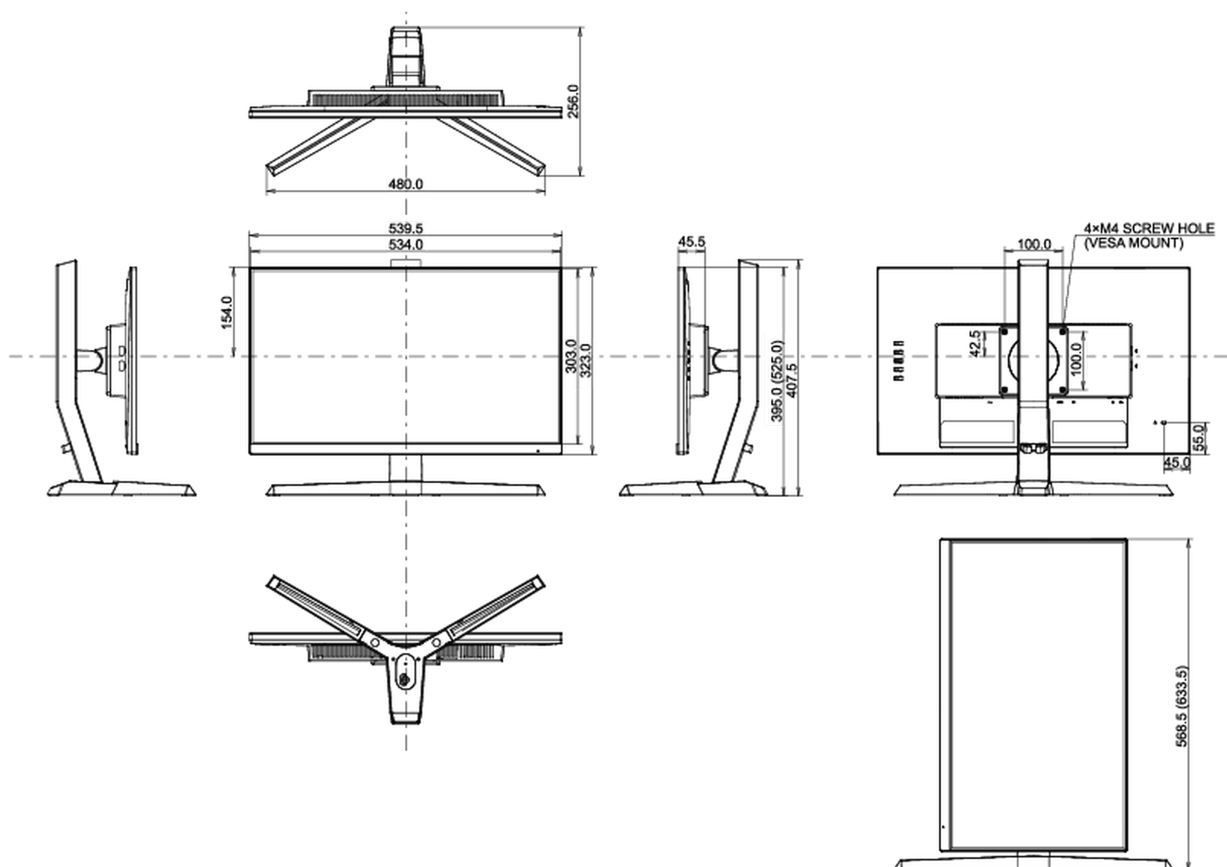

## 04 MEHANIČKI

Podešavanje položaja prikaza	visina, nagib, pivot (rotacija u obe strane)
Podešavanje visine	130mm
Rotacija (PIVOT funkcija)	90°
Ugao nagiba	18° gore; 3° dole
VESA montiranje	100 x 100mm
Sistem upravljanja kablovima	da

## 08 DIMENZIJE / TEŽINA

Dimenzije proizvoda Š x V x D	539.5 x 395(525) x 256mm
Dimenzije kutije Š x V x D	697 x 413 x 198mm
Težina (bez kutije)	4.4kg
Težina (sa kutijom)	6.4kg
EAN kod	4948570117734

All trademarks and registered trademarks acknowledged. E & O E. Specification subject to change without notice. All LCD's comply with ISO-9241-307:2008 in connection with pixel defects.