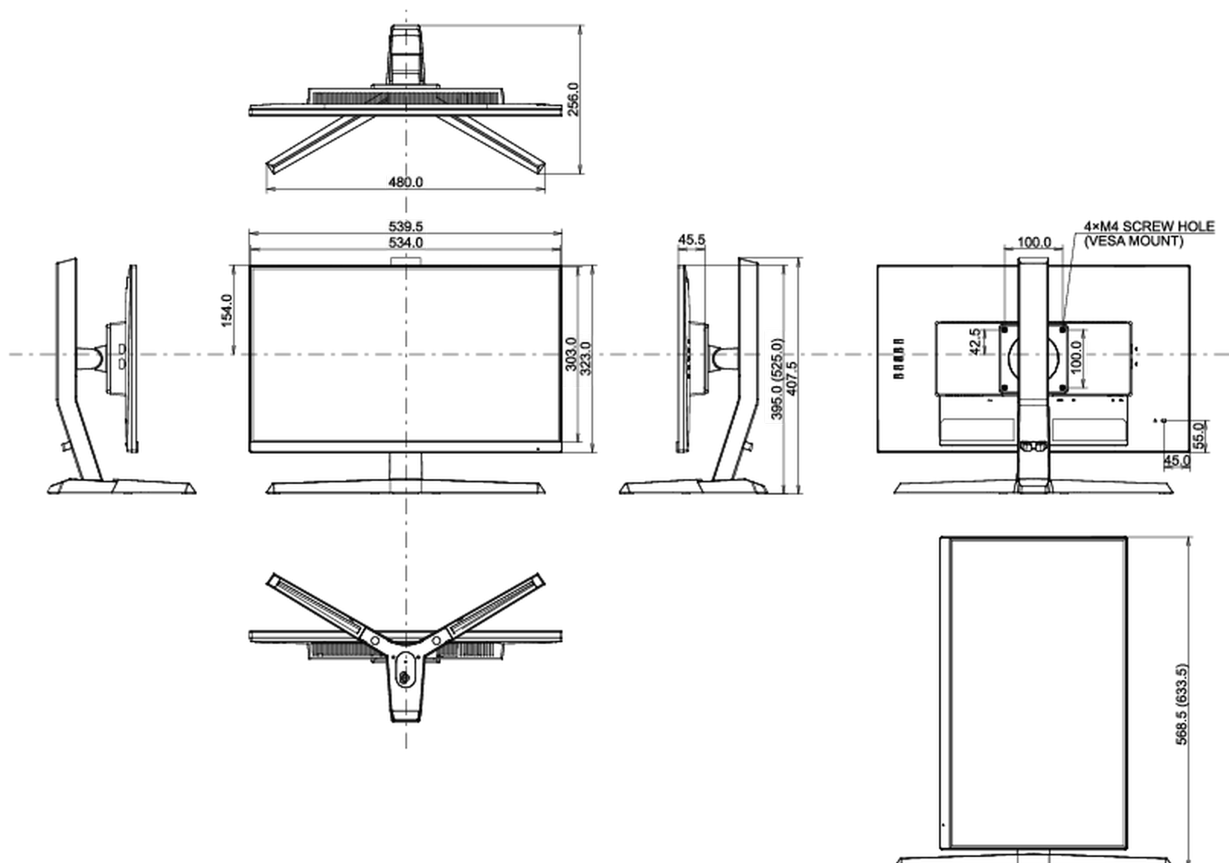

## 08 AFMETINGEN / GEWICHT

Product afmetingen B x H x D	539.5 x 395(525) x 256mm
Doos afmetingen B x H x D	697 x 413 x 198mm
Gewicht (zonder doos)	4.4kg
Gewicht (inclusief doos)	6.4kg
EAN code	4948570117734