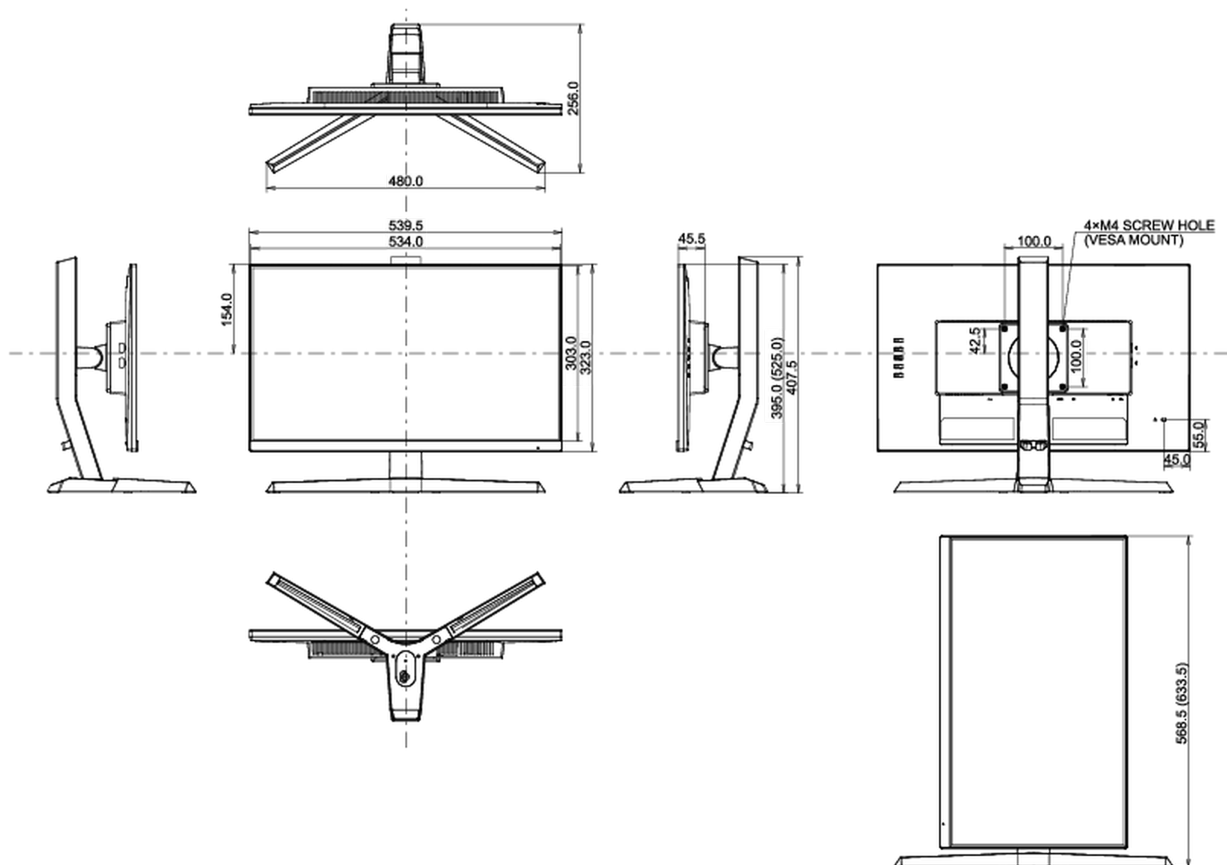

## 04 MECHANIKUS

Kijelző helyzetének beállításai	magasság, billenthető, forgatható (forgatás mindkét oldalra)
Magasság beállítása	130mm
Forgatás (PIVOT funkció - portré mód)	90°
Hajlásszög	18° fel; 3° le
VESA állvány	100 x 100mm
Kábelkezelő rendszer	igen

## 08 MÉRETEK / SÚLY

Termék méretei Sz x H x M	539.5 x 395(525) x 256mm
Doboz méretei Sz x H x M	697 x 413 x 198mm
Súly (doboz nélkül)	4.4kg
Súly (dobozzal)	6.4kg
EAN kód	4948570117734

*All trademarks and registered trademarks acknowledged. E & O E. Specification subject to change without notice. All LCD's comply with ISO-9241-307:2008 in connection with pixel defects.*