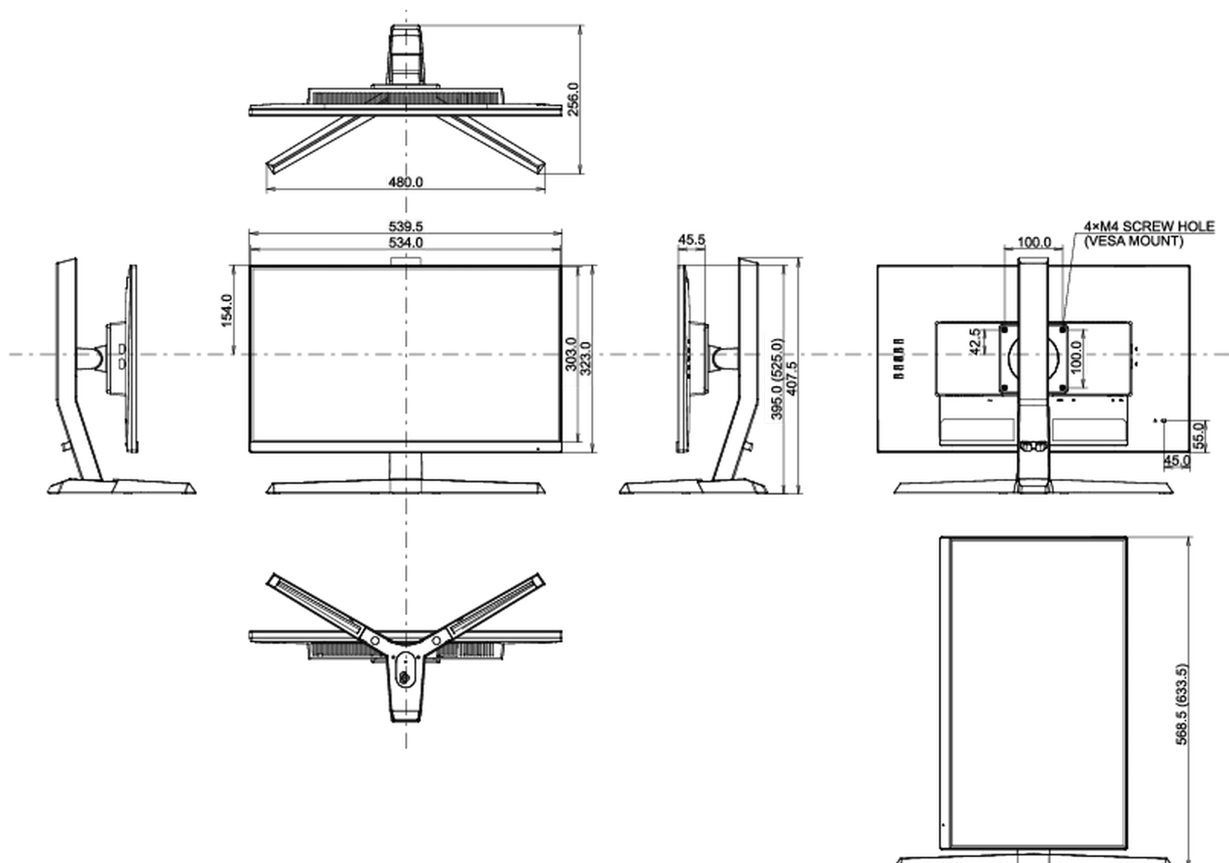

04 MECANIQUE

Réglages Position Image	hauteur, angle V, pivot (rotation des deux côtés)
RÉGULATION DE LA HAUTEUR	130mm
Rotation (fonction PIVOT)	90°
Angle d'inclinaison	18° en avant; 3° en arrière
Montage VESA	100 x 100mm
Système de gestion de passage des câbles	oui

Dimensions produit L x H x P	539.5 x 395(525) x 256mm
Dimensions de la boîte L x H x P	697 x 413 x 198mm
Poids (sans boîte)	4.4kg
Poids (avec boîte)	6.4kg
Code EAN	4948570117734

Toutes les marques nommées sur ce site sont des marques déposées. iiyama ne pourra être tenu responsable d'éventuelles erreurs ou omissions contenues sur ce site. Tous les écrans LCD iiyama sont conformes à la norme ISO-9241-307:2008 pour ce qui concerne les défauts de pixel.