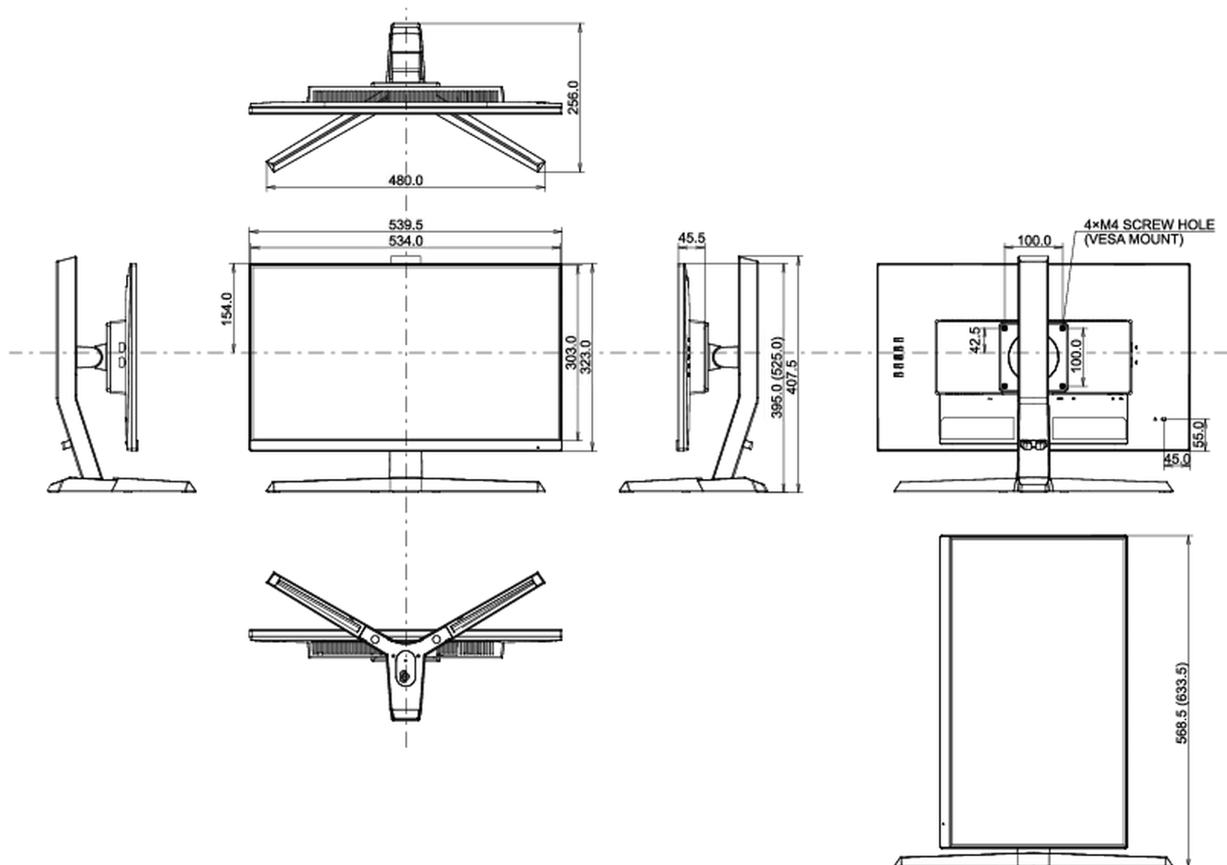

## 04 MECHANICKÉ ČÁSTI

Úpravy polohy	výška, náklon, Pivot (rotace na obě strany)
Výškově nastavitelné	130mm
Otočný (Pivot)	90°
Úhel náklonu	18° nahoru; 3° dolů
VESA	100 x 100mm
Systém správy kabelů	ano

## 08 ROZMĚRY / HMOTNOST

Rozměry výrobku Š x V x D	539.5 x 395(525) x 256mm
Rozměry balení Š x V x D	697 x 413 x 198mm
Váha (bez balení)	4.4kg
Váha (s balením)	6.4kg
EAN code	4948570117734

*v oblasti počtu vadných pixelů.*