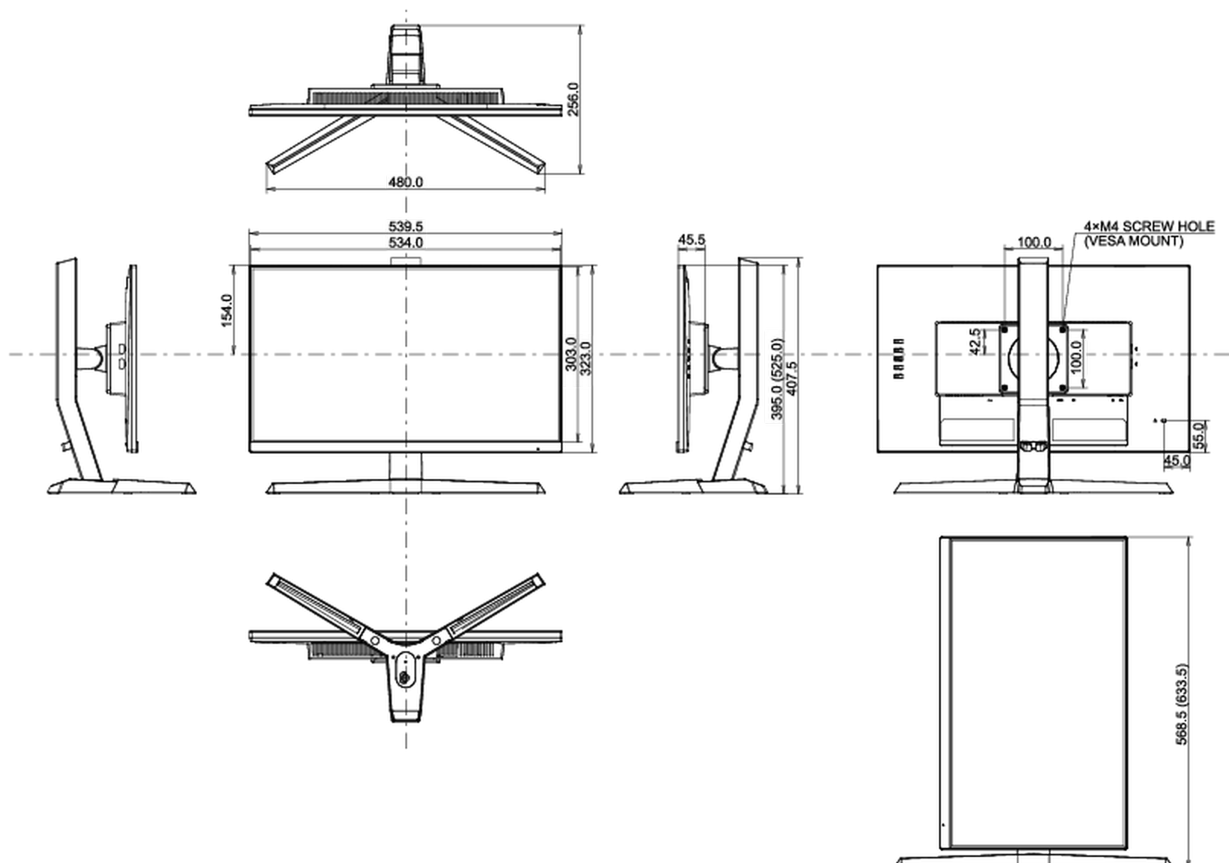

04 MECHANISME

Positieaanpassingen	hoogte, kantelen, pivot (rotatie aan beide zijden)
Hoogte-instelling	130mm
Rotatie	90°
Kantelhoek	18° omhoog; 3° omlaag
VESA montage	100 x 100mm
Kabelmanagement systeem	ja

Product afmetingen B x H x D	539.5 x 395(525) x 256mm
Doos afmetingen B x H x D	697 x 413 x 198mm
Gewicht (zonder doos)	4.4kg
Gewicht (inclusief doos)	6.4kg
EAN code	4948570117734

Alle handelsmerken zijn geregistreerd. Gegevens onder voorbehoud van zetfouten. Specificaties kunnen vooraf en zonder opgaaf van reden gewijzigd worden. Alle LCD-panels vallen onder ISO-9241-307:2008 inzake pixelfouten.