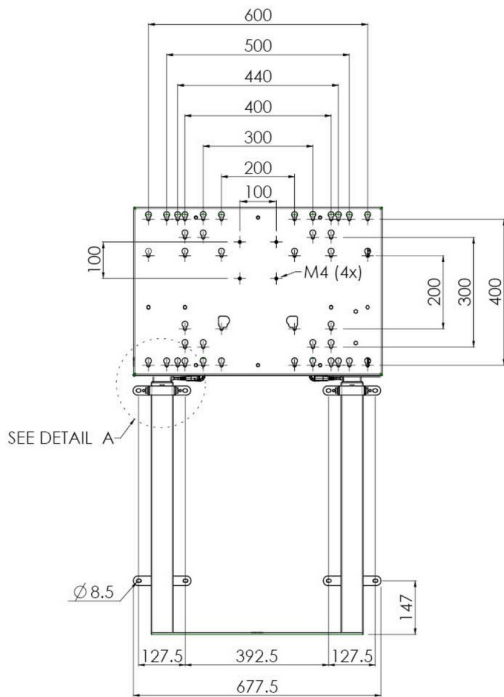

Все товарные знаки и торговые марки являются собственностью их владельцев и они защищены. Ошибки и изменения допускаются. Спецификации могут быть изменены без уведомления. Все LCD мониторы соответствуют стандарту ISO-9241-307:2008 по политике битых пикселей.