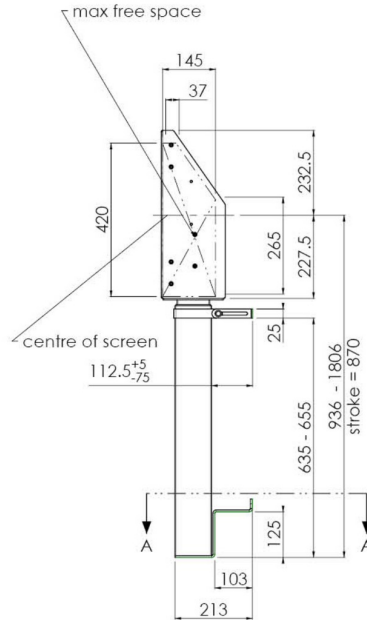

Все товарные знаки и торговые марки являются собственностью их владельцев и они защищены. Ошибки и изменения допускаются. Спецификации могут быть изменены без уведомления. Все LCD мониторы соответствуют стандарту ISO-9241-307:2008 по политике битых пикселей.