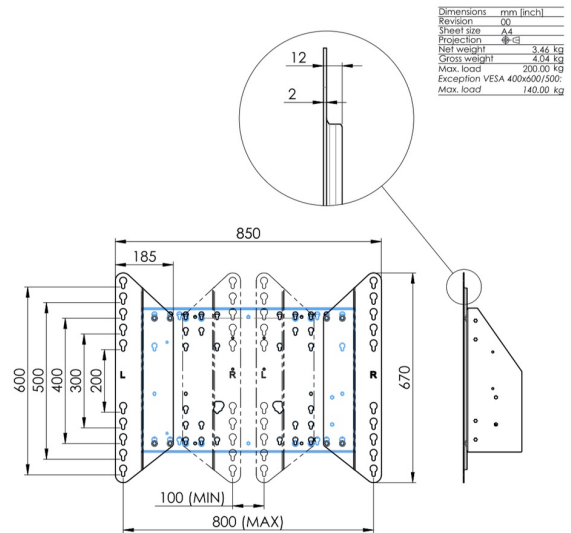

02 РАЗМЕР / ВЕС

Вес (без упаковки)

36кг

EAN код

4948570032617