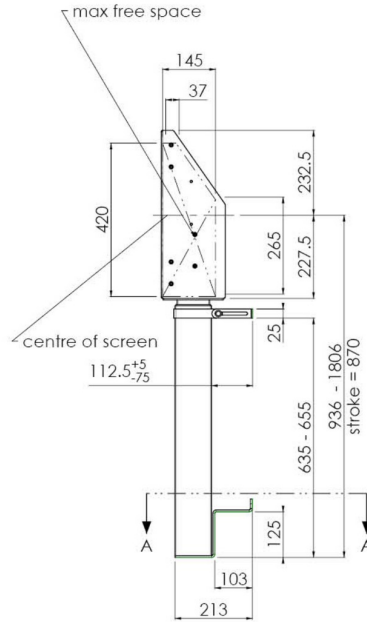

02 РАЗМЕР / ВЕС

Вес (без упаковки)

36кг

EAN код

4948570032617