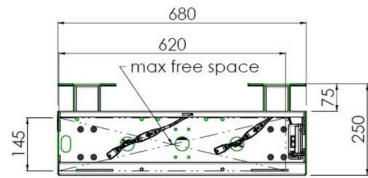

02 РАЗМЕР / ВЕС

Вес (без упаковки)

36кг

EAN код

4948570032617