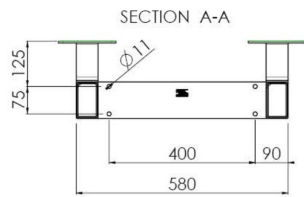

02 РАЗМЕР / ВЕС

Вес (без упаковки)

36кг

EAN код

4948570032617