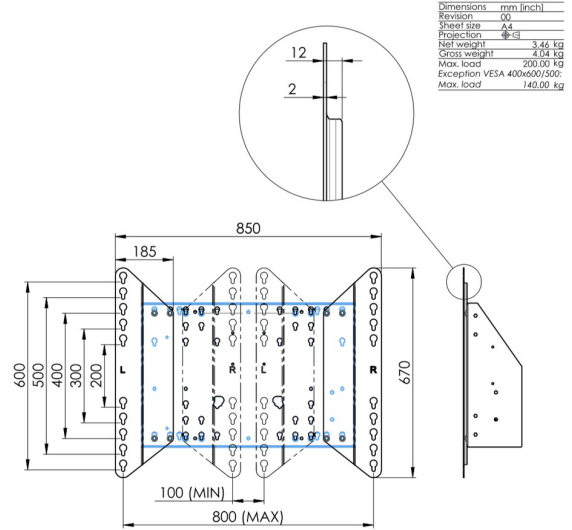

02 ÖLÇÜLER / AĞIRLIK

Ağırlık (kutu hariç)

36kg

EAN kodu

4948570032617