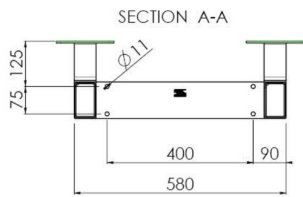

All trademarks and registered trademarks acknowledged. E & O E. Specification subject to change without notice. All LCD's comply with ISO-9241-307:2008 in connection with pixel defects.