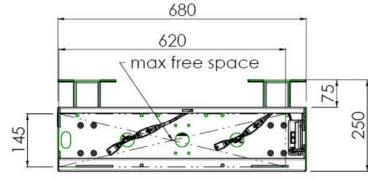

02 ÖLÇÜLER / AĞIRLIK

Ağırlık (kutu hariç)

36kg

EAN kodu

4948570032617