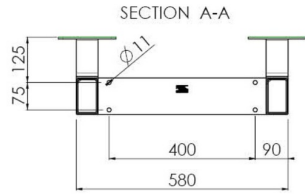

02 ÖLÇÜLER / AĞIRLIK

Ağırlık (kutu hariç)

36kg

EAN kodu

4948570032617