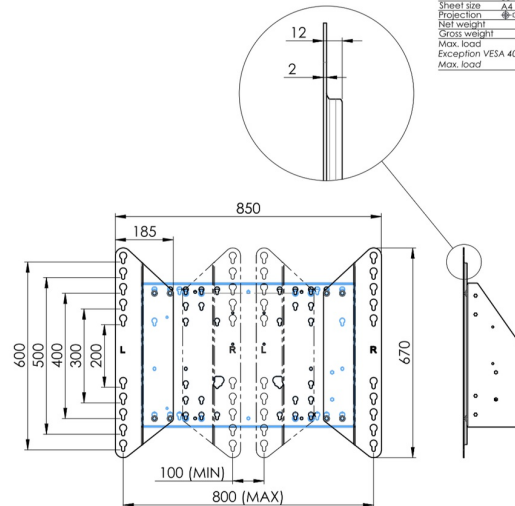

All trademarks and registered trademarks acknowledged. E & O E. Specification subject to change without notice. All LCD's comply with ISO-9241-307:2008 in connection with pixel defects.