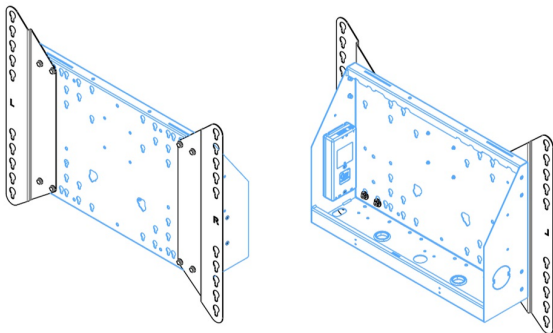

All trademarks and registered trademarks acknowledged. E & O E. Specification subject to change without notice. All LCD's comply with ISO-9241-307:2008 in connection with pixel defects.