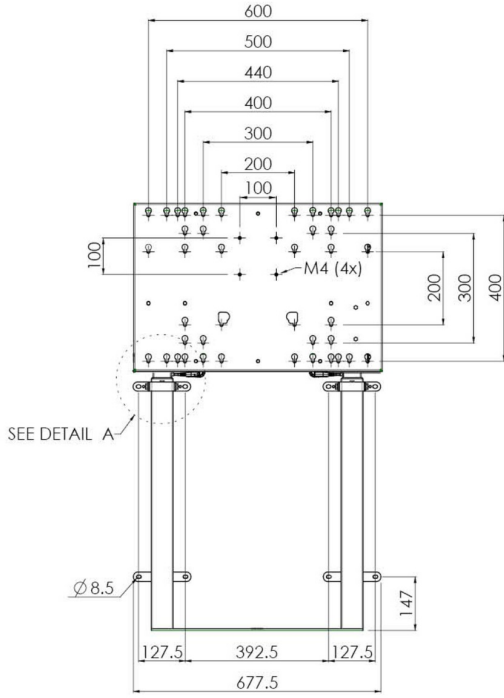

02 ÖLÇÜLER / AĞIRLIK

Ağırlık (kutu hariç)

36kg

EAN kodu

4948570032617