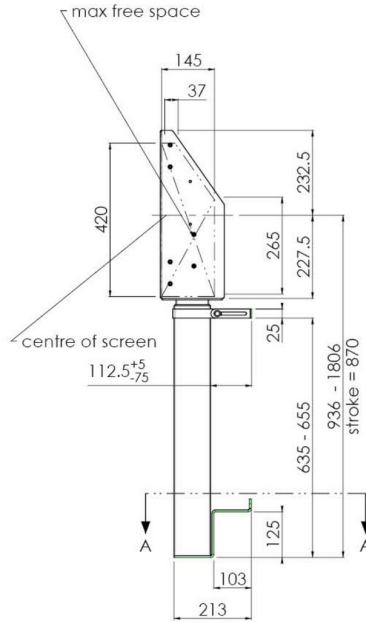

All trademarks and registered trademarks acknowledged. E & O E. Specification subject to change without notice. All LCD's comply with ISO-9241-307:2008 in connection with pixel defects.