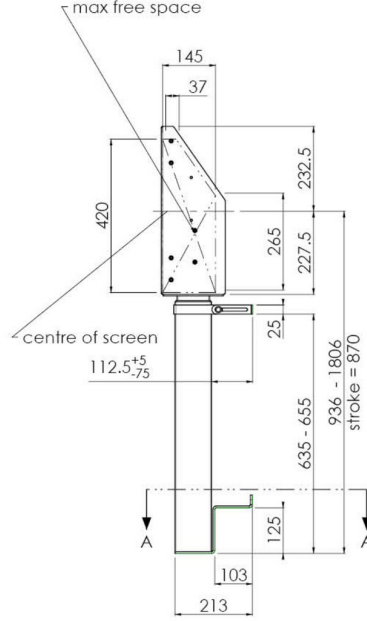

02 ÖLÇÜLER / AĞIRLIK

Ağırlık (kutu hariç)

36kg

EAN kodu

4948570032617