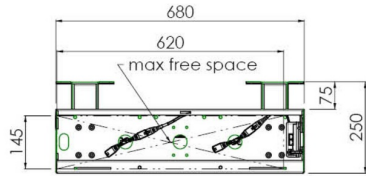

All trademarks and registered trademarks acknowledged. E & O E. Specification subject to change without notice. All LCD's comply with ISO-9241-307:2008 in connection with pixel defects.