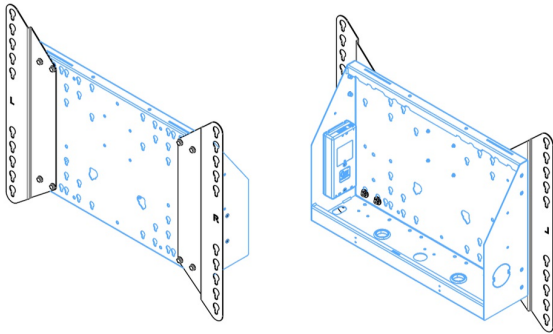

02 ÖLÇÜLER / AĞIRLIK

Ağırlık (kutu hariç)

36kg

EAN kodu

4948570032617