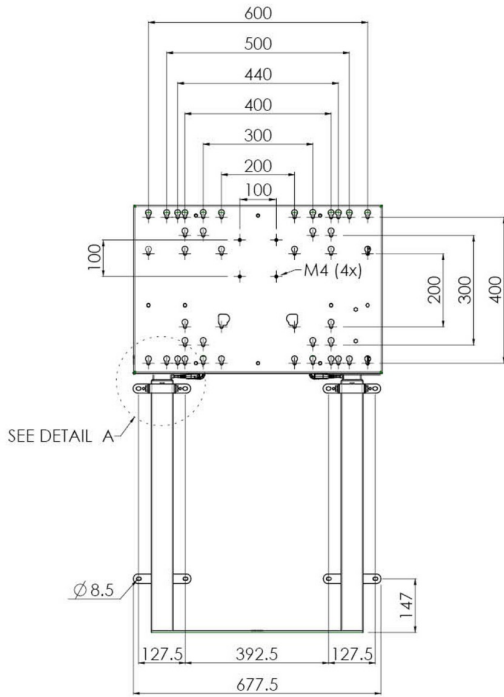

All trademarks and registered trademarks acknowledged. E & O E. Specification subject to change without notice. All LCD's comply with ISO-9241-307:2008 in connection with pixel defects.