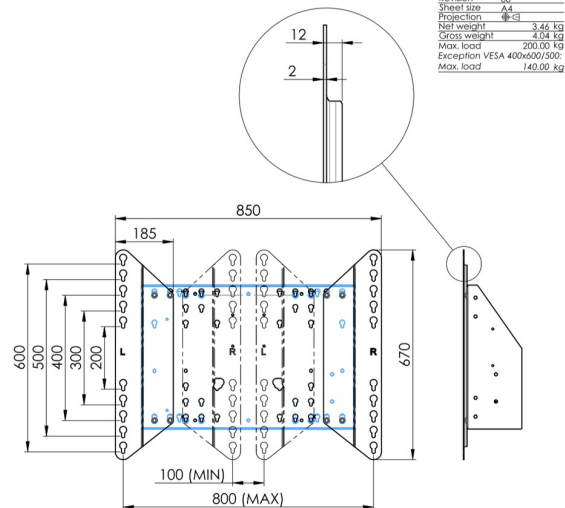

02 DIMENZIJE / TEŽINA

Težina (bez kutije)

36kg

EAN kod

4948570032617