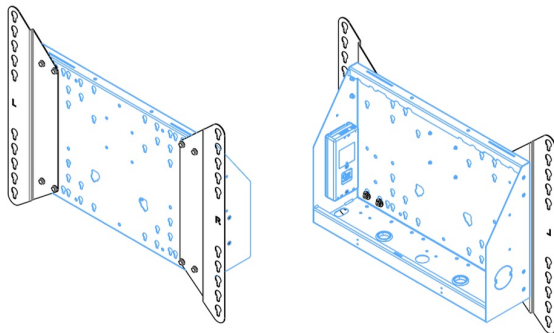

Podni podizač za monitore velikih formata 65" do 86"

Zahvaljujući dvostrukim stubovima, ovaj unapređeni podni lift nudi dodatnu stabilnost i čvrstoću za rad sa dodirnim ekranima 65 inča do 86 inča i 120 kg. Ekran se lako može podesiti po visini pomoću daljinskog upravljača, a električno podešavanje visine je vrlo tiho. Sa zadnje strane elementa za montiranje nalazi se prostor rezervisan za postavljanje mini PC uređaja ili tankog računara.

01 TEHNIČKA SPECIFIKACIJA

Tip	Podni lift
Broj ekrana	1
Veličina ekrana	65" - 86"
Podešavanje visine	870mm, 936 - 1806mm
Maksimalna težina	120kg / monitor
VESA maksimum	800 x 600mm

02 DIMENZIJE / TEŽINA

Težina (bez kutije)

36kg

EAN kod

4948570032617

Dimensions	mm (inch)
Revision	00
Sheet size	A4
Projection	4E-C1
Net weight	3.46 kg
Gross weight	4.34 kg
Max. load	200.00 kg
Exception VESA 400x600/500	
Max. load	140.00 kg

All trademarks and registered trademarks acknowledged. E & O E. Specification subject to change without notice. All LCD's comply with ISO-9241-307:2008 in connection with pixel defects.