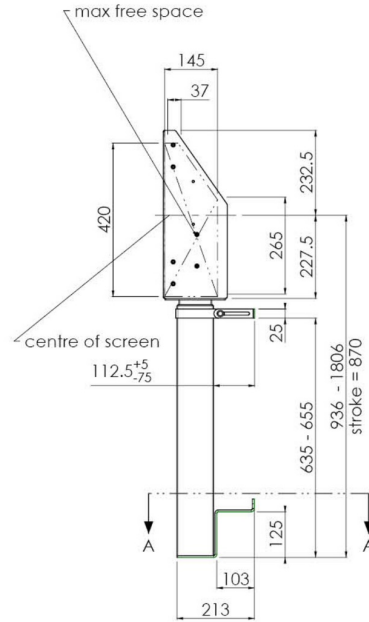

Podni podizač za monitore velikih formata 65" do 86"

Zahvaljujući dvostrukim stubovima, ovaj unapređeni podni lift nudi dodatnu stabilnost i čvrstoću za rad sa dodirnim ekranima 65 inča do 86 inča i 120 kg. Ekran se lako može podesiti po visini pomoću daljinskog upravljača, a električno podešavanje visine je vrlo tiho. Sa zadnje strane elementa za montiranje nalazi se prostor rezervisan za postavljanje mini PC uređaja ili tankog računara.

01 TEHNIČKA SPECIFIKACIJA

Tip	Podni lift
Broj ekrana	1
Veličina ekrana	65" - 86"
Podešavanje visine	870mm, 936 - 1806mm
Maksimalna težina	120kg / monitor
VESA maksimum	800 x 600mm

02 DIMENZIJE / TEŽINA

Težina (bez kutije)

36kg

EAN kod

4948570032617

Dimensions	mm (inch)
Revision	00
Sheet size	A4
Projection	4E-C1
Net weight	3.46 kg
Gross weight	4.34 kg
Max. load	200.00 kg
Exception VESA 400x600/500	
Max. load	140.00 kg

All trademarks and registered trademarks acknowledged. E & O E. Specification subject to change without notice. All LCD's comply with ISO-9241-307:2008 in connection with pixel defects.