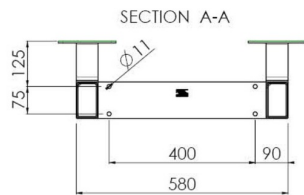

02 DIMENZIJE / TEŽINA

Težina (bez kutije)

36kg

EAN kod

4948570032617