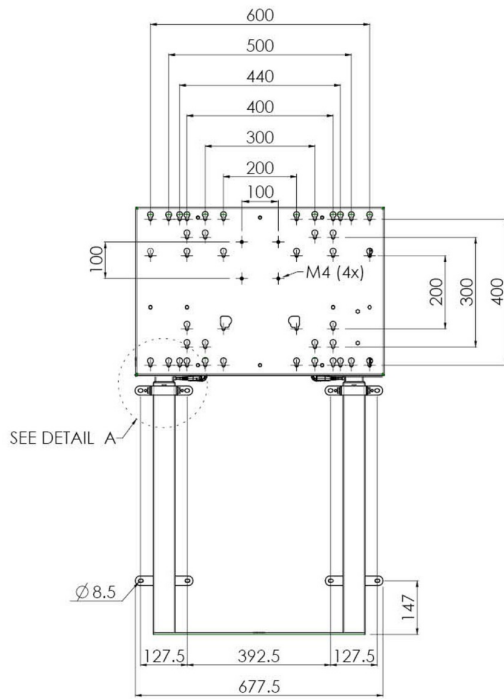

02 DIMENZIJE / TEŽINA

Težina (bez kutije)

36kg

EAN kod

4948570032617