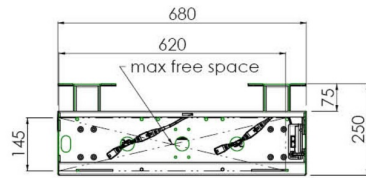

Podni podizač za monitore velikih formata 65" do 86"

Zahvaljujući dvostrukim stubovima, ovaj unapređeni podni lift nudi dodatnu stabilnost i čvrstoću za rad sa dodirnim ekranima 65 inča do 86 inča i 120 kg. Ekran se lako može podesiti po visini pomoću daljinskog upravljača, a električno podešavanje visine je vrlo tiho. Sa zadnje strane elementa za montiranje nalazi se prostor rezervisan za postavljanje mini PC uređaja ili tankog računara.

01 TEHNIČKA SPECIFIKACIJA

Tip	Podni lift
Broj ekrana	1
Veličina ekrana	65" - 86"
Podešavanje visine	870mm, 936 - 1806mm
Maksimalna težina	120kg / monitor
VESA maksimum	800 x 600mm

02 DIMENZIJE / TEŽINA

Težina (bez kutije)

36kg

EAN kod

4948570032617

Dimensions	mm (inch)
Revision	00
Sheet size	A4
Projection	4E-C1
Net weight	3.46 kg
Gross weight	4.34 kg
Max. load	200.00 kg
Exception VESA 400x600/500	
Max. load	140.00 kg

All trademarks and registered trademarks acknowledged. E & O E. Specification subject to change without notice. All LCD's comply with ISO-9241-307:2008 in connection with pixel defects.