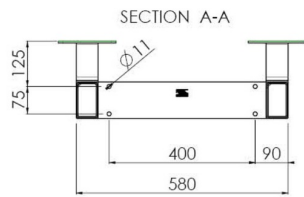

Podni podizač za monitore velikih formata 65" do 86"

Zahvaljujući dvostrukim stubovima, ovaj unapređeni podni lift nudi dodatnu stabilnost i čvrstoću za rad sa dodirnim ekranima 65 inča do 86 inča i 120 kg. Ekran se lako može podesiti po visini pomoću daljinskog upravljača, a električno podešavanje visine je vrlo tiho. Sa zadnje strane elementa za montiranje nalazi se prostor rezervisan za postavljanje mini PC uređaja ili tankog računara.

01 TEHNIČKA SPECIFIKACIJA

Tip	Podni lift
Broj ekrana	1
Veličina ekrana	65" - 86"
Podešavanje visine	870mm, 936 - 1806mm
Maksimalna težina	120kg / monitor
VESA maksimum	800 x 600mm

02 DIMENZIJE / TEŽINA

Težina (bez kutije)

36kg

EAN kod

4948570032617

Dimensions	mm (inch)
Revision	00
Sheet size	A4
Projection	4E-C1
Net weight	3.46 kg
Gross weight	4.34 kg
Max. load	200.00 kg
Exception VESA 400x600/500	
Max. load	140.00 kg

All trademarks and registered trademarks acknowledged. E & O E. Specification subject to change without notice. All LCD's comply with ISO-9241-307:2008 in connection with pixel defects.