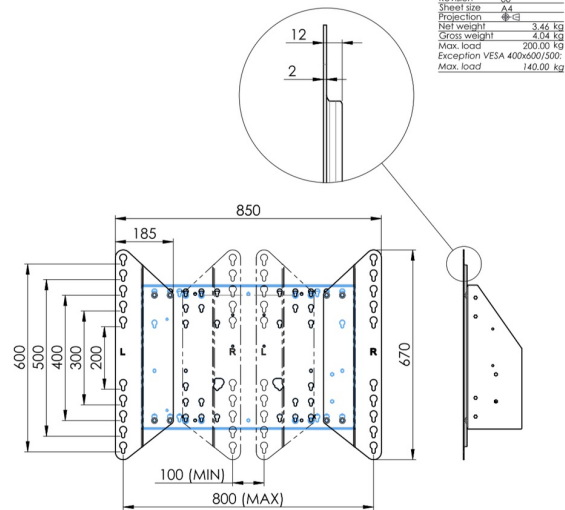

Podni podizač za monitore velikih formata 65" do 86"

Zahvaljujući dvostrukim stubovima, ovaj unapređeni podni lift nudi dodatnu stabilnost i čvrstoću za rad sa dodirnim ekranima 65 inča do 86 inča i 120 kg. Ekran se lako može podesiti po visini pomoću daljinskog upravljača, a električno podešavanje visine je vrlo tiho. Sa zadnje strane elementa za montiranje nalazi se prostor rezervisan za postavljanje mini PC uređaja ili tankog računara.

01 TEHNIČKA SPECIFIKACIJA

Tip	Podni lift
Broj ekrana	1
Veličina ekrana	65" - 86"
Podešavanje visine	870mm, 936 - 1806mm
Maksimalna težina	120kg / monitor
VESA maksimum	800 x 600mm

02 DIMENZIJE / TEŽINA

Težina (bez kutije)

36kg

EAN kod

4948570032617

Dimensions	mm (inch)
Revision	00
Sheet size	A4
Projection	4E-C1
Net weight	3.46 kg
Gross weight	4.34 kg
Max. load	200.00 kg
Exception VESA 400x600/500	
Max. load	140.00 kg

All trademarks and registered trademarks acknowledged. E & O E. Specification subject to change without notice. All LCD's comply with ISO-9241-307:2008 in connection with pixel defects.