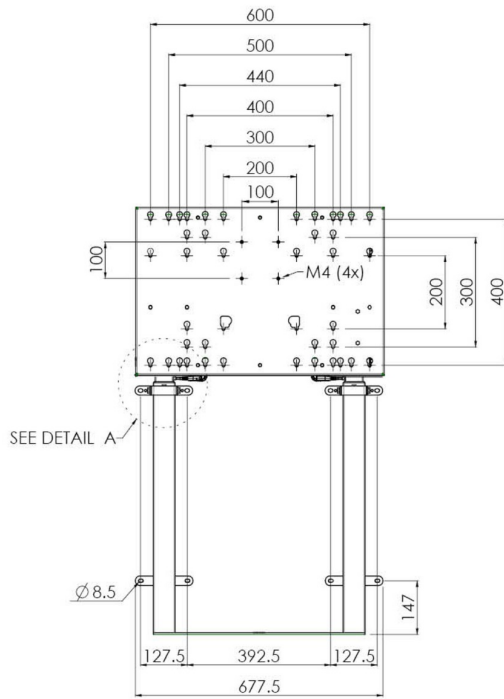

Podni podizač za monitore velikih formata 65" do 86"

Zahvaljujući dvostrukim stubovima, ovaj unapređeni podni lift nudi dodatnu stabilnost i čvrstoću za rad sa dodirnim ekranima 65 inča do 86 inča i 120 kg. Ekran se lako može podesiti po visini pomoću daljinskog upravljača, a električno podešavanje visine je vrlo tiho. Sa zadnje strane elementa za montiranje nalazi se prostor rezervisan za postavljanje mini PC uređaja ili tankog računara.

01 TEHNIČKA SPECIFIKACIJA

Tip	Podni lift
Broj ekrana	1
Veličina ekrana	65" - 86"
Podešavanje visine	870mm, 936 - 1806mm
Maksimalna težina	120kg / monitor
VESA maksimum	800 x 600mm

02 DIMENZIJE / TEŽINA

Težina (bez kutije)

36kg

EAN kod

4948570032617

Dimensions	mm (inch)
Revision	00
Sheet size	A4
Projection	4E-C1
Net weight	3.46 kg
Gross weight	4.34 kg
Max. load	200.00 kg
Exception VESA 400x600/500	
Max. load	140.00 kg

All trademarks and registered trademarks acknowledged. E & O E. Specification subject to change without notice. All LCD's comply with ISO-9241-307:2008 in connection with pixel defects.