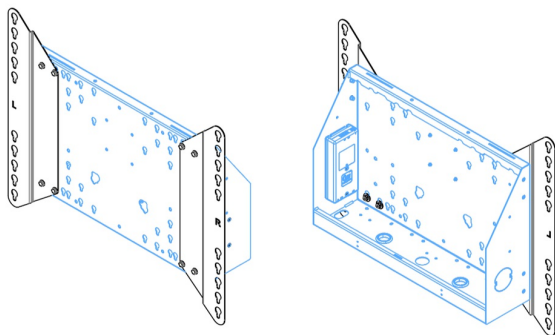

Все товарные знаки и торговые марки являются собственностью их владельцев и они защищены. Ошибки и изменения допускаются. Спецификации могут быть изменены без уведомления. Все LCD мониторы соответствуют стандарту ISO-9241-307:2008 по политике битых пикселей.