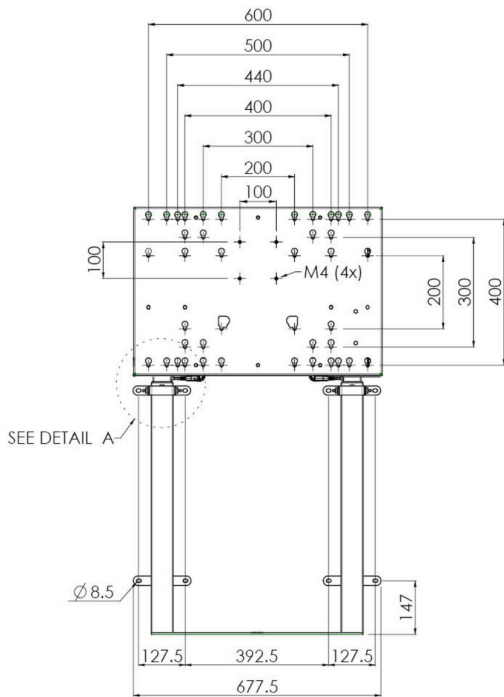

02 РАЗМЕР / ВЕС

Вес (без упаковки)

36кг

EAN код

4948570032617