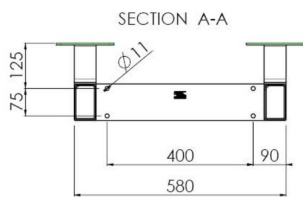

02 РАЗМЕР / ВЕС

Вес (без упаковки)

36кг

EAN код

4948570032617