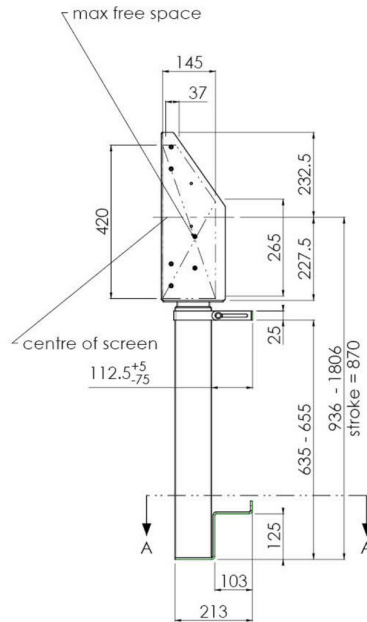

02 РАЗМЕР / ВЕС

Вес (без упаковки)

36кг

EAN код

4948570032617