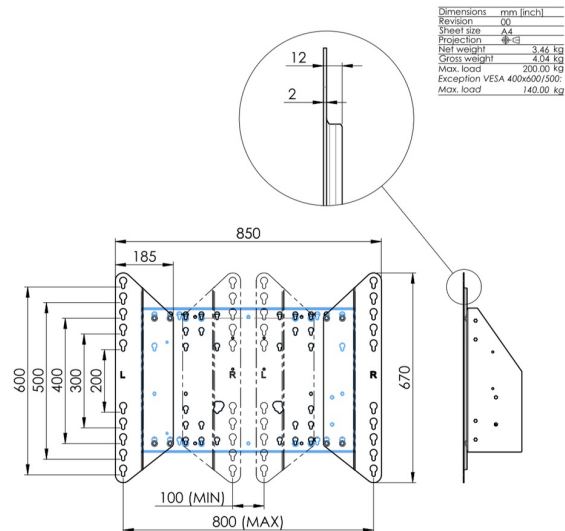

02 РАЗМЕР / ВЕС

Вес (без упаковки)

36кг

EAN код

4948570032617