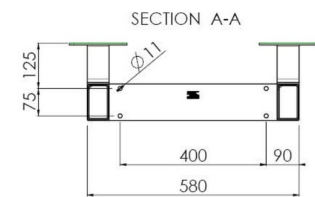

Все товарные знаки и торговые марки являются собственностью их владельцев и они защищены. Ошибки и изменения допускаются. Спецификации могут быть изменены без уведомления. Все LCD мониторы соответствуют стандарту ISO-9241-307:2008 по политике битых пикселей.