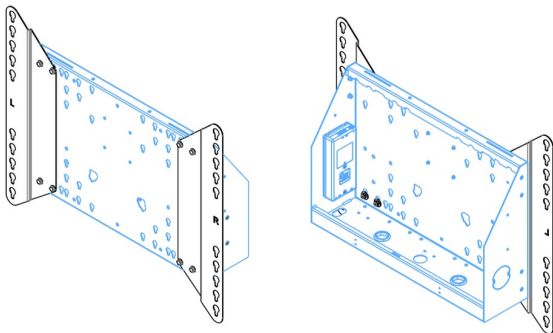

Wszystkie znaki towarowe zastrzeżone. Pomyłki i wprowadzanie zmian zastrzeżone. Specyfikacje produktów mogą ulec zmianie bez wcześniejszego zawiadomienia. Wszystkie monitory LCD iiyama są zgodne z normą ISO-9241-307:2008 określającą liczbę i rodzaj defektów matrycy.