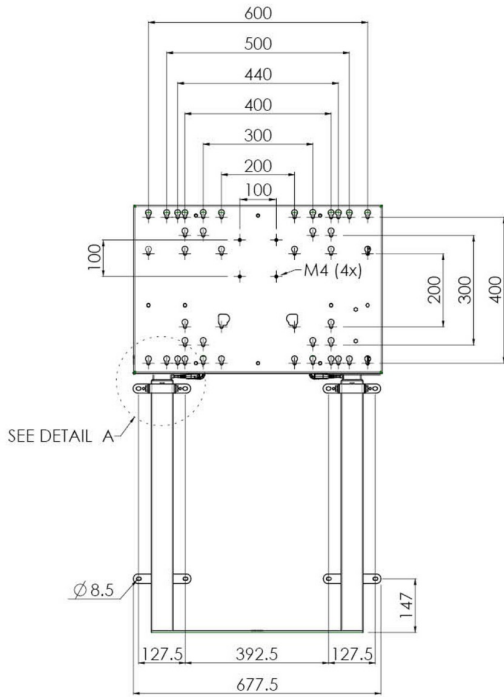

Wszystkie znaki towarowe zastrzeżone. Pomyłki i wprowadzanie zmian zastrzeżone. Specyfikacje produktów mogą ulec zmianie bez wcześniejszego zawiadomienia. Wszystkie monitory LCD iiyama są zgodne z normą ISO-9241-307:2008 określającą liczbę i rodzaj defektów matrycy.