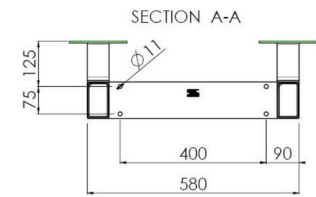

Wszystkie znaki towarowe zastrzeżone. Pomyłki i wprowadzanie zmian zastrzeżone. Specyfikacje produktów mogą ulec zmianie bez wcześniejszego zawiadomienia. Wszystkie monitory LCD iiyama są zgodne z normą ISO-9241-307:2008 określającą liczbę i rodzaj defektów matrycy.