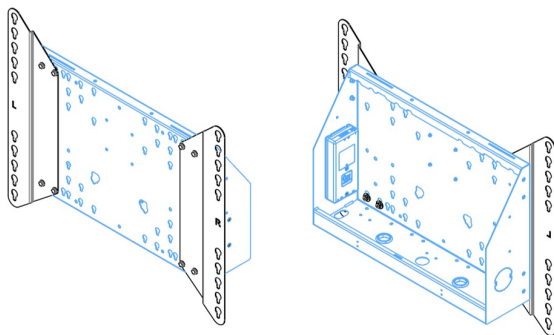

02 WYMIARY / WAGA

Waga (bez pudła)

36kg

Kod EAN

4948570032617