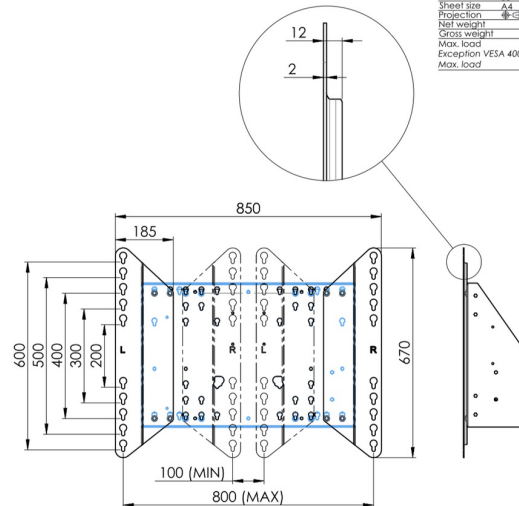

Wszystkie znaki towarowe zastrzeżone. Pomyłki i wprowadzanie zmian zastrzeżone. Specyfikacje produktów mogą ulec zmianie bez wcześniejszego zawiadomienia. Wszystkie monitory LCD iiyama są zgodne z normą ISO-9241-307:2008 określającą liczbę i rodzaj defektów matrycy.