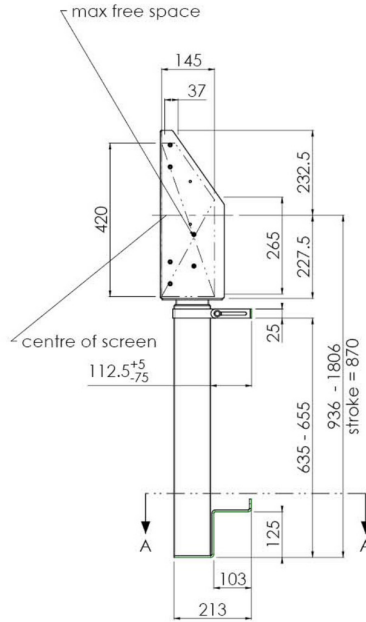

Wszystkie znaki towarowe zastrzeżone. Pomyłki i wprowadzanie zmian zastrzeżone. Specyfikacje produktów mogą ulec zmianie bez wcześniejszego zawiadomienia. Wszystkie monitory LCD iiyama są zgodne z normą ISO-9241-307:2008 określającą liczbę i rodzaj defektów matrycy.