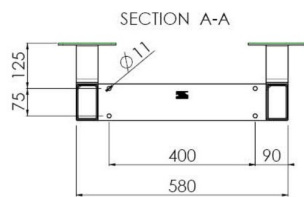

02 WYMIARY / WAGA

Waga (bez pudła)

36kg

Kod EAN

4948570032617