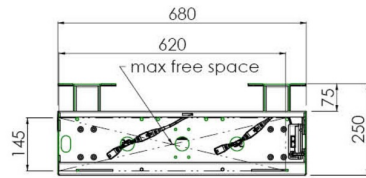

02 WYMIARY / WAGA

Waga (bez pudła)

36kg

Kod EAN

4948570032617