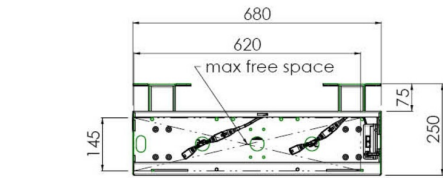

Wszystkie znaki towarowe zastrzeżone. Pomyłki i wprowadzanie zmian zastrzeżone. Specyfikacje produktów mogą ulec zmianie bez wcześniejszego zawiadomienia. Wszystkie monitory LCD iiyama są zgodne z normą ISO-9241-307:2008 określającą liczbę i rodzaj defektów matrycy.