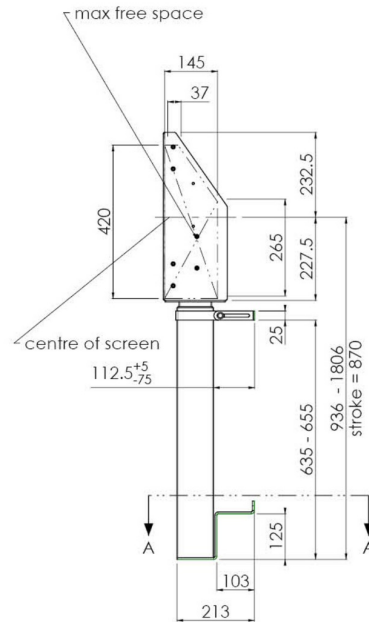

02 WYMIARY / WAGA

Waga (bez pudła)

36kg

Kod EAN

4948570032617