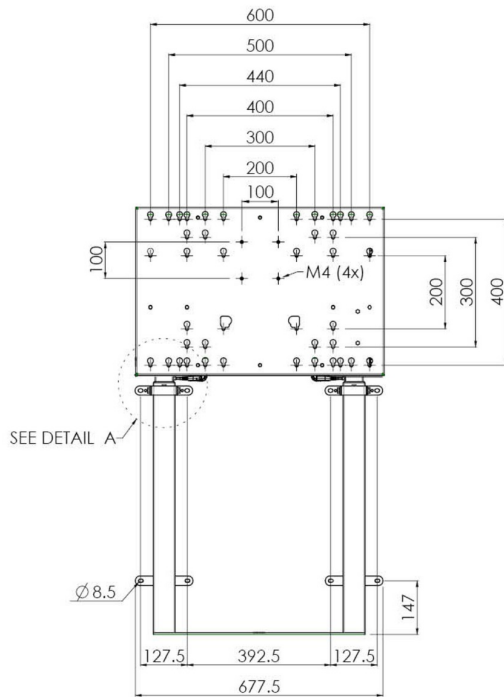

02 WYMIARY / WAGA

Waga (bez pudła)

36kg

Kod EAN

4948570032617