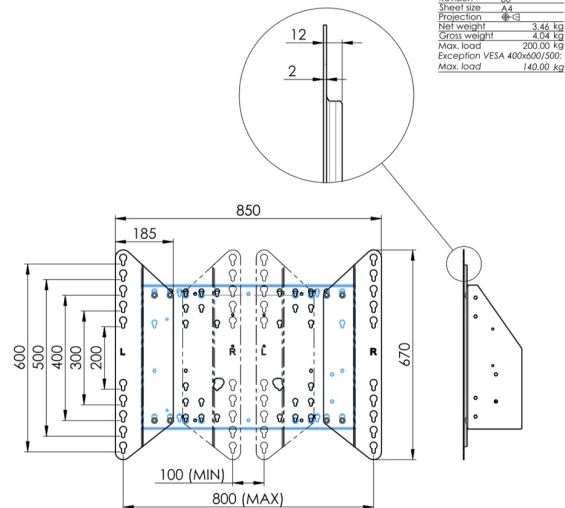

02 WYMIARY / WAGA

Waga (bez pudła)

36kg

Kod EAN

4948570032617