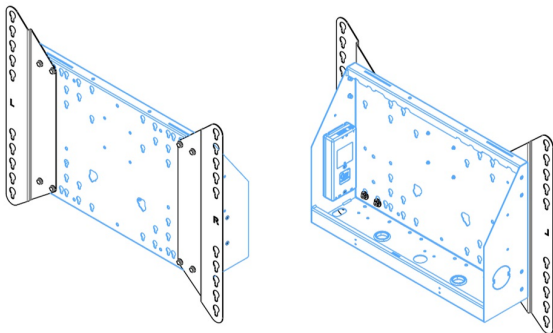

Toutes les marques nommées sur ce site sont des marques déposées. iiyama ne pourra être tenu responsable d'éventuelles erreurs ou omissions contenues sur ce site. Tous les écrans LCD iiyama sont conformes à la norme ISO-9241-307:2008 pour ce qui concerne les défauts de pixel.