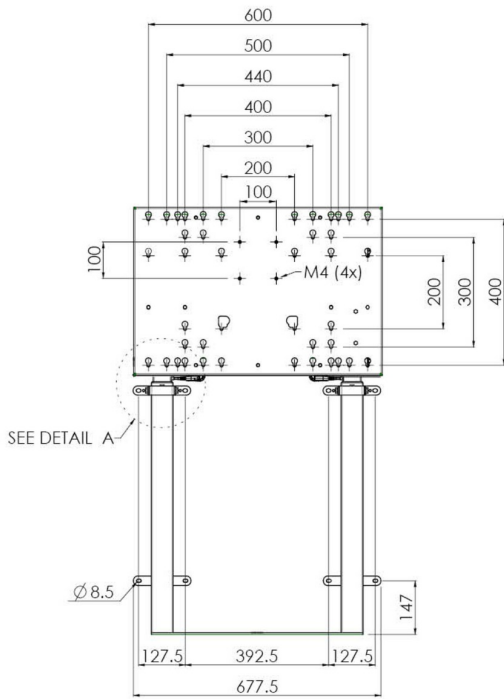

02 DIMENSIONS / POIDS

Poids (sans boîte)

36kg

Code EAN

4948570032617