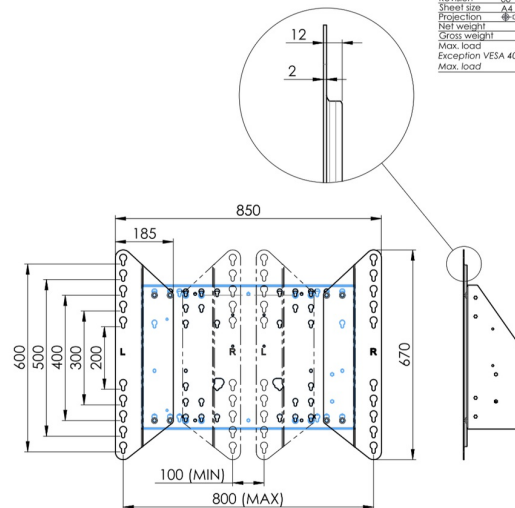

Toutes les marques nommées sur ce site sont des marques déposées. iiyama ne pourra être tenu responsable d'éventuelles erreurs ou omissions contenues sur ce site. Tous les écrans LCD iiyama sont conformes à la norme ISO-9241-307:2008 pour ce qui concerne les défauts de pixel.