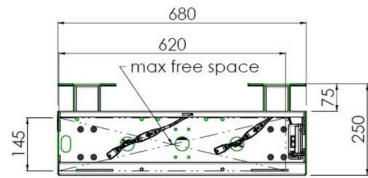

02 DIMENSIONS / POIDS

Poids (sans boîte)

36kg

Code EAN

4948570032617