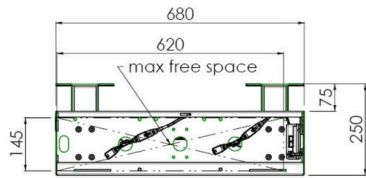

Toutes les marques nommées sur ce site sont des marques déposées. iiyama ne pourra être tenu responsable d'éventuelles erreurs ou omissions contenues sur ce site. Tous les écrans LCD iiyama sont conformes à la norme ISO-9241-307:2008 pour ce qui concerne les défauts de pixel.