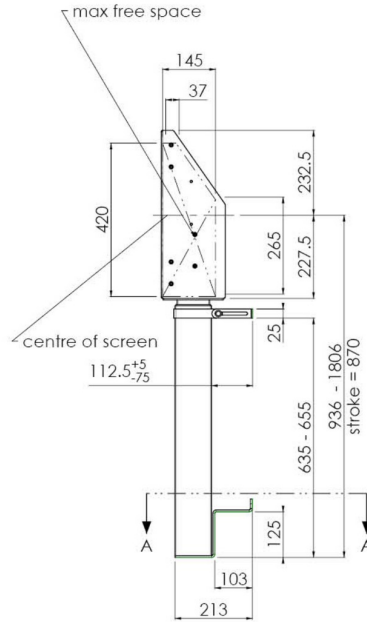

02 DIMENSIONS / POIDS

Poids (sans boîte)

36kg

Code EAN

4948570032617