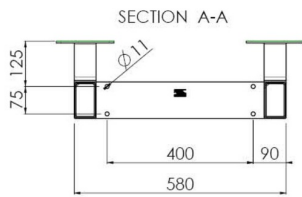

Toutes les marques nommées sur ce site sont des marques déposées. iiyama ne pourra être tenu responsable d'éventuelles erreurs ou omissions contenues sur ce site. Tous les écrans LCD iiyama sont conformes à la norme ISO-9241-307:2008 pour ce qui concerne les défauts de pixel.