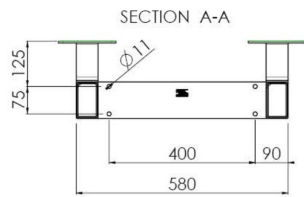

02 DIMENSIONS / POIDS

Poids (sans boîte)

36kg

Code EAN

4948570032617