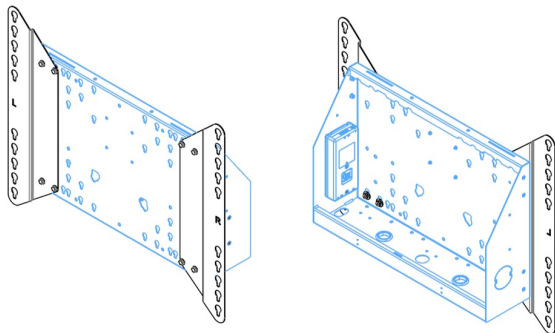

02 DIMENSIONS / POIDS

Poids (sans boîte)

36kg

Code EAN

4948570032617