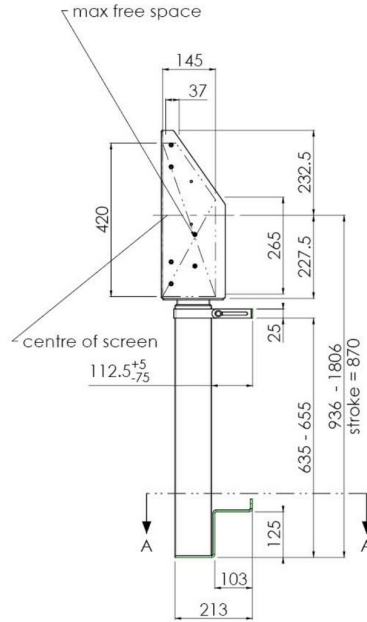

Toutes les marques nommées sur ce site sont des marques déposées. iiyama ne pourra être tenu responsable d'éventuelles erreurs ou omissions contenues sur ce site. Tous les écrans LCD iiyama sont conformes à la norme ISO-9241-307:2008 pour ce qui concerne les défauts de pixel.