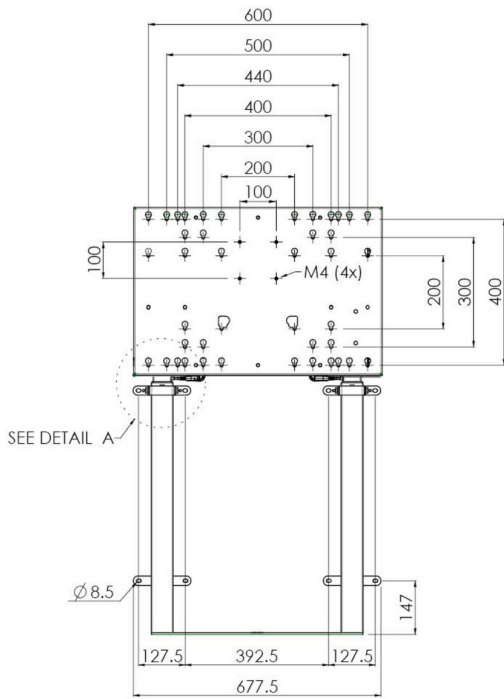

Toutes les marques nommées sur ce site sont des marques déposées. iiyama ne pourra être tenu responsable d'éventuelles erreurs ou omissions contenues sur ce site. Tous les écrans LCD iiyama sont conformes à la norme ISO-9241-307:2008 pour ce qui concerne les défauts de pixel.