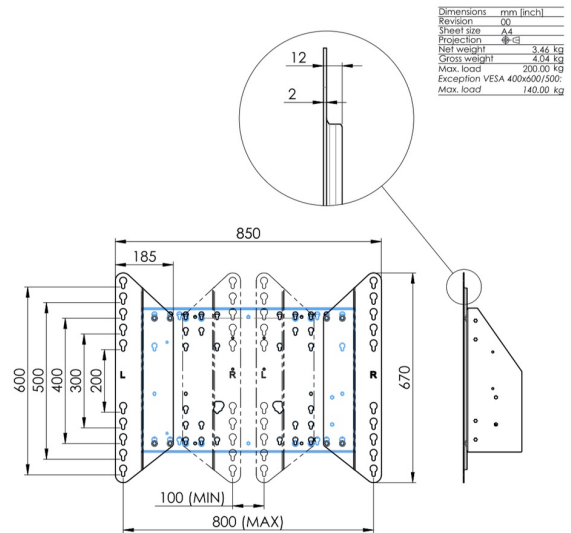

02 DIMENSIONS / POIDS

Poids (sans boîte)

36kg

Code EAN

4948570032617