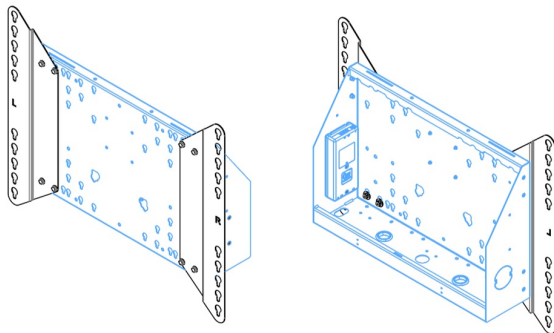

02 ROZMĚRY / HMOTNOST

Váha (bez balení)

36kg

EAN code

4948570032617