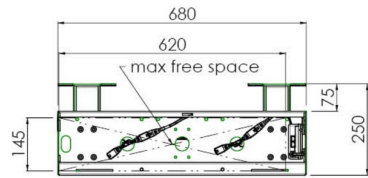

Všechny ochranné známky jsou registrovány a chráněny. Vyhrazené právo na změny. Veškeré ploché panely LCD splňují normu ISO-9241-307:2008 v oblasti počtu vadných pixelů.