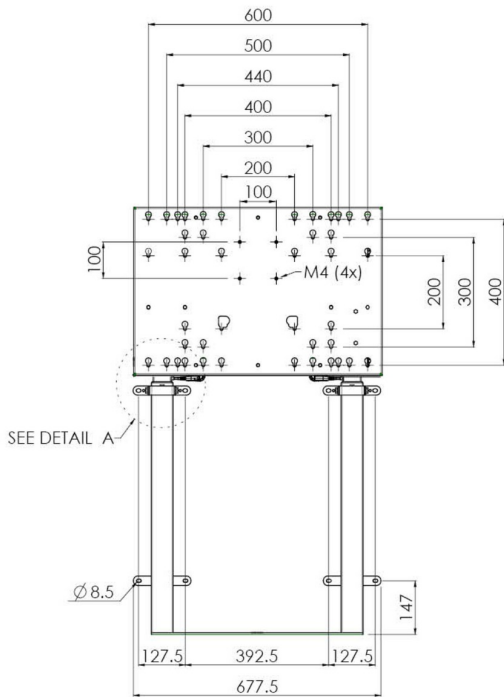

Všechny ochranné známky jsou registrovány a chráněny. Vyhrazené právo na změny. Veškeré ploché panely LCD splňují normu ISO-9241-307:2008 v oblasti počtu vadných pixelů.