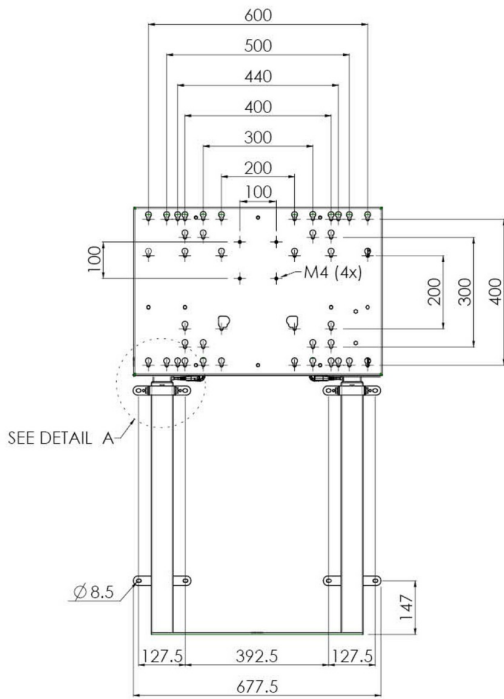

Všechny ochranné známky jsou registrovány a chráněny. Vyhrazené právo na změny. Veškeré ploché panely LCD splňují normu ISO-9241-307:2008 v oblasti počtu vadných pixelů.