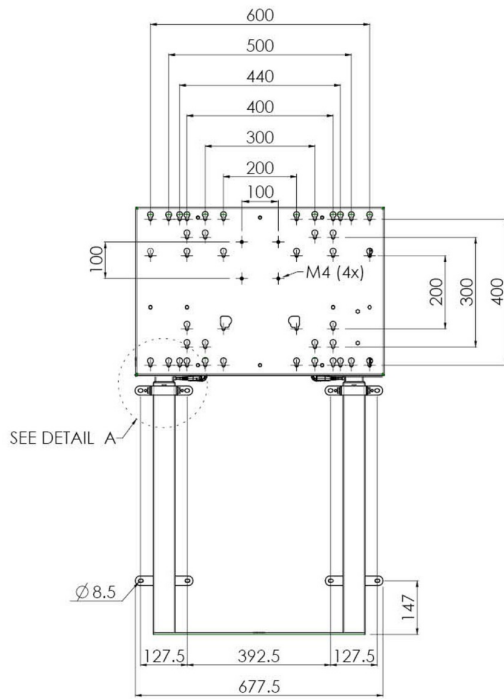

02 ROZMĚRY / HMOTNOST

Váha (bez balení)

36kg

EAN code

4948570032617