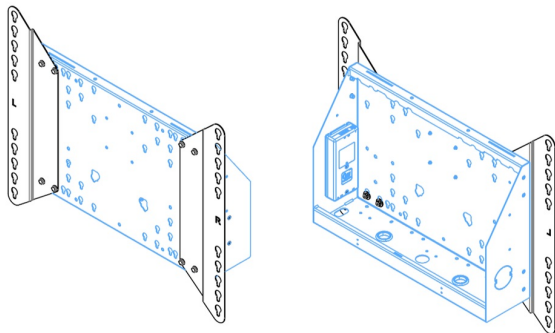

Všechny ochranné známky jsou registrovány a chráněny. Vyhrazené právo na změny. Veškeré ploché panely LCD splňují normu ISO-9241-307:2008 v oblasti počtu vadných pixelů.