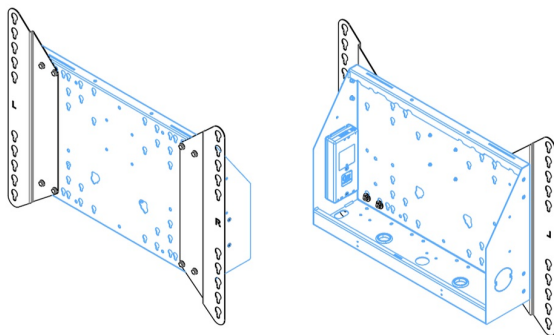

02 ROZMĚRY / HMOTNOST

Váha (bez balení)

36kg

EAN code

4948570032617