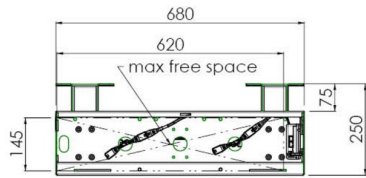

Všechny ochranné známky jsou registrovány a chráněny. Vyhrazené právo na změny. Veškeré ploché panely LCD splňují normu ISO-9241-307:2008 v oblasti počtu vadných pixelů.