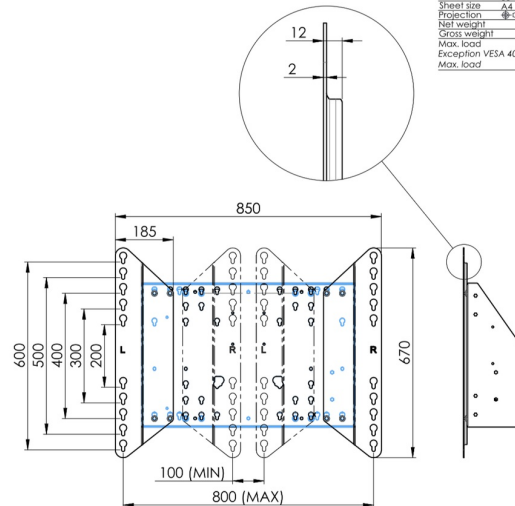

Všechny ochranné známky jsou registrovány a chráněny. Vyhrazené právo na změny. Veškeré ploché panely LCD splňují normu ISO-9241-307:2008 v oblasti počtu vadných pixelů.