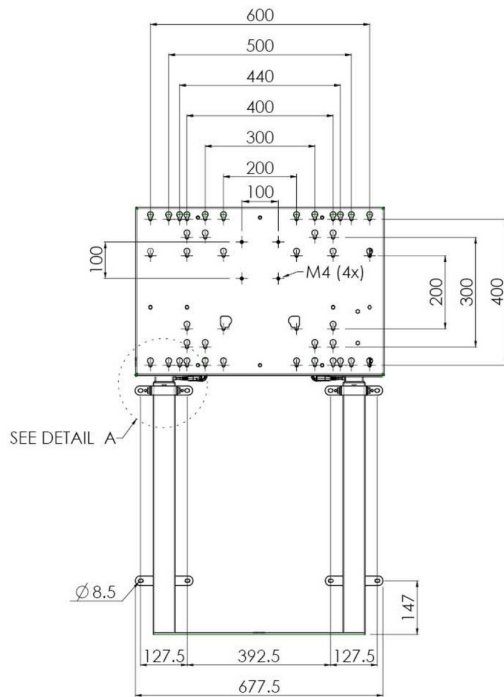

02 ROZMĚRY / HMOTNOST

Váha (bez balení)

36kg

EAN code

4948570032617