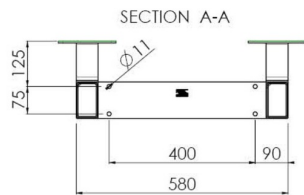

02 ROZMĚRY / HMOTNOST

Váha (bez balení)

36kg

EAN code

4948570032617