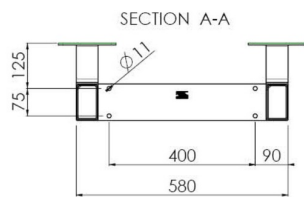

02 ROZMĚRY / HMOTNOST

Váha (bez balení)

36kg

EAN code

4948570032617