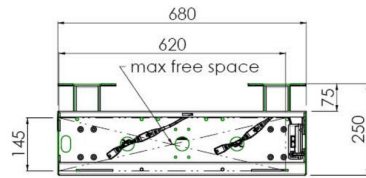

02 ROZMĚRY / HMOTNOST

Váha (bez balení)

36kg

EAN code

4948570032617