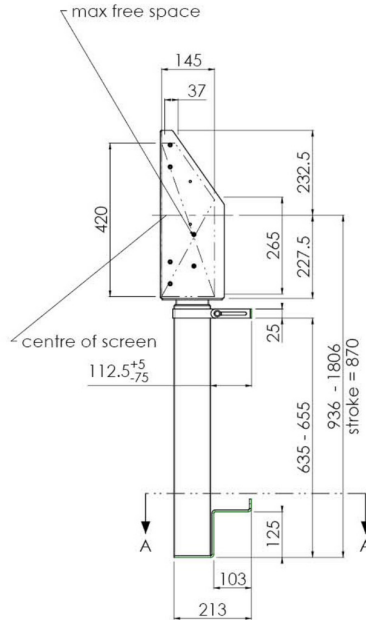

Všechny ochranné známky jsou registrovány a chráněny. Vyhrazené právo na změny. Veškeré ploché panely LCD splňují normu ISO-9241-307:2008 v oblasti počtu vadných pixelů.