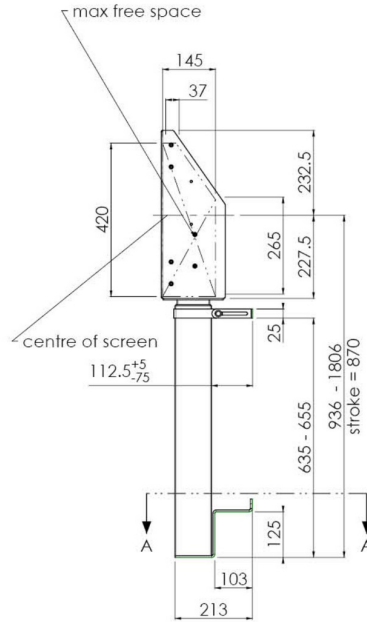

Všechny ochranné známky jsou registrovány a chráněny. Vyhrazené právo na změny. Veškeré ploché panely LCD splňují normu ISO-9241-307:2008 v oblasti počtu vadných pixelů.