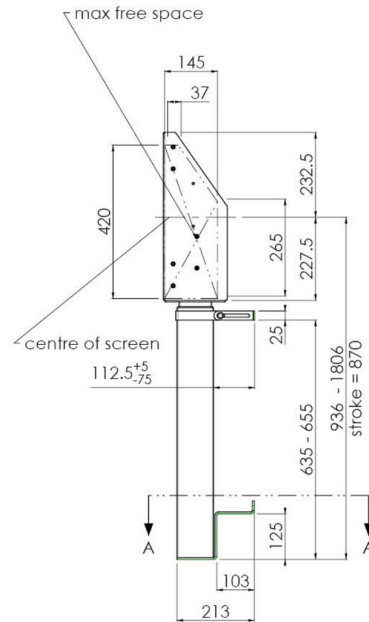

02 ROZMĚRY / HMOTNOST

Váha (bez balení)

36kg

EAN code

4948570032617