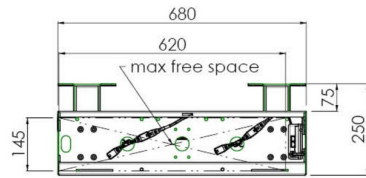

02 ROZMĚRY / HMOTNOST

Váha (bez balení)

36kg

EAN code

4948570032617