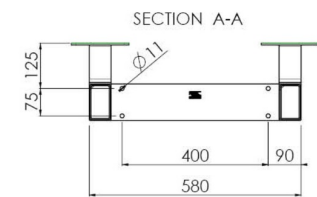

Všechny ochranné známky jsou registrovány a chráněny. Vyhrazené právo na změny. Veškeré ploché panely LCD splňují normu ISO-9241-307:2008 v oblasti počtu vadných pixelů.