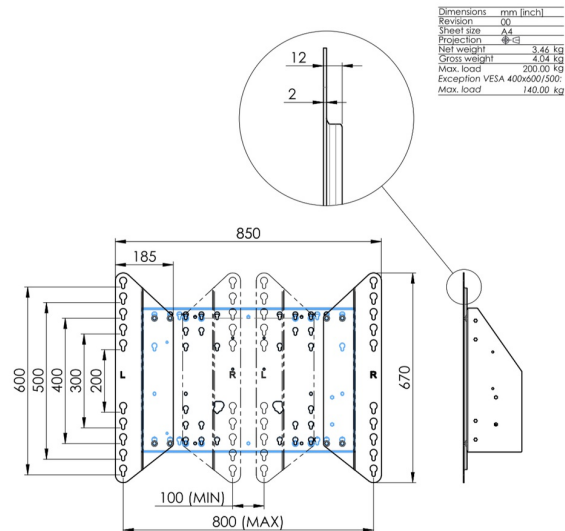

02 ROZMĚRY / HMOTNOST

Váha (bez balení)

36kg

EAN code

4948570032617