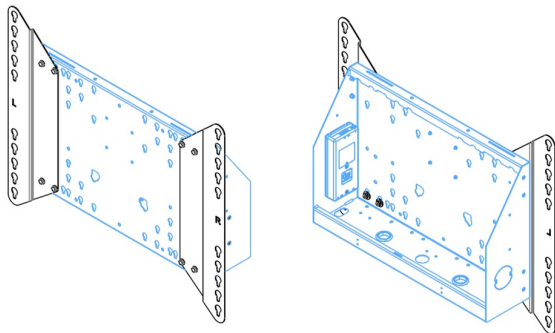

Všechny ochranné známky jsou registrovány a chráněny. Vyhrazené právo na změny. Veškeré ploché panely LCD splňují normu ISO-9241-307:2008 v oblasti počtu vadných pixelů.