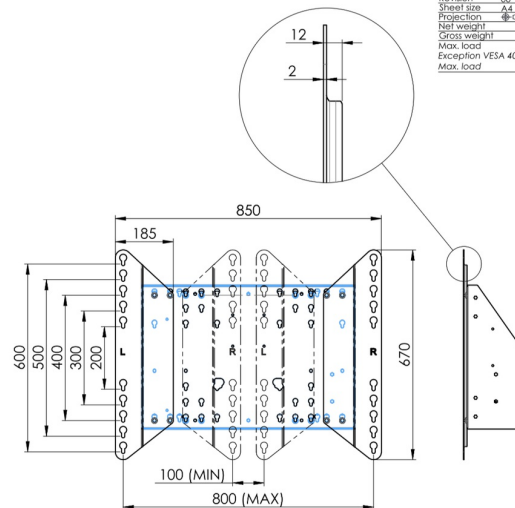

Všechny ochranné známky jsou registrovány a chráněny. Vyhrazené právo na změny. Veškeré ploché panely LCD splňují normu ISO-9241-307:2008 v oblasti počtu vadných pixelů.