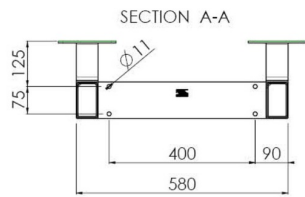

Všechny ochranné známky jsou registrovány a chráněny. Vyhrazené právo na změny. Veškeré ploché panely LCD splňují normu ISO-9241-307:2008 v oblasti počtu vadných pixelů.