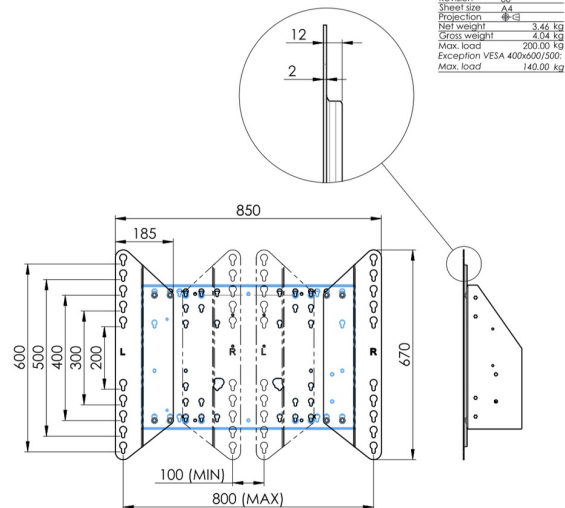

02 ROZMĚRY / HMOTNOST

Váha (bez balení)

36kg

EAN code

4948570032617