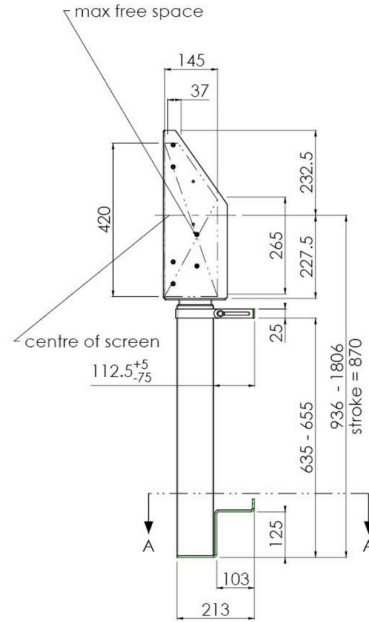

02 ROZMĚRY / HMOTNOST

Váha (bez balení)

36kg

EAN code

4948570032617