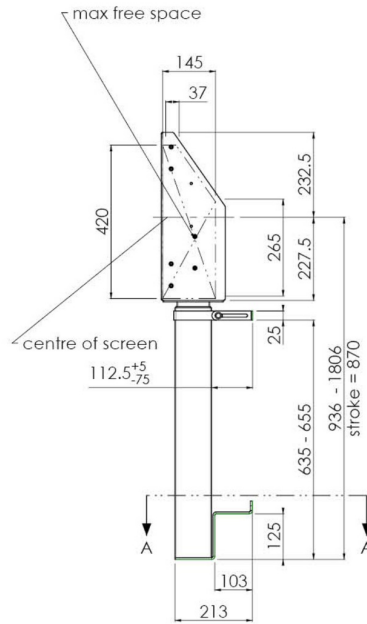

02 РАЗМЕР / ВЕС

Вес (без упаковки)

36кг

EAN код

4948570032617