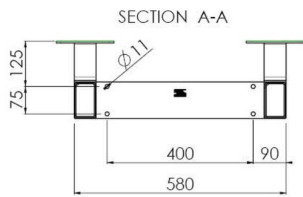

02 РАЗМЕР / ВЕС

Вес (без упаковки)

36кг

EAN код

4948570032617