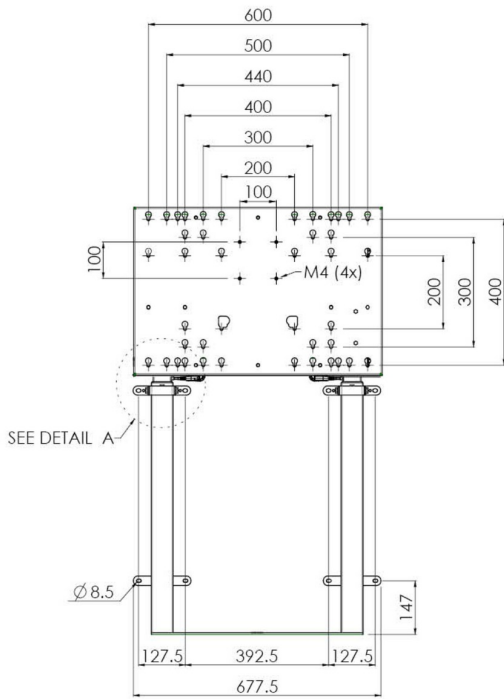

02 РАЗМЕР / ВЕС

Вес (без упаковки)

36кг

EAN код

4948570032617