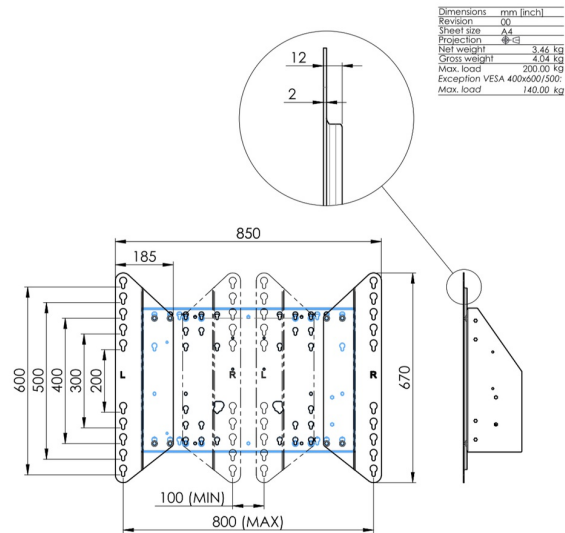

02 РАЗМЕР / ВЕС

Вес (без упаковки)

36кг

EAN код

4948570032617