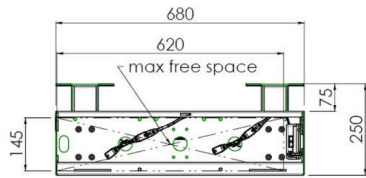

02 РАЗМЕР / ВЕС

Вес (без упаковки)

36кг

EAN код

4948570032617