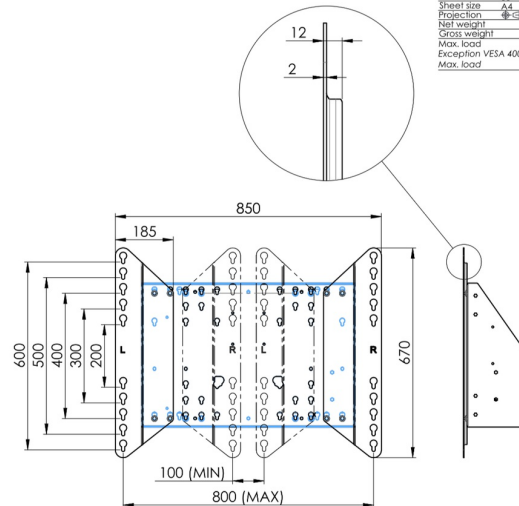

Все товарные знаки и торговые марки являются собственностью их владельцев и они защищены. Ошибки и изменения допускаются. Спецификации могут быть изменены без уведомления. Все LCD мониторы соответствуют стандарту ISO-9241-307:2008 по политике битых пикселей.