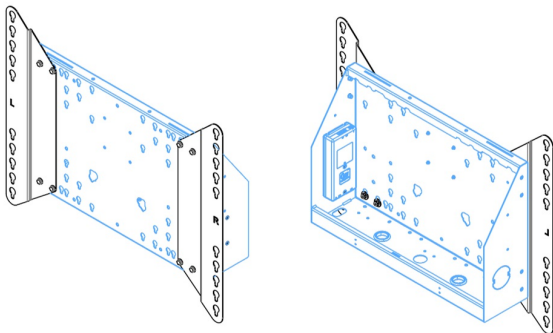

02 РАЗМЕР / ВЕС

Вес (без упаковки)

36кг

EAN код

4948570032617