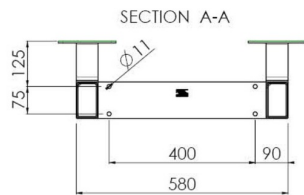

02 AFMETINGEN / GEWICHT

Gewicht (zonder doos)

36kg

EAN code

4948570032617