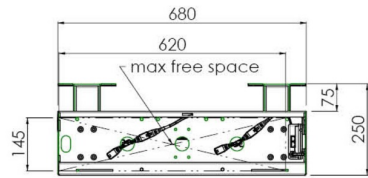

02 AFMETINGEN / GEWICHT

Gewicht (zonder doos)

36kg

EAN code

4948570032617