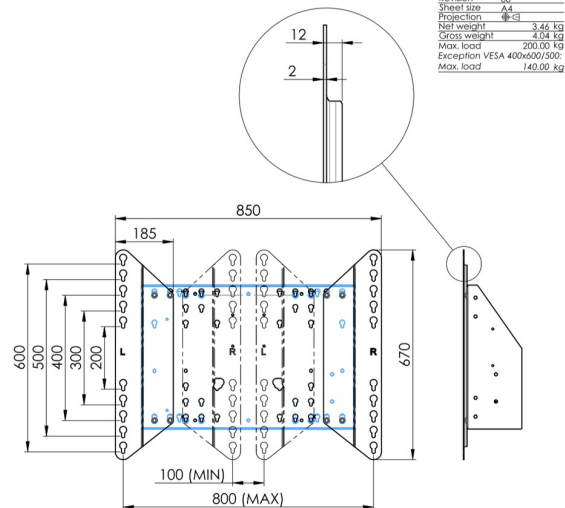

02 AFMETINGEN / GEWICHT

Gewicht (zonder doos)

36kg

EAN code

4948570032617