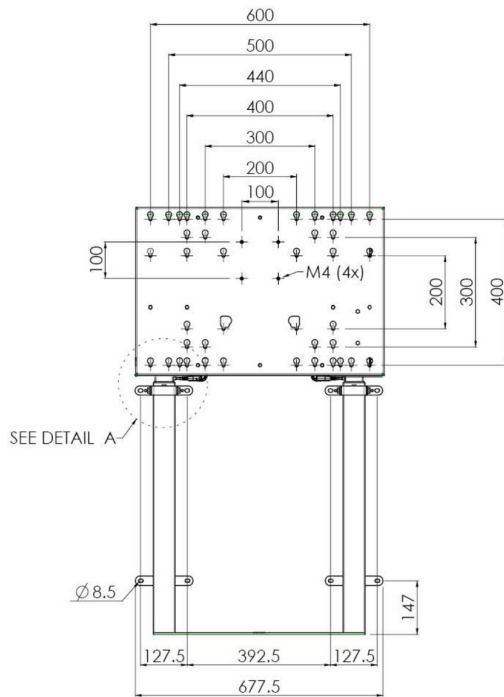

Alle handelsmerken zijn geregistreerd. Gegevens onder voorbehoud van zetfouten. Specificaties kunnen vooraf en zonder opgave van reden gewijzigd worden. Alle LCD-panels vallen onder ISO-9241-307:2008 inzake pixelfouten.