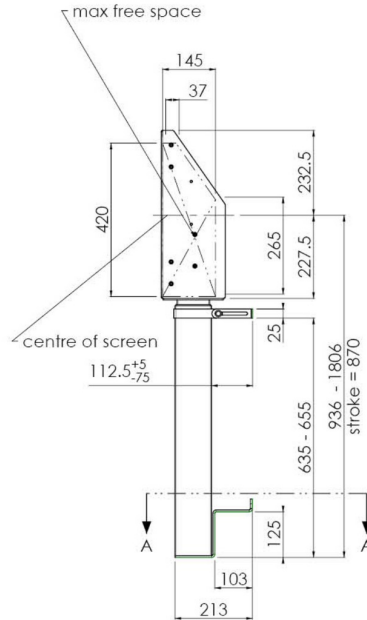

02 AFMETINGEN / GEWICHT

Gewicht (zonder doos)

36kg

EAN code

4948570032617