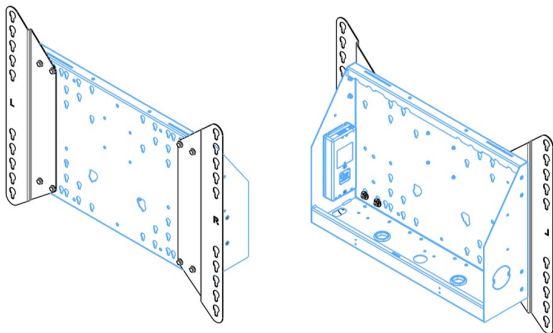

02 AFMETINGEN / GEWICHT

Gewicht (zonder doos)

36kg

EAN code

4948570032617