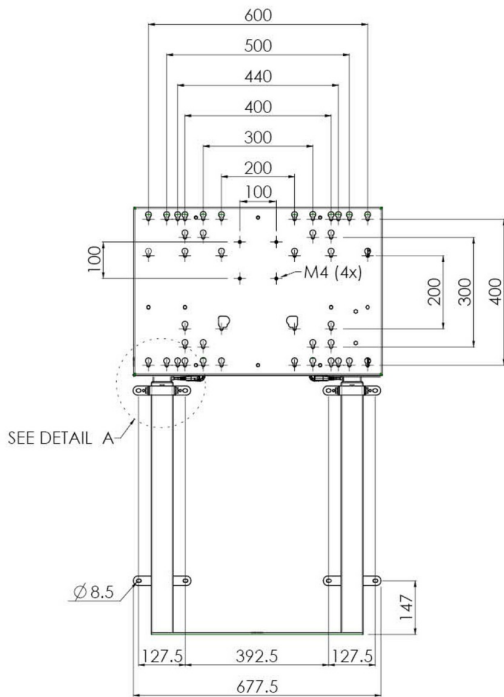

02 AFMETINGEN / GEWICHT

Gewicht (zonder doos)

36kg

EAN code

4948570032617