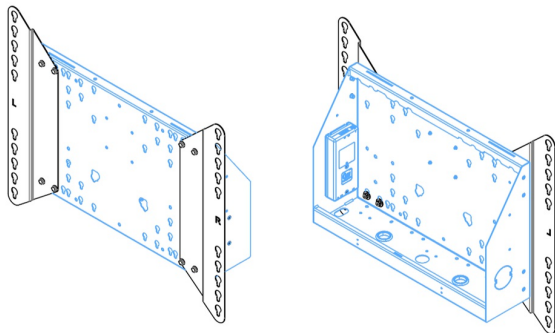

Alle handelsmerken zijn geregistreerd. Gegevens onder voorbehoud van zetfouten. Specificaties kunnen vooraf en zonder opgave van reden gewijzigd worden. Alle LCD-panels vallen onder ISO-9241-307:2008 inzake pixelfouten.