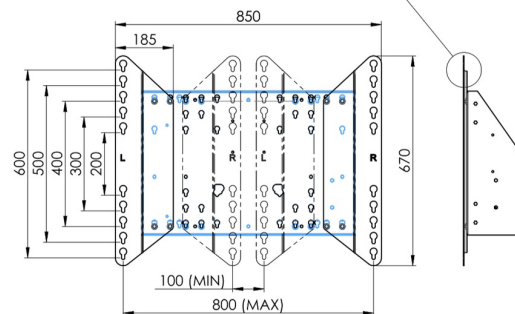

Alle handelsmerken zijn geregistreerd. Gegevens onder voorbehoud van zetfouten. Specificaties kunnen vooraf en zonder opgave van reden gewijzigd worden. Alle LCD-panels vallen onder ISO-9241-307:2008 inzake pixelfouten.