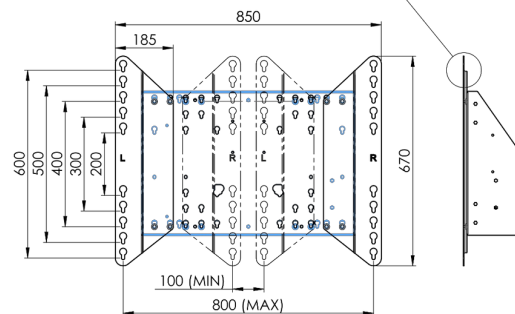

03 СОПУТСТВУЮЩАЯ ИНФОРМАЦИЯ

Сопутствующие товары

[MD 052B7285](#)