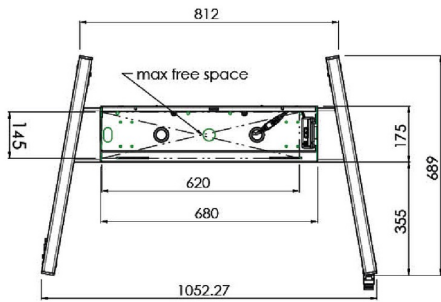

02 РАЗМЕР / ВЕС

Вес (без упаковки)

52кг

EAN код

4948570032600