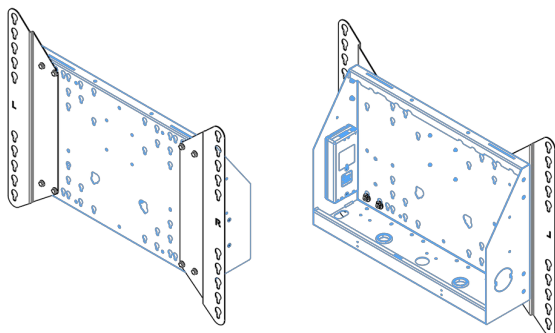

02 РАЗМЕР / ВЕС

Вес (без упаковки)

52кг

EAN код

4948570032600