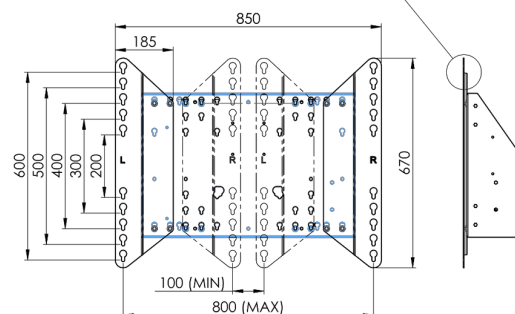

02 РАЗМЕР / ВЕС

Вес (без упаковки)

52кг

EAN код

4948570032600