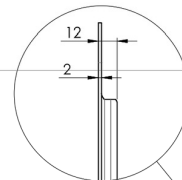

02 РАЗМЕР / ВЕС

Вес (без упаковки)

52кг

EAN код

4948570032600