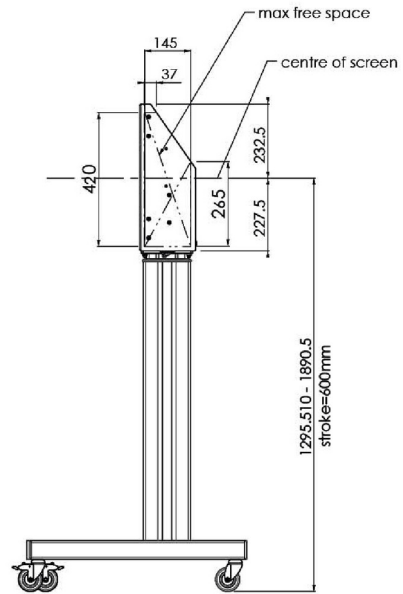

03 СОПУТСТВУЮЩАЯ ИНФОРМАЦИЯ

Сопутствующие товары

[MD 052B7285](#)