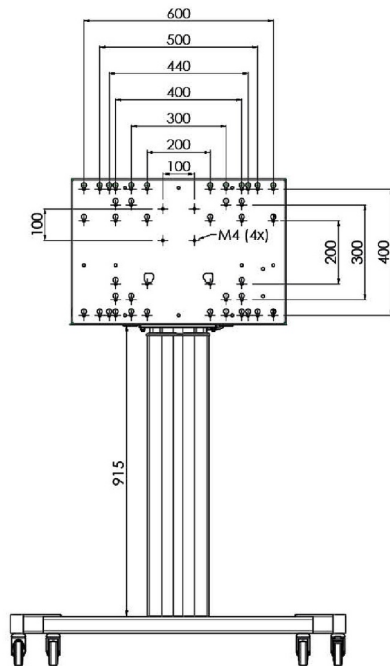

02 РАЗМЕР / ВЕС

Вес (без упаковки)

52кг

EAN код

4948570032600