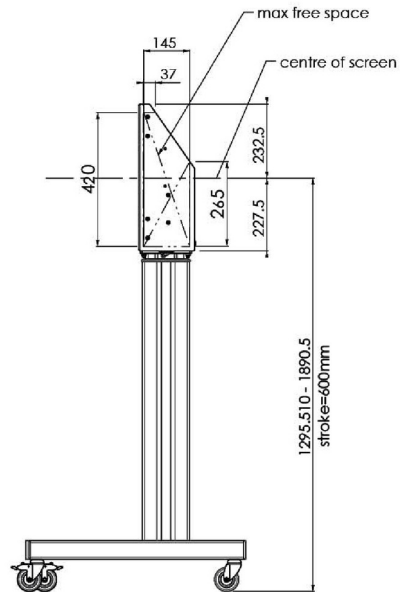

02 РАЗМЕР / ВЕС

Вес (без упаковки)

52кг

EAN код

4948570032600