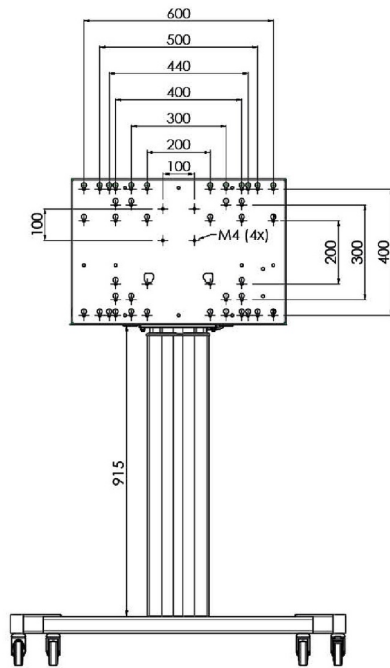

02 РАЗМЕР / ВЕС

Вес (без упаковки)

52кг

EAN код

4948570032600