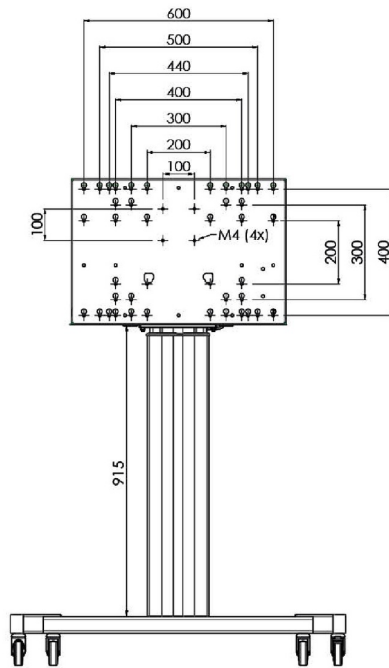

03 СОПУТСТВУЮЩАЯ ИНФОРМАЦИЯ

Сопутствующие товары

[MD 052B7285](#)