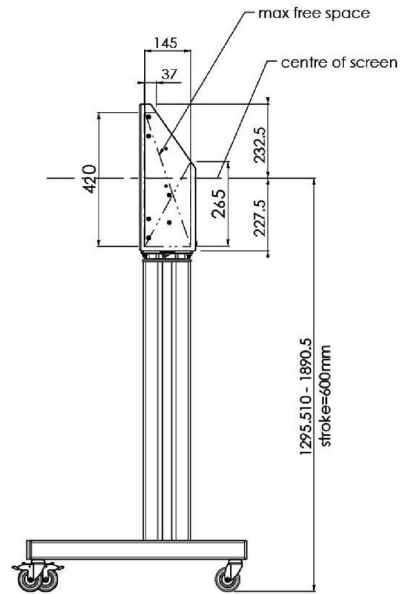

03 POWIĄZANE INFORMACJE

Powiązane produkty

[MD 052B7285](#)