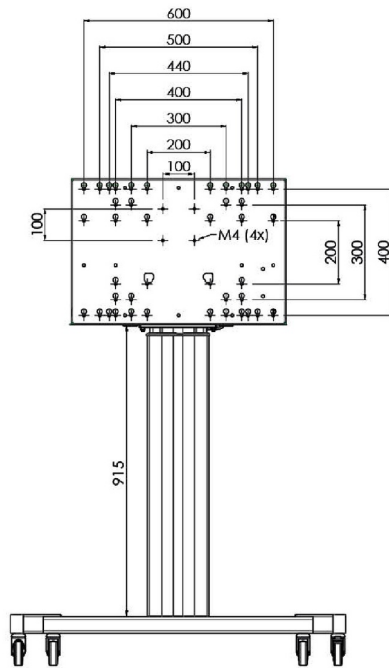

02 WYMIARY / WAGA

Waga (bez pudła)

52kg

Kod EAN

4948570032600