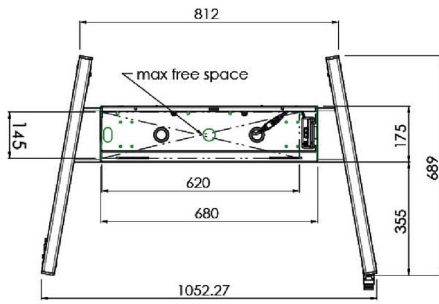

03 POWIĄZANE INFORMACJE

Powiązane produkty

[MD 052B7285](#)