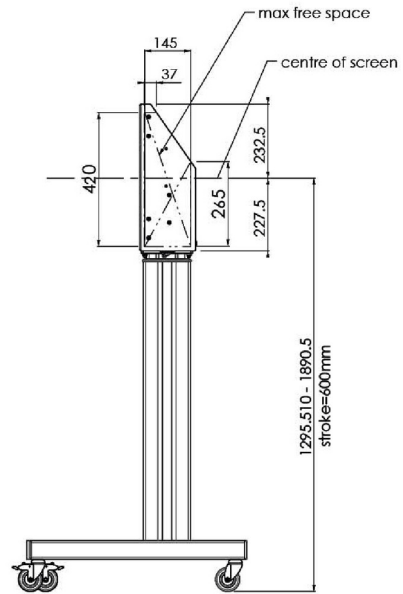

02 WYMIARY / WAGA

Waga (bez pudła)

52kg

Kod EAN

4948570032600