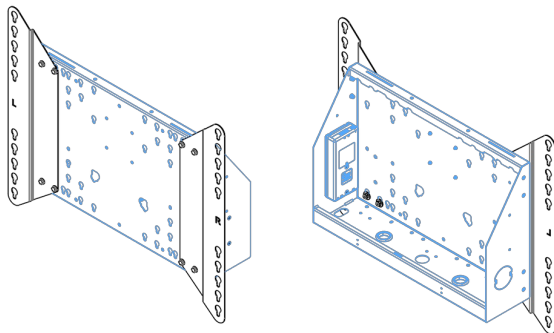

02 WYMIARY / WAGA

Waga (bez pudła)

52kg

Kod EAN

4948570032600