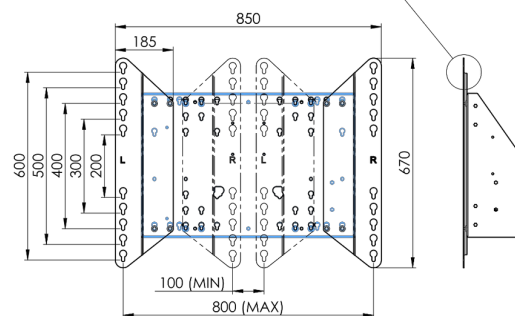

02 WYMIARY / WAGA

Waga (bez pudła)

52kg

Kod EAN

4948570032600