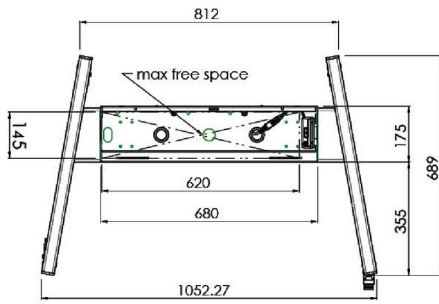

02 WYMIARY / WAGA

Waga (bez pudła)

52kg

Kod EAN

4948570032600