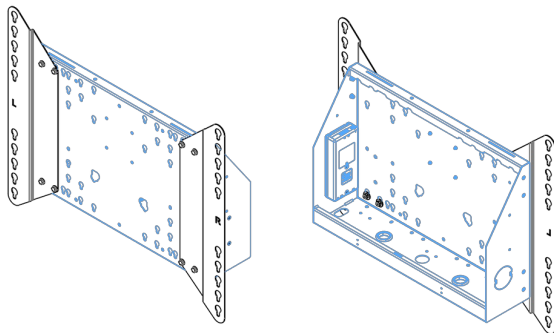

03 POWIĄZANE INFORMACJE

Powiązane produkty

[MD 052B7285](#)