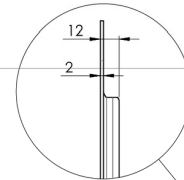

02 AFMETINGEN / GEWICHT

Gewicht (zonder doos)

52kg

EAN code

4948570032600