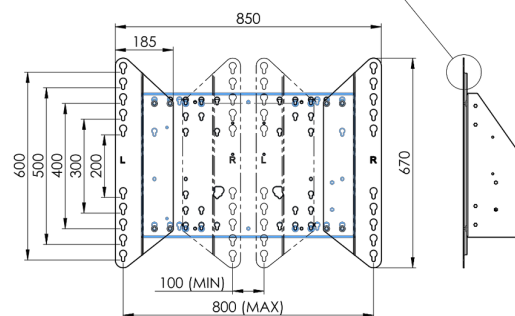

03 KAPCSOLÓDÓ INFORMÁCIÓK

Kapcsolódó termékek

[MD 052B7285](#)