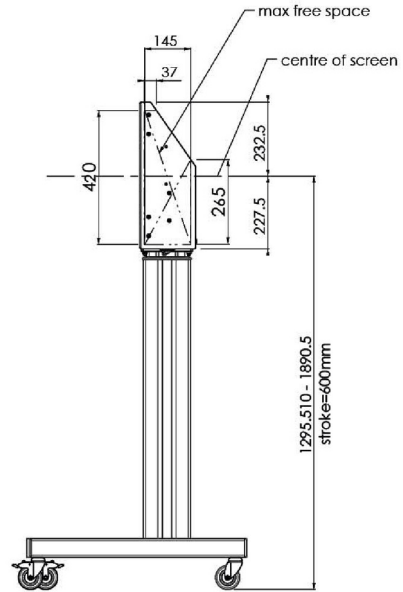

02 DIMENSIONS / POIDS

Poids (sans boîte)

52kg

Code EAN

4948570032600