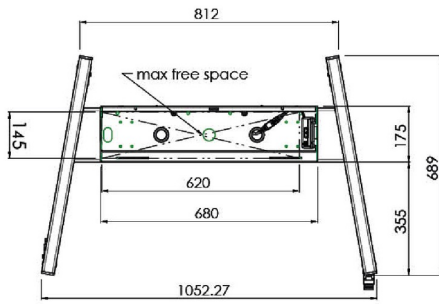

02 DIMENSIONS / POIDS

Poids (sans boîte)

52kg

Code EAN

4948570032600