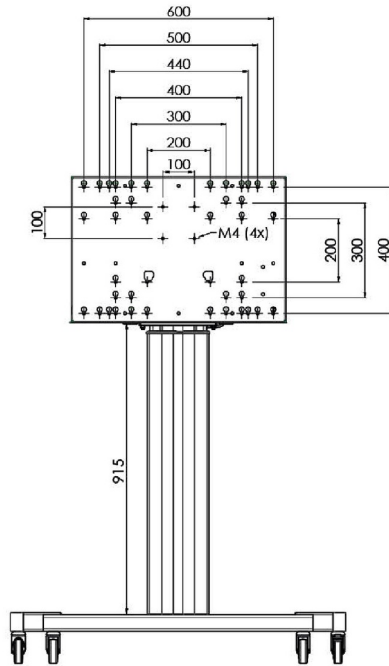

03 INFORMATIONS COMPLEMENTAIRES

Produits assimilés

[MD 052B7285](#)