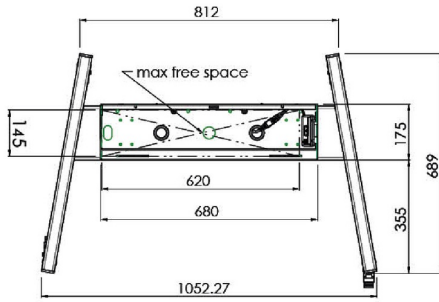

03 INFORMATIONS COMPLEMENTAIRES

Produits assimilés

[MD 052B7285](#)