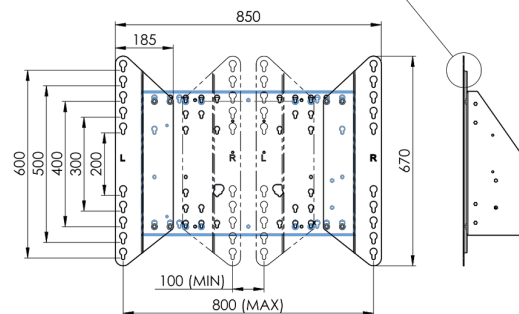

02 DIMENSIONS / POIDS

Poids (sans boîte)

52kg

Code EAN

4948570032600