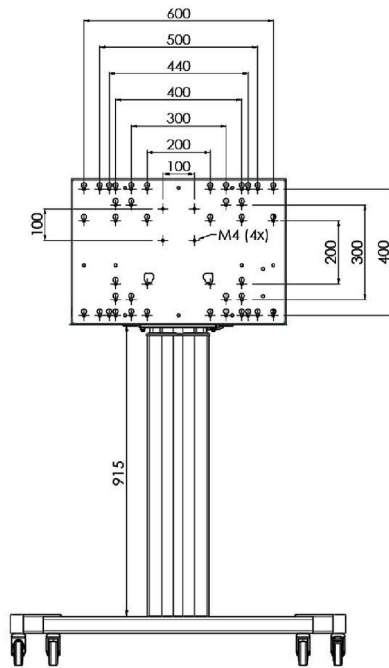

02 DIMENSIONS / POIDS

Poids (sans boîte)

52kg

Code EAN

4948570032600