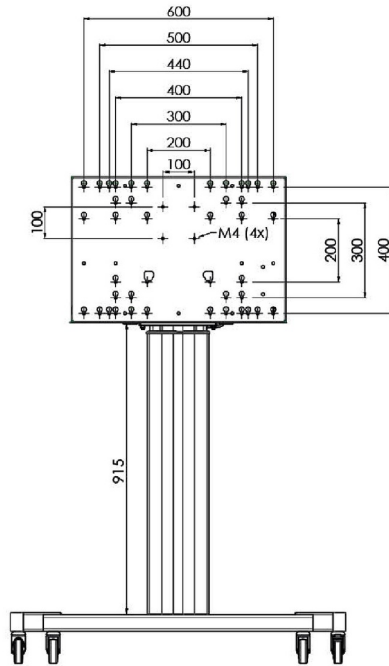

03 WEITERE INFORMATIONEN

Verwandte Produkte

[MD 052B7285](#)