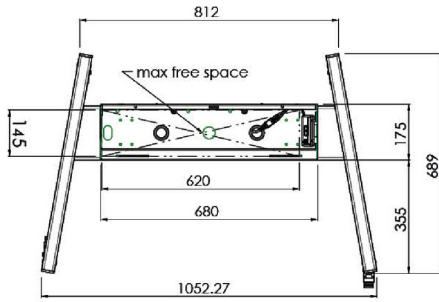

02 ABMESSUNGEN / GEWICHT

Gewicht (ohne Verpackung)

52kg

EAN code

4948570032600