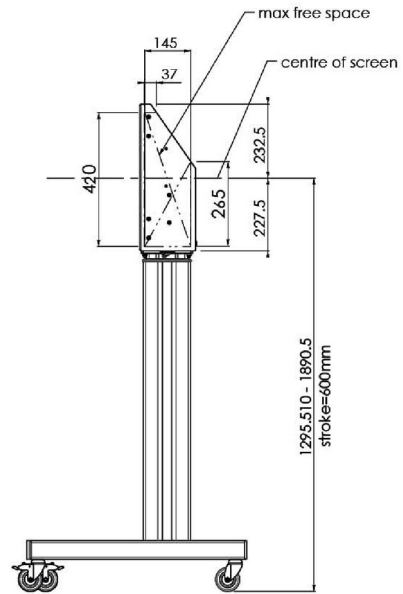

02 ABMESSUNGEN / GEWICHT

Gewicht (ohne Verpackung)

52kg

EAN code

4948570032600