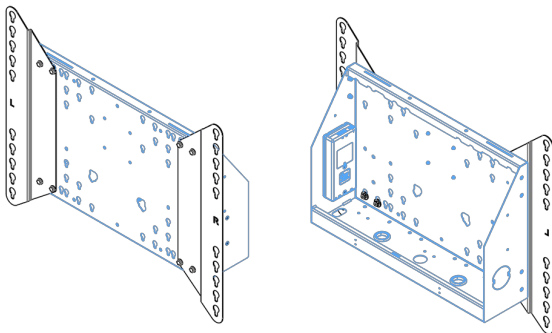

02 ABMESSUNGEN / GEWICHT

Gewicht (ohne Verpackung)

52kg

EAN code

4948570032600