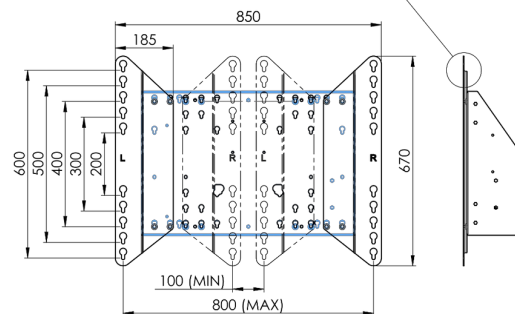

02 ABMESSUNGEN / GEWICHT

Gewicht (ohne Verpackung)

52kg

EAN code

4948570032600