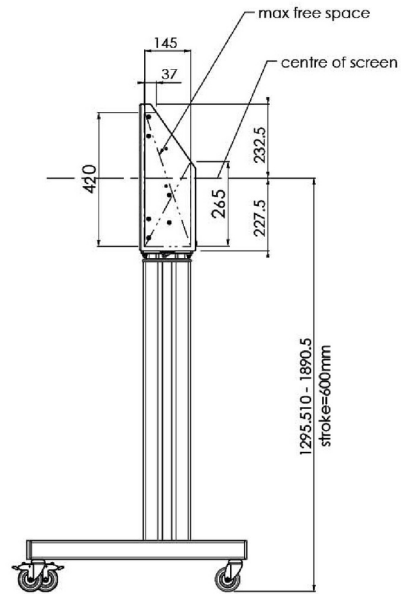

03 WEITERE INFORMATIONEN

Verwandte Produkte

[MD 052B7285](#)