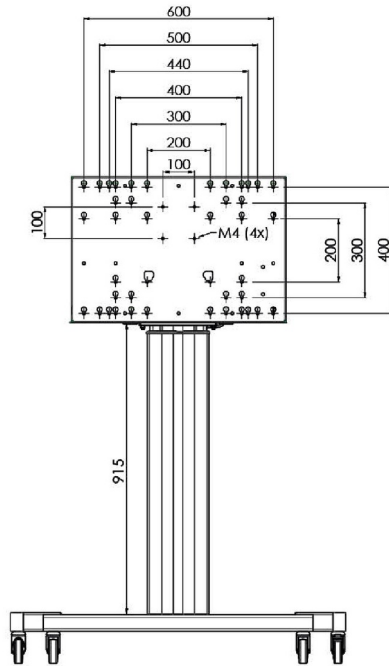

02 ABMESSUNGEN / GEWICHT

Gewicht (ohne Verpackung)

52kg

EAN code

4948570032600