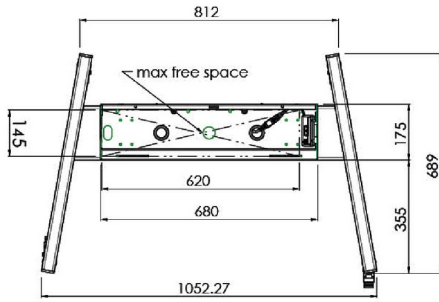

03 WEITERE INFORMATIONEN

Verwandte Produkte

[MD 052B7285](#)