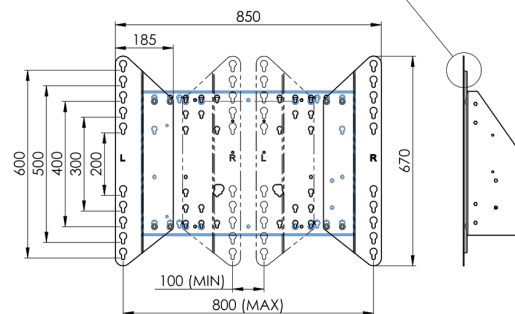

03 WEITERE INFORMATIONEN

Verwandte Produkte

[MD 052B7285](#)