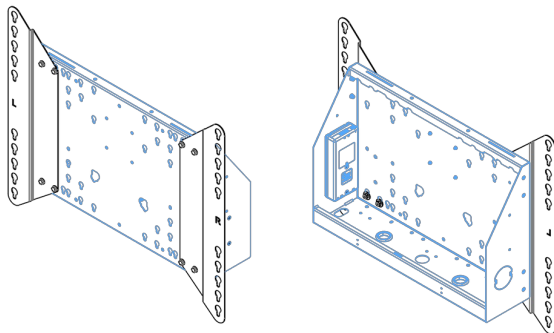

03 WEITERE INFORMATIONEN

Verwandte Produkte

[MD 052B7285](#)