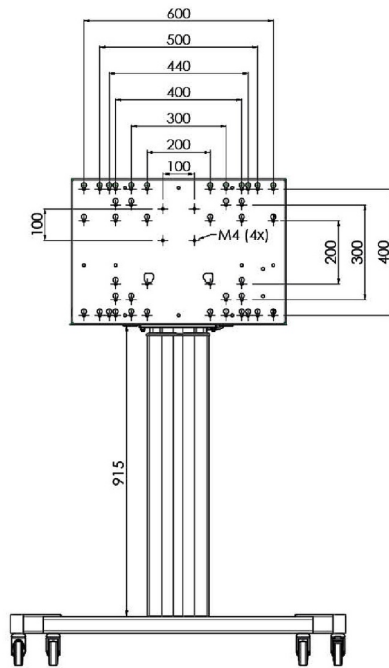

03 SOUVÍSEJÍCÍ INFORMACE

Související produkty

[MD 052B7285](#)