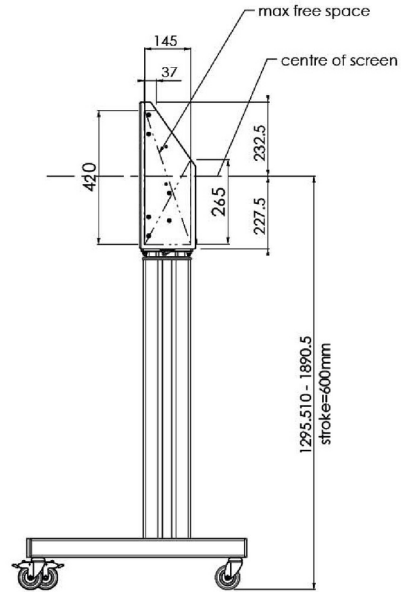

02 ROZMĚRY / HMOTNOST

Váha (bez balení)

52kg

EAN code

4948570032600