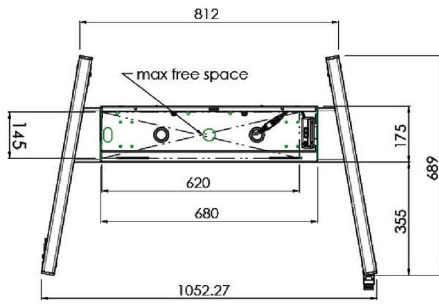

02 ROZMĚRY / HMOTNOST

Váha (bez balení)

52kg

EAN code

4948570032600