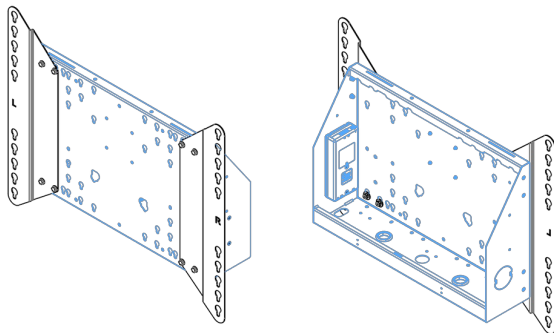

03 SOUVÍSEJÍCÍ INFORMACE

Související produkty

[MD 052B7285](#)