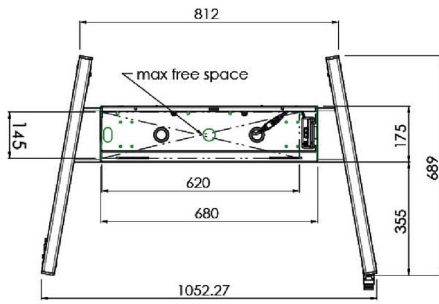

03 SOUVÍSEJÍCÍ INFORMACE

Související produkty

[MD 052B7285](#)