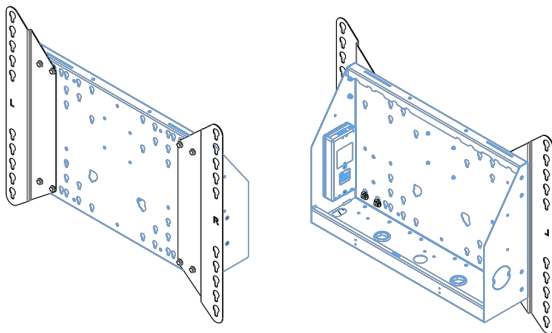

02 ROZMĚRY / HMOTNOST

Váha (bez balení)

52kg

EAN code

4948570032600