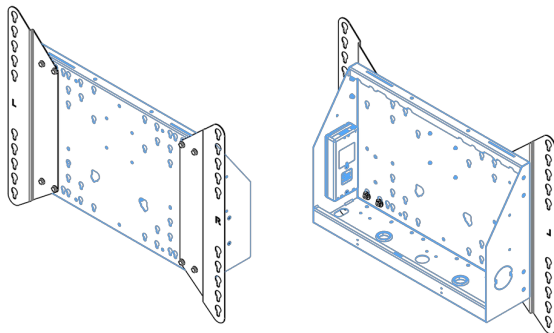

02 ROZMĚRY / HMOTNOST

Váha (bez balení)

52kg

EAN code

4948570032600