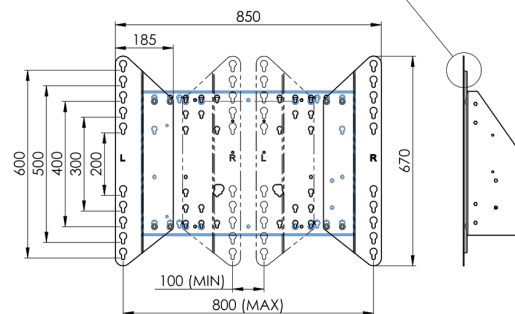

03 SOUVÍSEJÍCÍ INFORMACE

Související produkty

[MD 052B7285](#)