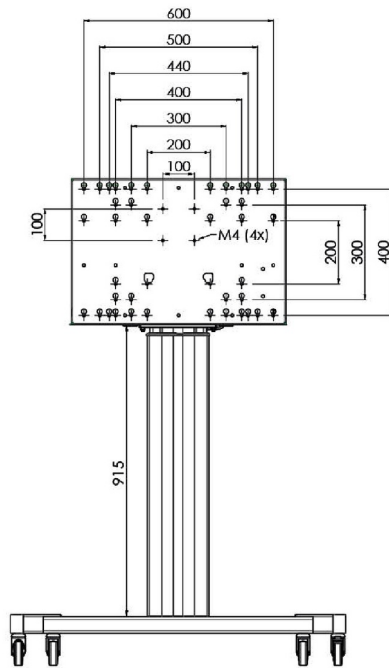

02 ROZMĚRY / HMOTNOST

Váha (bez balení)

52kg

EAN code

4948570032600