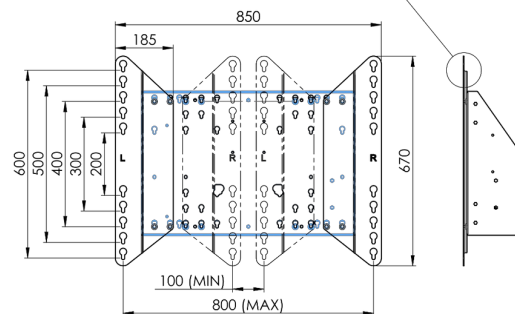

02 ROZMĚRY / HMOTNOST

Váha (bez balení)

52kg

EAN code

4948570032600