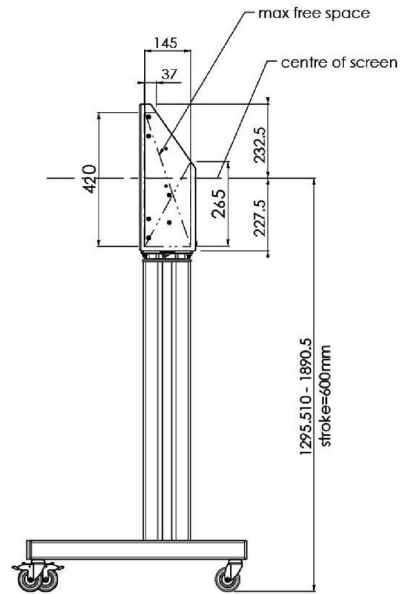

03 SOUVÍSEJÍCÍ INFORMACE

Související produkty

[MD 052B7285](#)