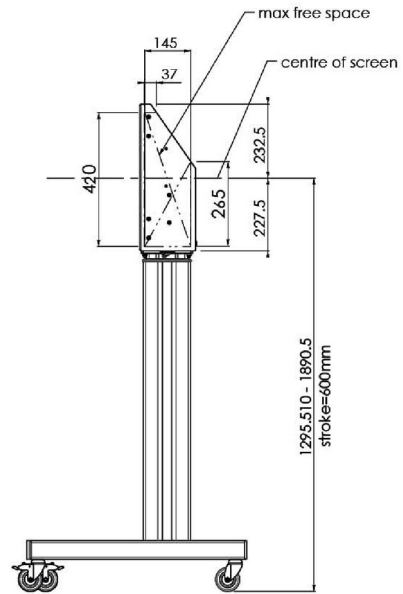

02 ROZMĚRY / HMOTNOST

Váha (bez balení)

52kg

EAN code

4948570032600