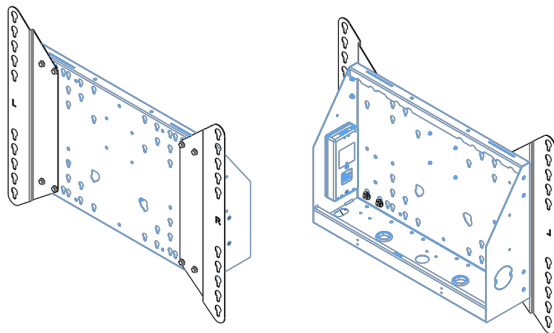

02 AFMETINGEN / GEWICHT

Gewicht (zonder doos)

52kg

EAN code

4948570032600