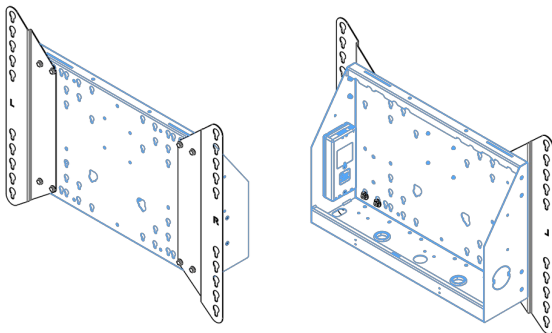

03 ADDITIONELE INFORMATIE

Gerelateerde producten

[MD 052B7285](#)