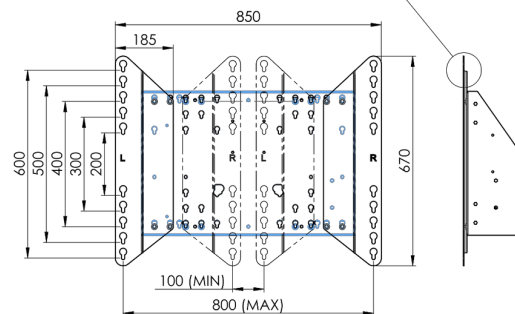

02 DIMENSIONS / POIDS

Poids (sans boîte)

52kg

Code EAN

4948570032600