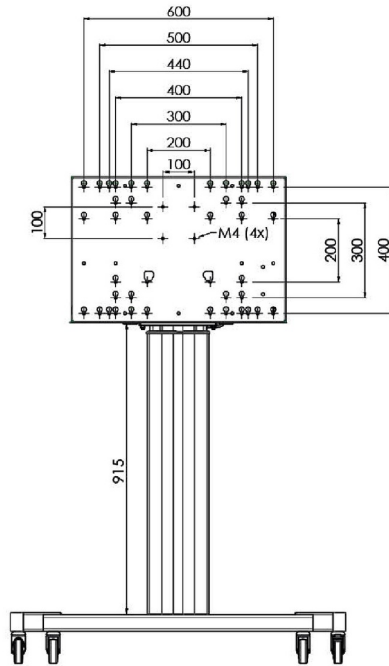

02 DIMENSIONS / POIDS

Poids (sans boîte)

52kg

Code EAN

4948570032600