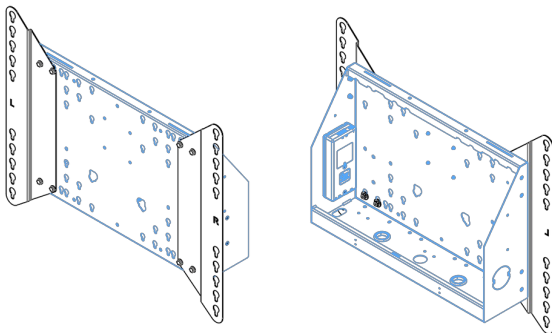

03 INFORMATIONS COMPLEMENTAIRES

Produits assimilés

[MD 052B7285](#)