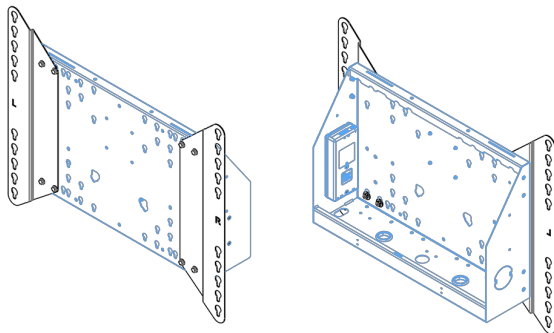

02 DIMENSIONS / POIDS

Poids (sans boîte)

52kg

Code EAN

4948570032600