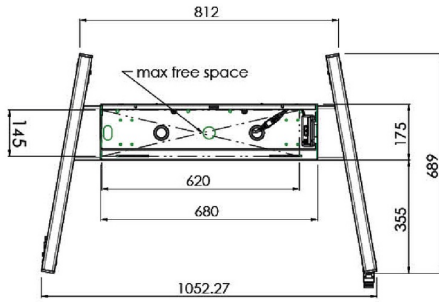

02 DIMENSIONS / POIDS

Poids (sans boîte)

52kg

Code EAN

4948570032600