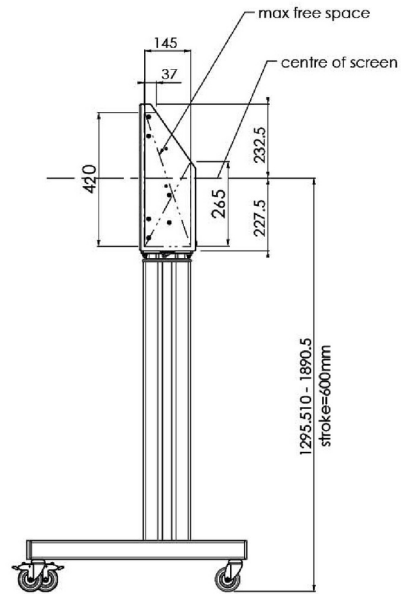

02 DIMENSIONS / POIDS

Poids (sans boîte)

52kg

Code EAN

4948570032600