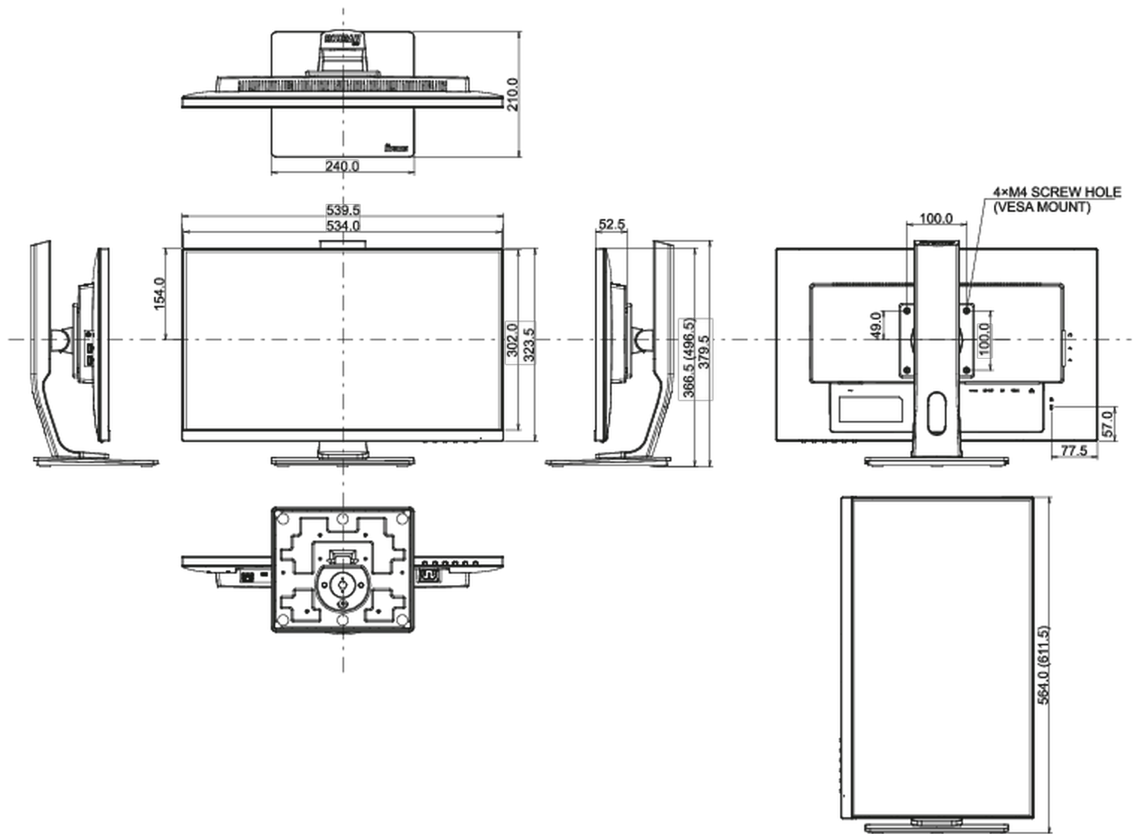

## 08 РАЗМЕР / ВЕС

Размер продукта Ш x В x Г	539.5 x 366.5 (496.5) x 210мм
Размер коробки Ш x В x Г	688 x 401 x 206мм
Вес (без упаковки)	5.4кг
Вес (с упаковкой)	7.2кг
EAN код	4948570117864

Все товарные знаки и торговые марки являются собственностью их владельцев и они защищены. Ошибки и изменения допускаются. Спецификации могут быть изменены без уведомления. Все LCD мониторы соответствуют стандарту ISO-9241-307:2008 по политике битых пикселей.