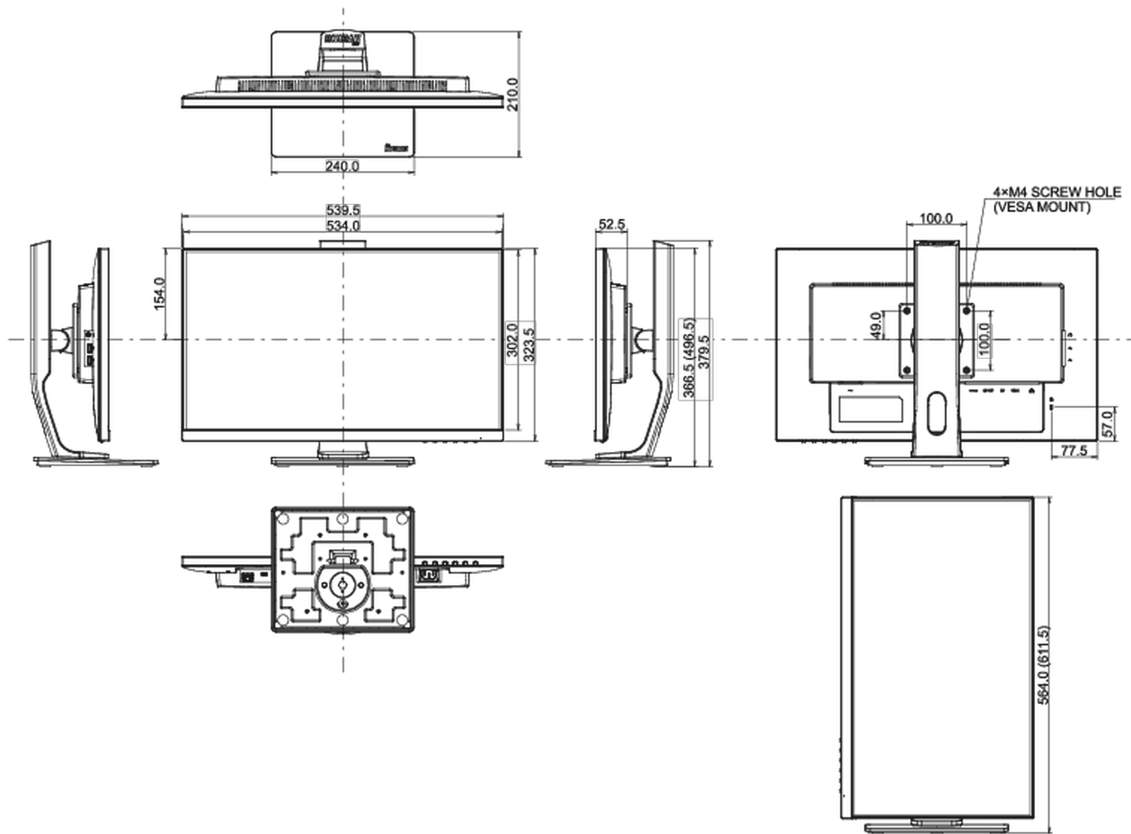

07 СТАНДАРТЫ

Сертификаты	TCO Certified, CE, TÜV-GS, EAC, VCCI-B, PSE, RoHS support, ErP, WEEE, REACH
REACH SVHC	свинца, превышает 0.1%

08 РАЗМЕР / ВЕС

Размер продукта Ш x В x Г	539.5 x 366.5 (496.5) x 210мм
Размер коробки Ш x В x Г	688 x 401 x 206мм
Вес (без упаковки)	5.4кг
Вес (с упаковкой)	7.2кг
EAN код	4948570117864