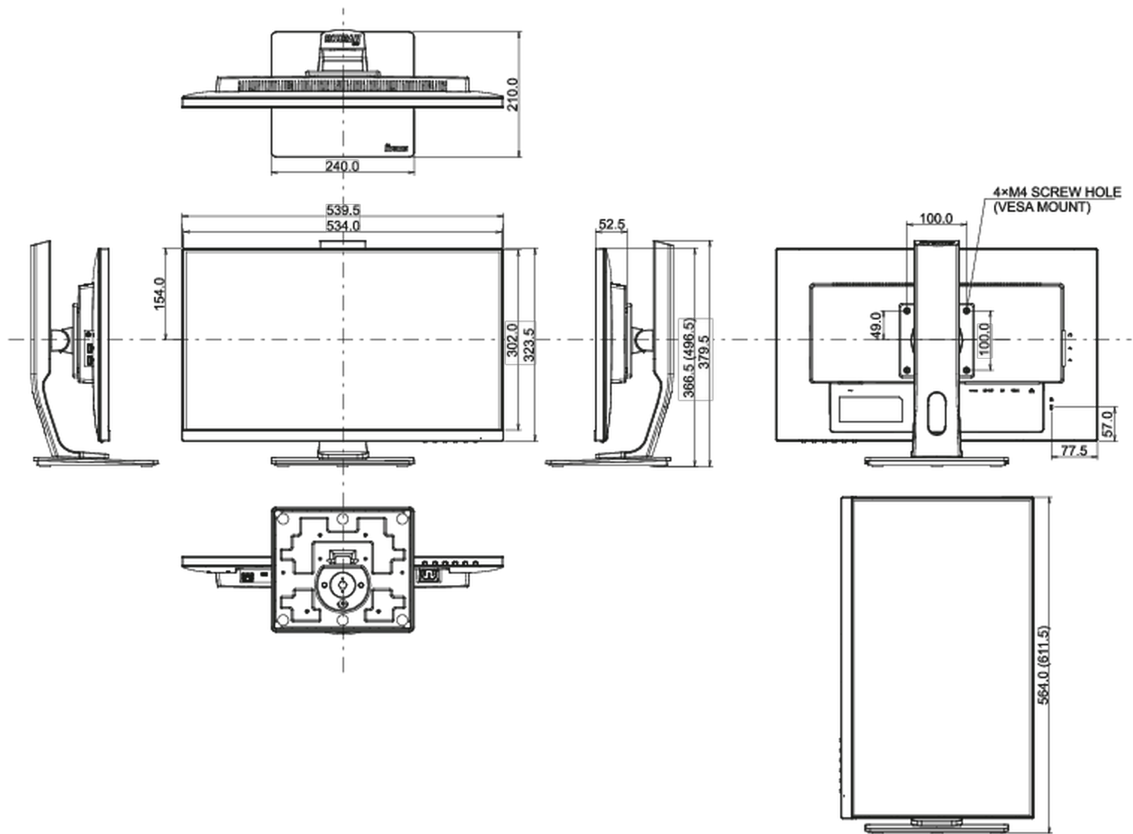

04 MECHANISME

Positieaanpassingen	hoogte, draaien, kantelen, pivot (rotatie aan beide zijden)
Hoogte-instelling	130mm
Rotatie	90°
Draaibare voet	90°; 45° links; 45° rechts

Kantelhoek	22° omhoog; 5° omlaag
VESA montage	100 x 100mm
Kabelmanagement systeem	ja
Bedrijfstemperatuur	5°C - 35°C

Product afmetingen B x H x D	539.5 x 366.5 (496.5) x 210mm
Doos afmetingen B x H x D	688 x 401 x 206mm
Gewicht (zonder doos)	5.4kg
Gewicht (inclusief doos)	7.2kg
EAN code	4948570117864

Alle handelsmerken zijn geregistreerd. Gegevens onder voorbehoud van zetfouten. Specificaties kunnen vooraf en zonder opgave van reden gewijzigd worden. Alle LCD-panels vallen onder ISO-9241-307:2008 inzake pixelfouten.