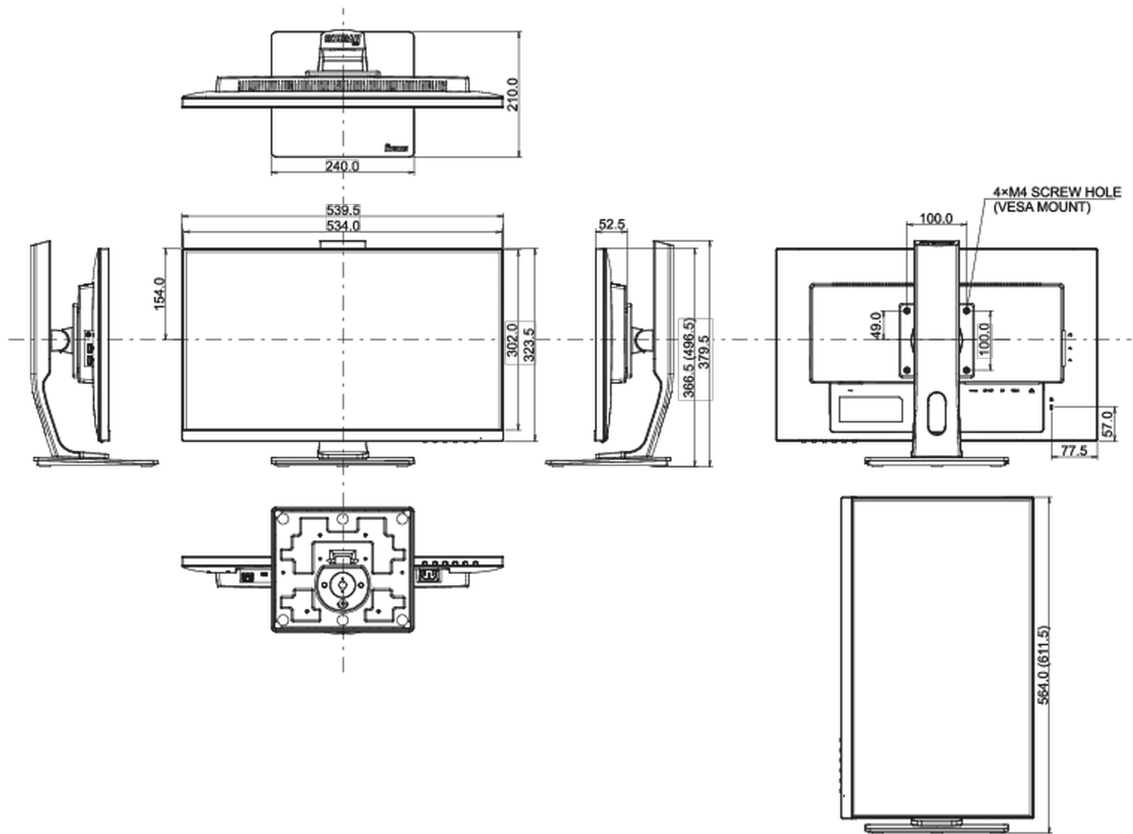

01 CARACTÉRISTIQUES DE L'ÉCRAN

Design	sans bordure sur 3 côtés
Diagonale	23.8", 60.5cm
Matrice	IPS Panel Technology LED, finition mate
Résolution native	1920 x 1080 @75Hz (2.1 megapixel Full HD)
Le ratio d'aspect	16:9
Luminosité	250 cd/m ²
Contraste	1000:1
Contraste dynamique	80M:1
Temps de réponse (GTG)	4ms
Angle de vision	horizontal/vertical: 178°/178°, droit/gauche: 89°/89°, en avant/en arrière: 89°/89°
Couleurs supportées	16.7mln (sRGB: 99%; NTSC: 72%)
Fréquence horizontale	30 - 85kHz
Surface de travail H x L	527 x 296.5mm, 20.7 x 11.7"
Taille du pixel	0.275mm
Couleur	mate, noir

04 MECANIQUE

Réglages Position Image	hauteur, angle H, angle V, pivot (rotation des deux côtés)
RÉGULATION DE LA HAUTEUR	130mm
Rotation (fonction PIVOT)	90°
Angle de rotation	90°; 45° gauche; 45° droit

Angle d'inclinaison	22° en avant; 5° en arrière
Montage VESA	100 x 100mm
Système de gestion de passage des câbles	oui
Température d'utilisation	5°C - 35°C

05 ACCESSOIRES INCLUS

Câbles	câble d'alimentation, HDMI, USB-C
Autres	guide démarrage rapide, guide de sécurité

08 DIMENSIONS / POIDS

Dimensions produit L x H x P	539.5 x 366.5 (496.5) x 210mm
Dimensions de la boîte L x H x P	688 x 401 x 206mm
Poids (sans boîte)	5.4kg
Poids (avec boîte)	7.2kg
Code EAN	4948570117864